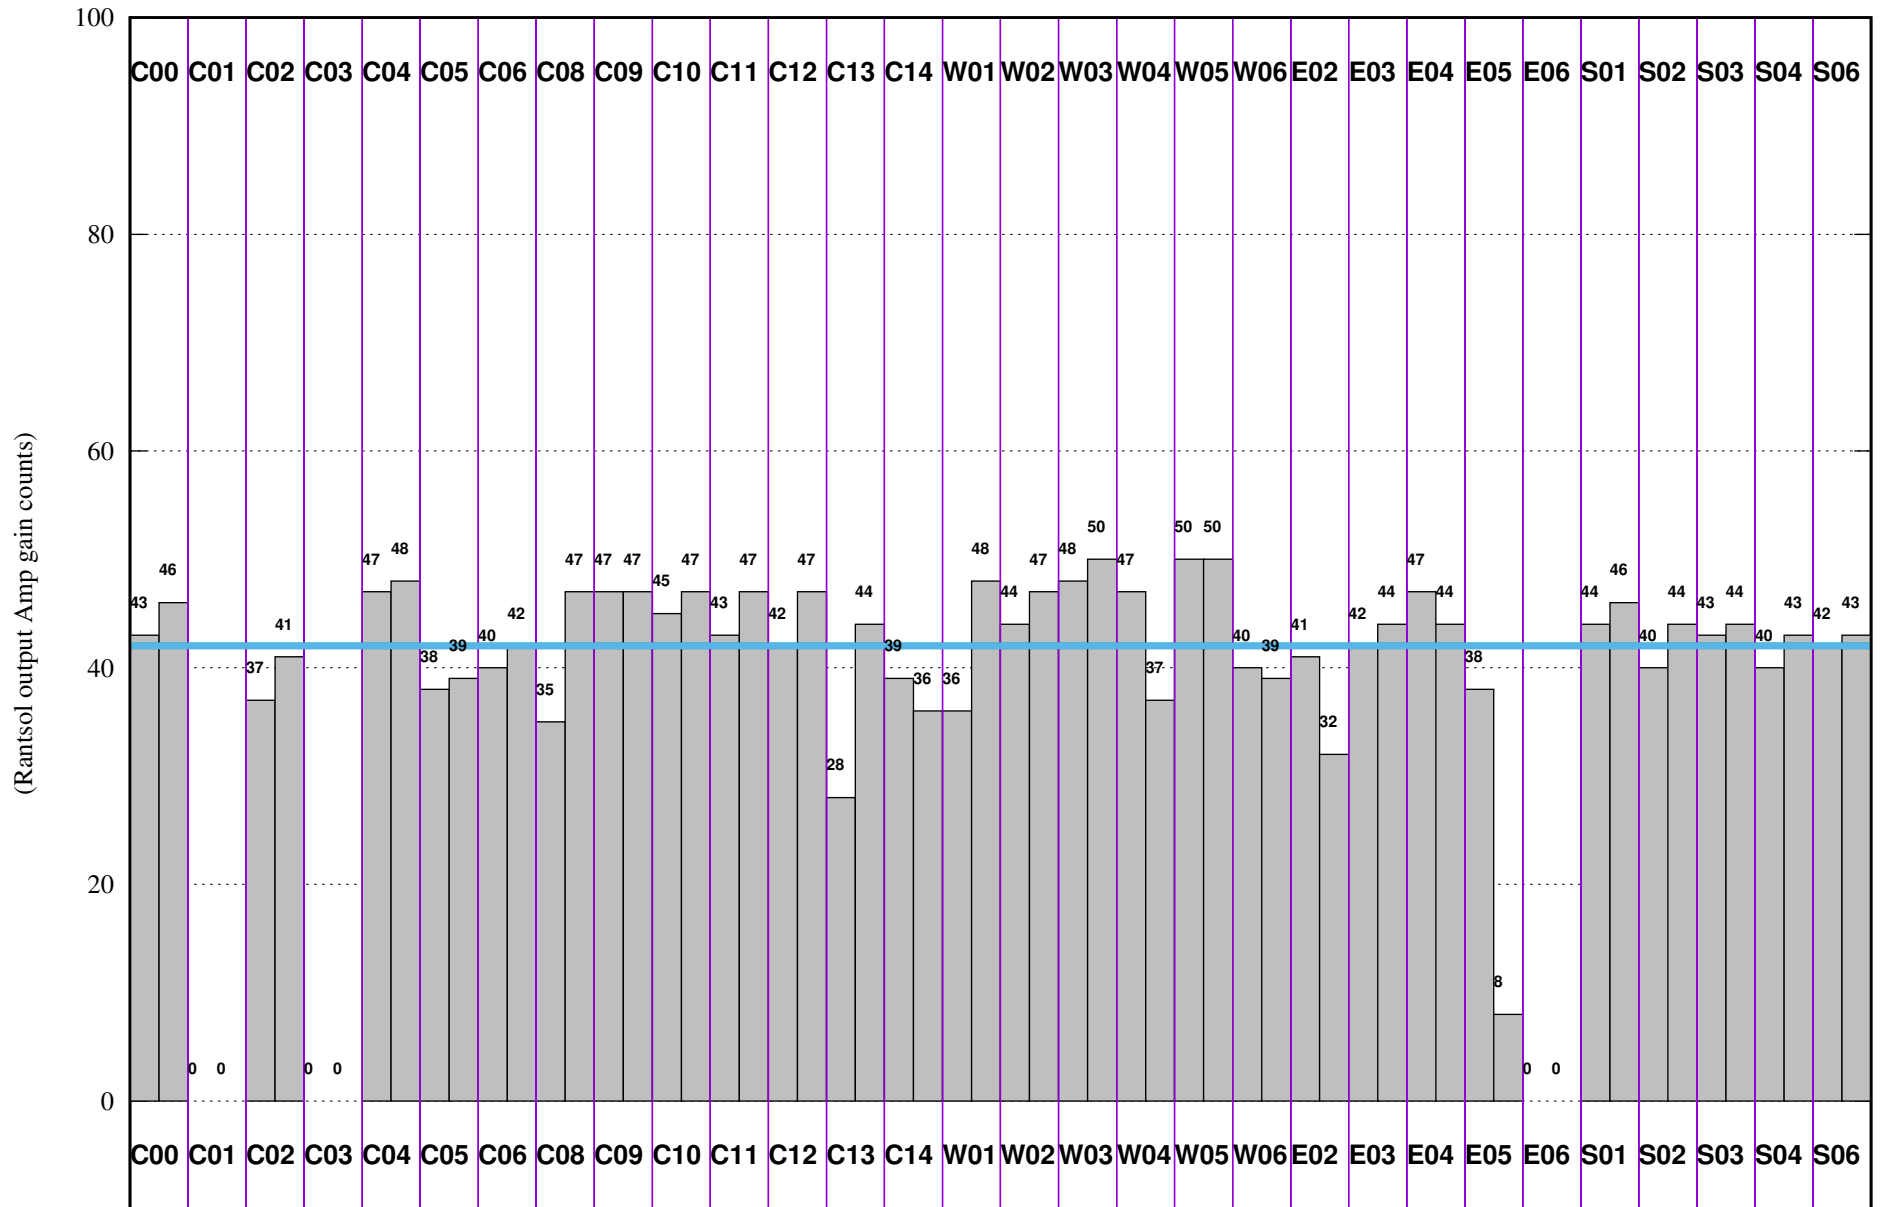

FRINGE STATUS (Rf:1371.000,1371.000 MHz., LO1:1320.000,1320.000 MHz., LO4/5:149.000,156.000 MHz.)

(File:/gsbifrddata/01apr/tst2336_01apr3021_gsb.lta, scan:0, chan:150, Src:3C286, Date:01Apr2021 06:17:52)