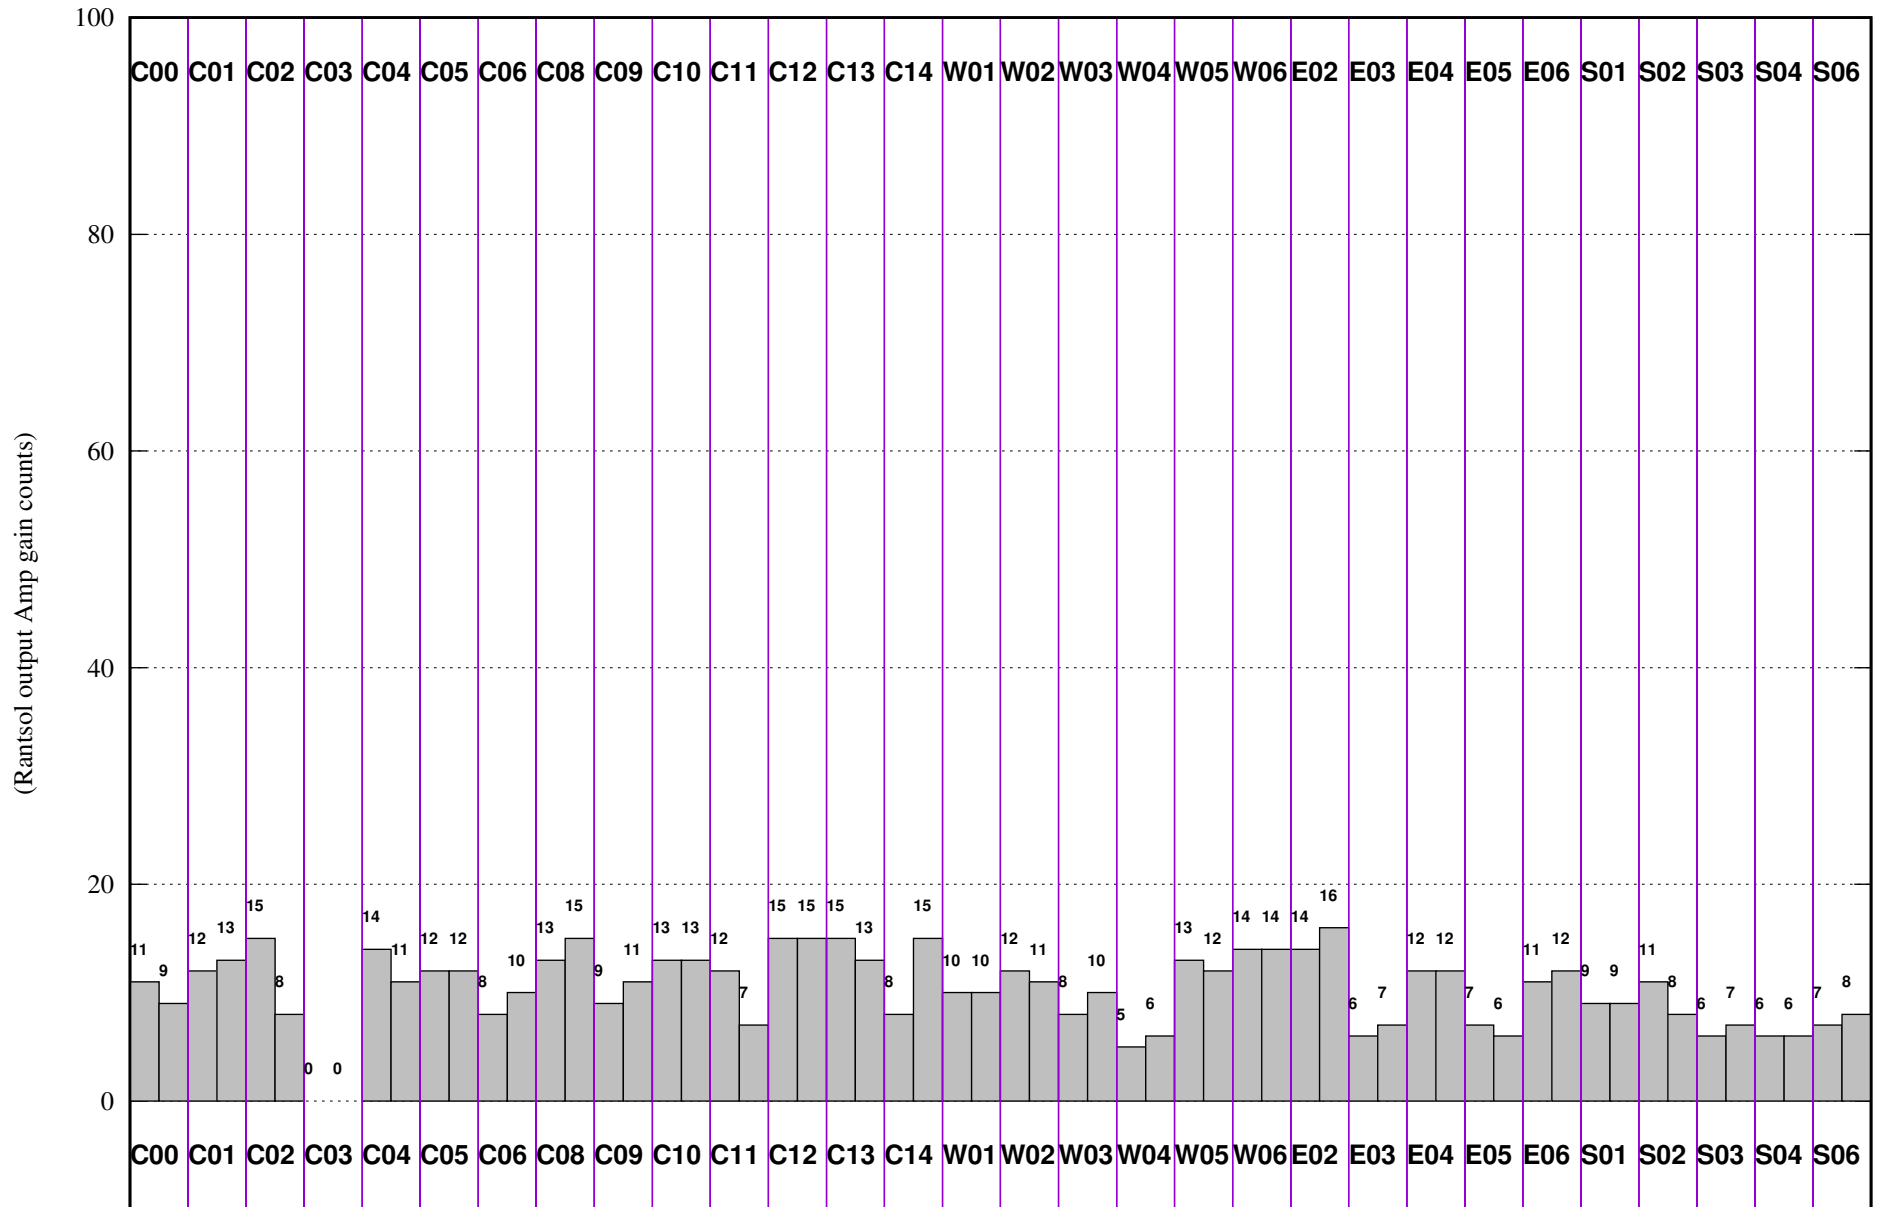

FRINGE STATUS (Rf:591.000,591.000 MHz., LO1:540.000,540.000 MHz., LO4/5:149.000,156.000 MHz.)

(File:/gsbifrddata1/01aug/pntg_gand4₃1jul21_gsb.lta, scan:0, chan:150, Src:2350+646E0, Date:01Aug2021 00:25:32)