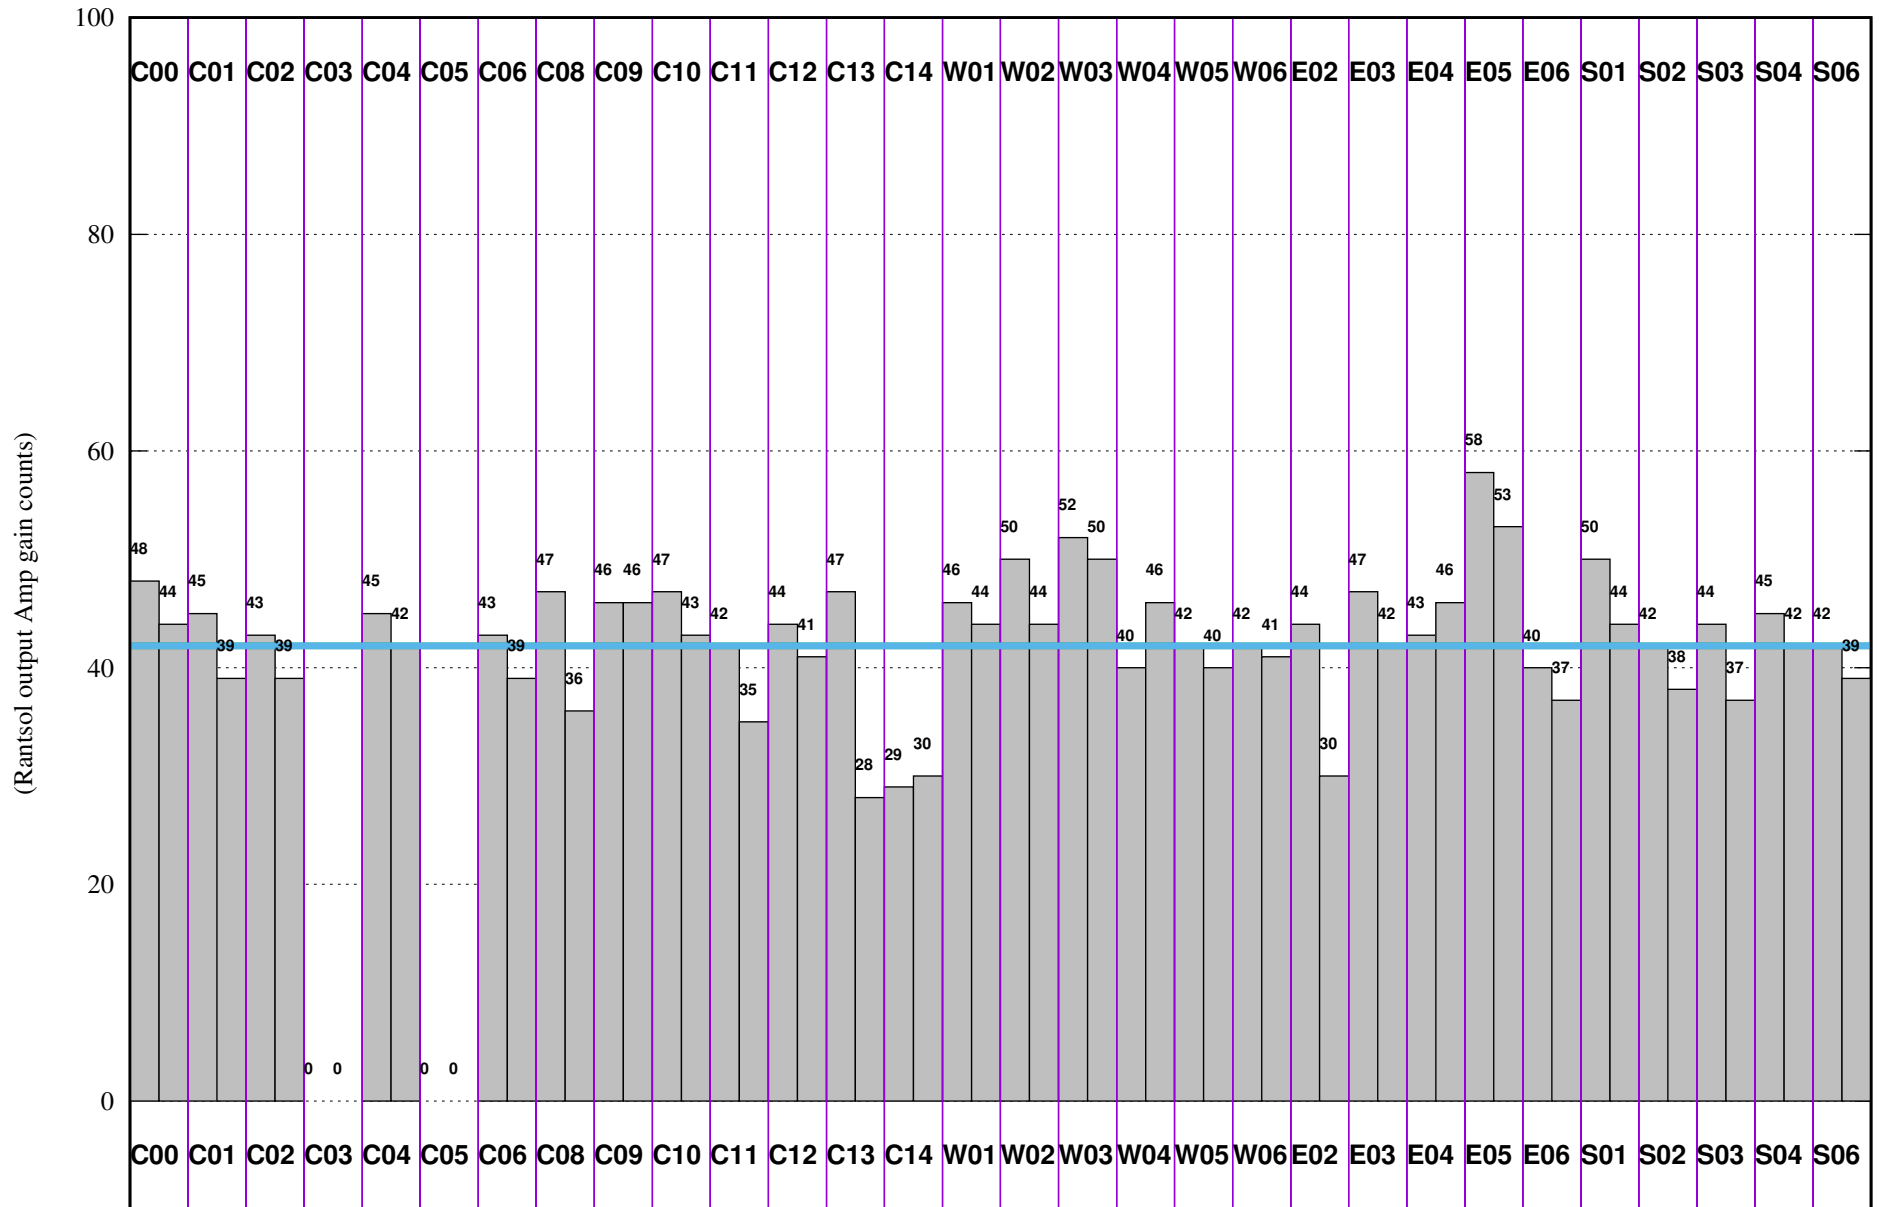

FRINGE STATUS (Rf:1399.000,1399.000 MHz., LO1:1450.000,1450.000 MHz., LO4/5:149.000,156.000 MHz.)

( File:/gsbifrddata1/01feb/39\_080\_1feb2021\_g.sb.lta, scan:0, chan:150, Src:3C286, Date:01Feb2021 00:13:39)