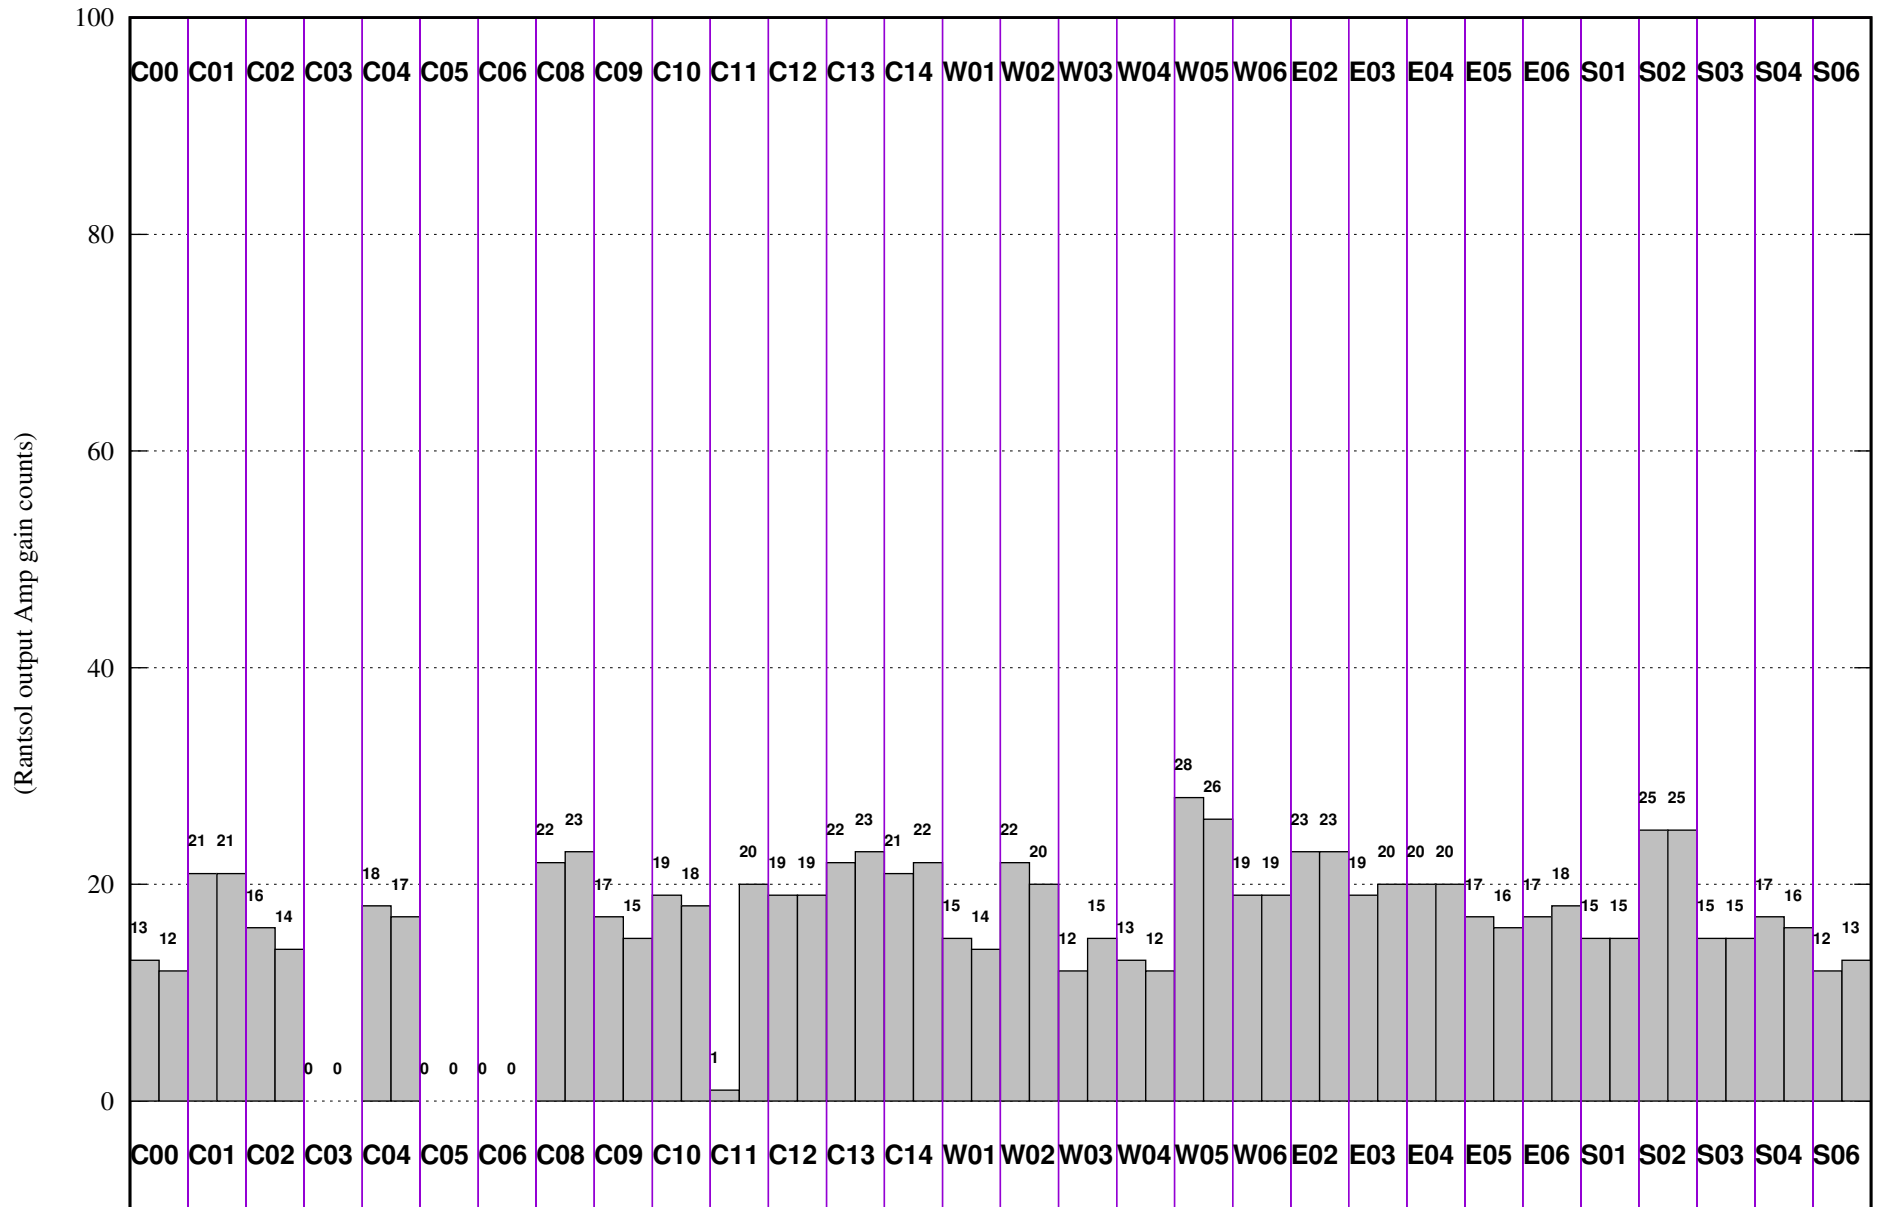

FRINGE STATUS (Rf:591.000,591.000 MHz., LO1:540.000,540.000 MHz., LO4/5:149.000,156.000 MHz.)

( File:/gsbifrddata1/01feb/pntg\_b4\_01feb2021\_gsb.lta, scan:0, chan:150, Src:3C286E0, Date:01Feb2021 02:14:17)