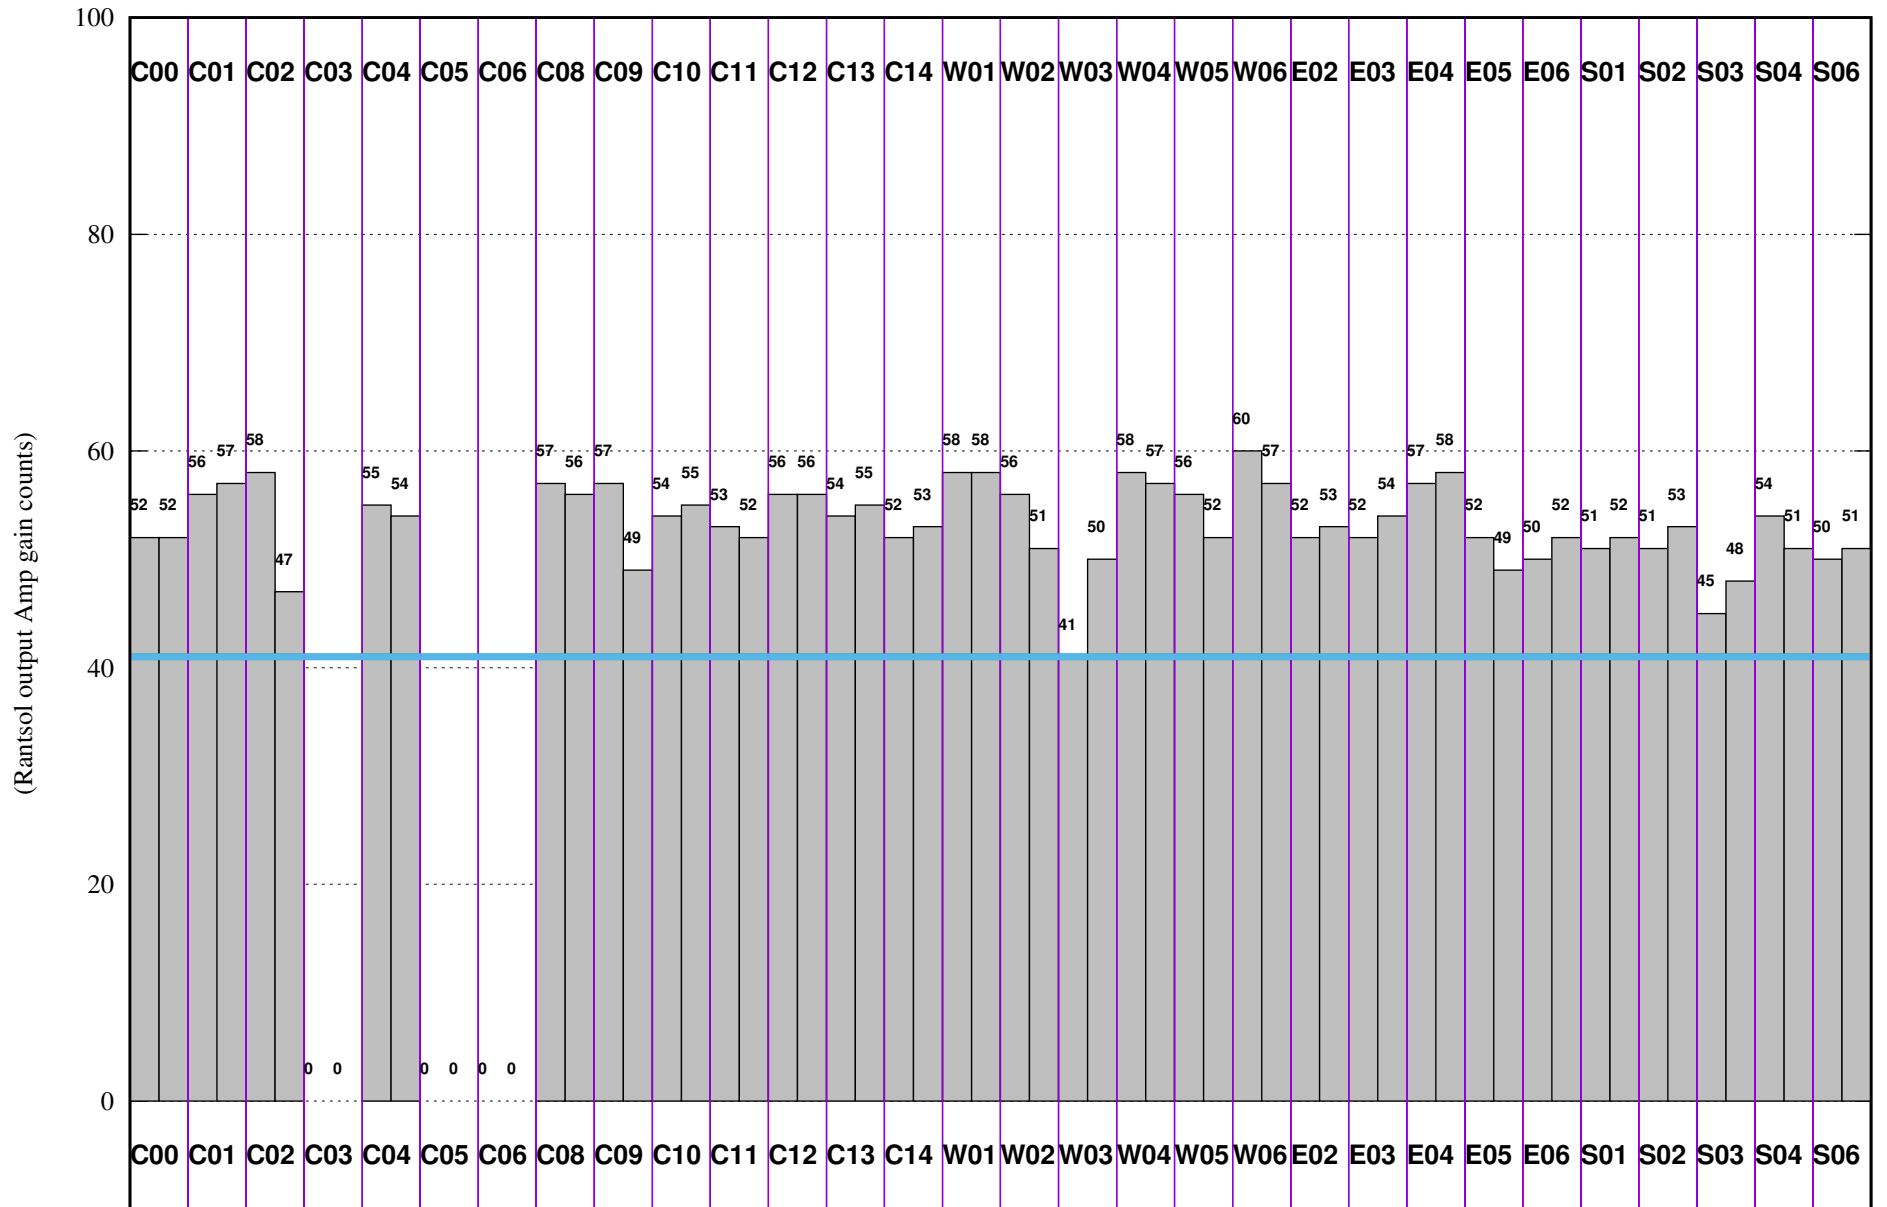

FRINGE STATUS (Rf:591.000,591.000 MHz., LO1:540.000,540.000 MHz., LO4/5:149.000,156.000 MHz.)

(File:/gsbifrddata/01feb/39_80_01feb2021_b4_gsb.lta, scan:0, chan:150, Src:3C286, Date:01Feb2021 02:52:50)