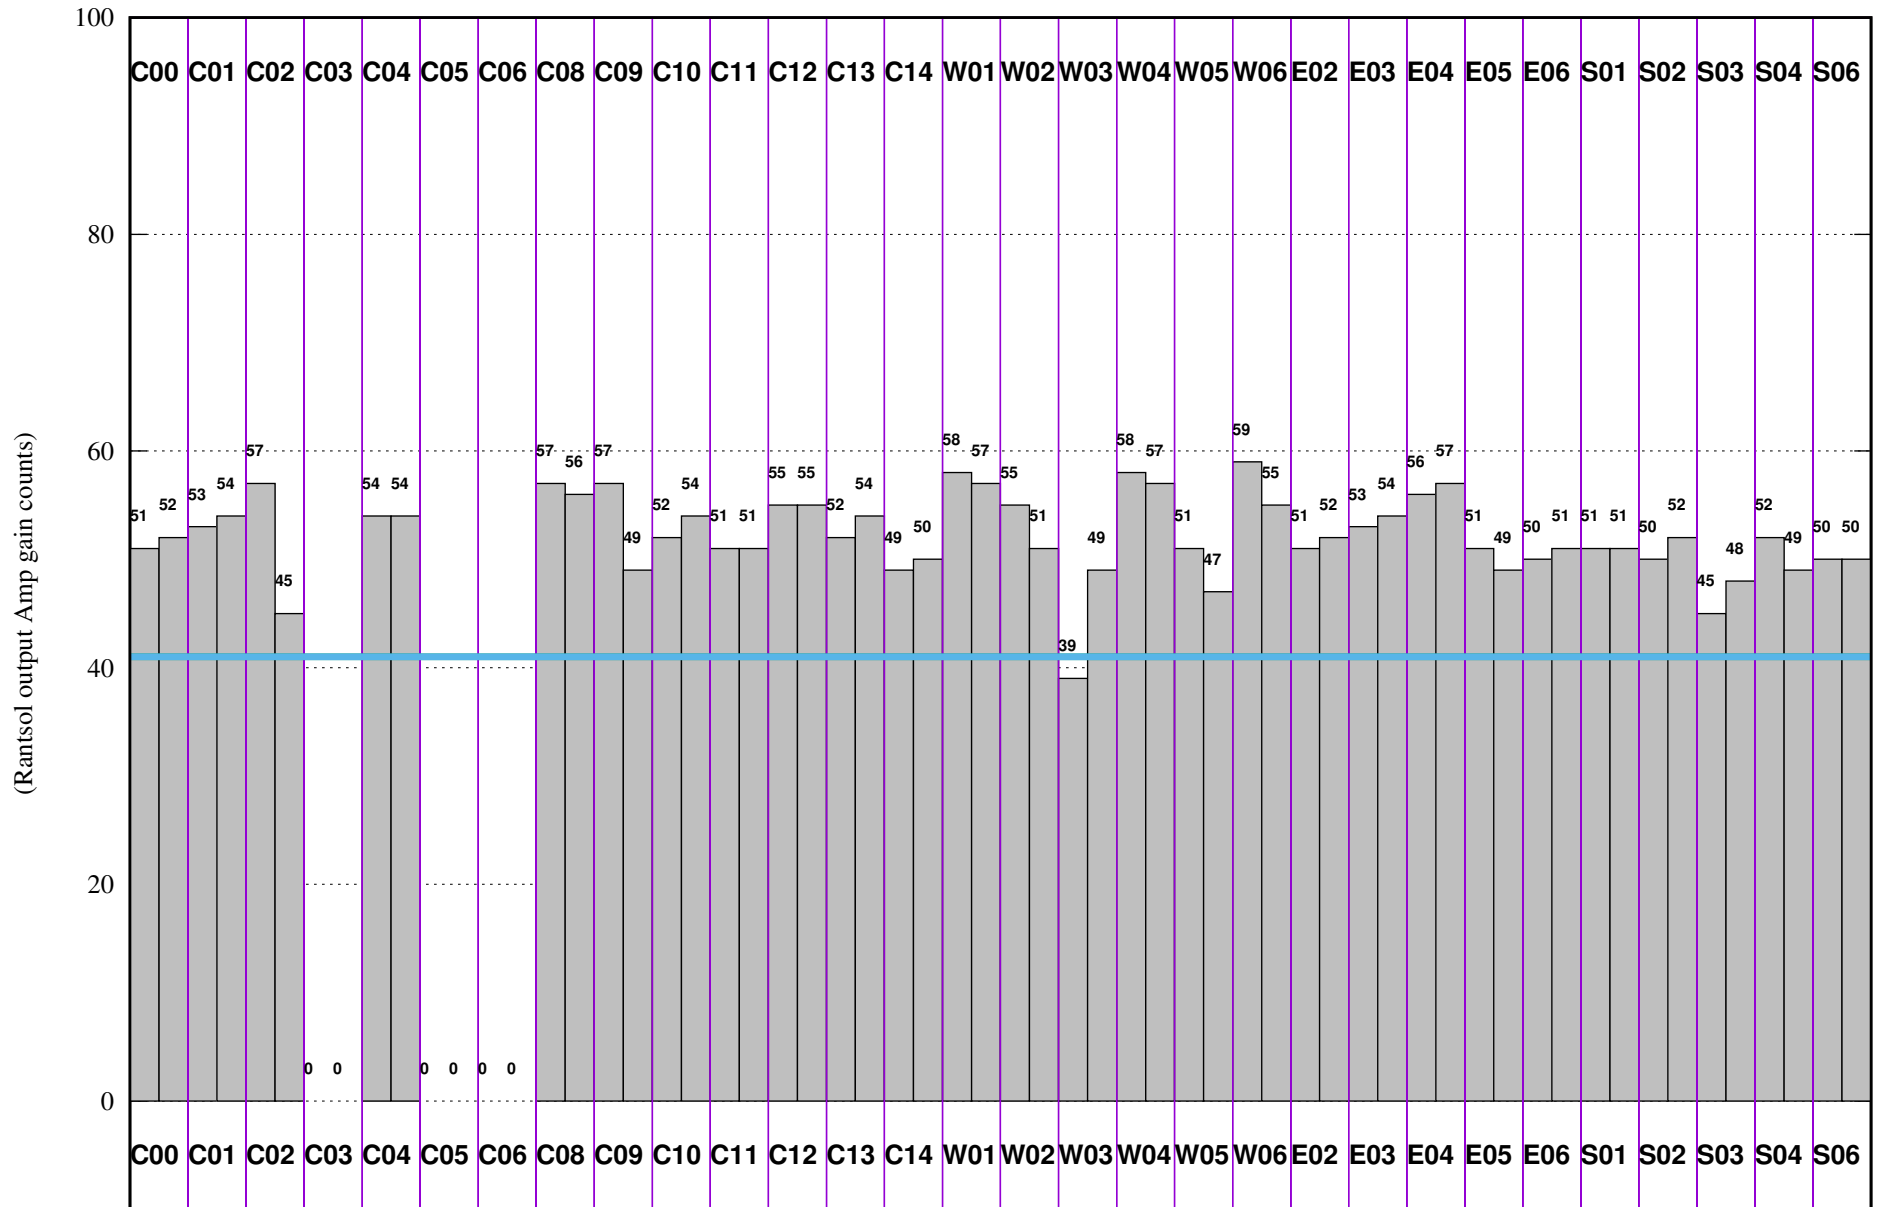

FRINGE STATUS (Rf:591.000,591.000 MHz., LO1:540.000,540.000 MHz., LO4/5:149.000,156.000 MHz.)

(File:/gsbifrddata1/01feb/39_065_01feb2021_b4_gsb.lta, scan:0, chan:150, Src:3C286, Date:01Feb2021 05:57:04)