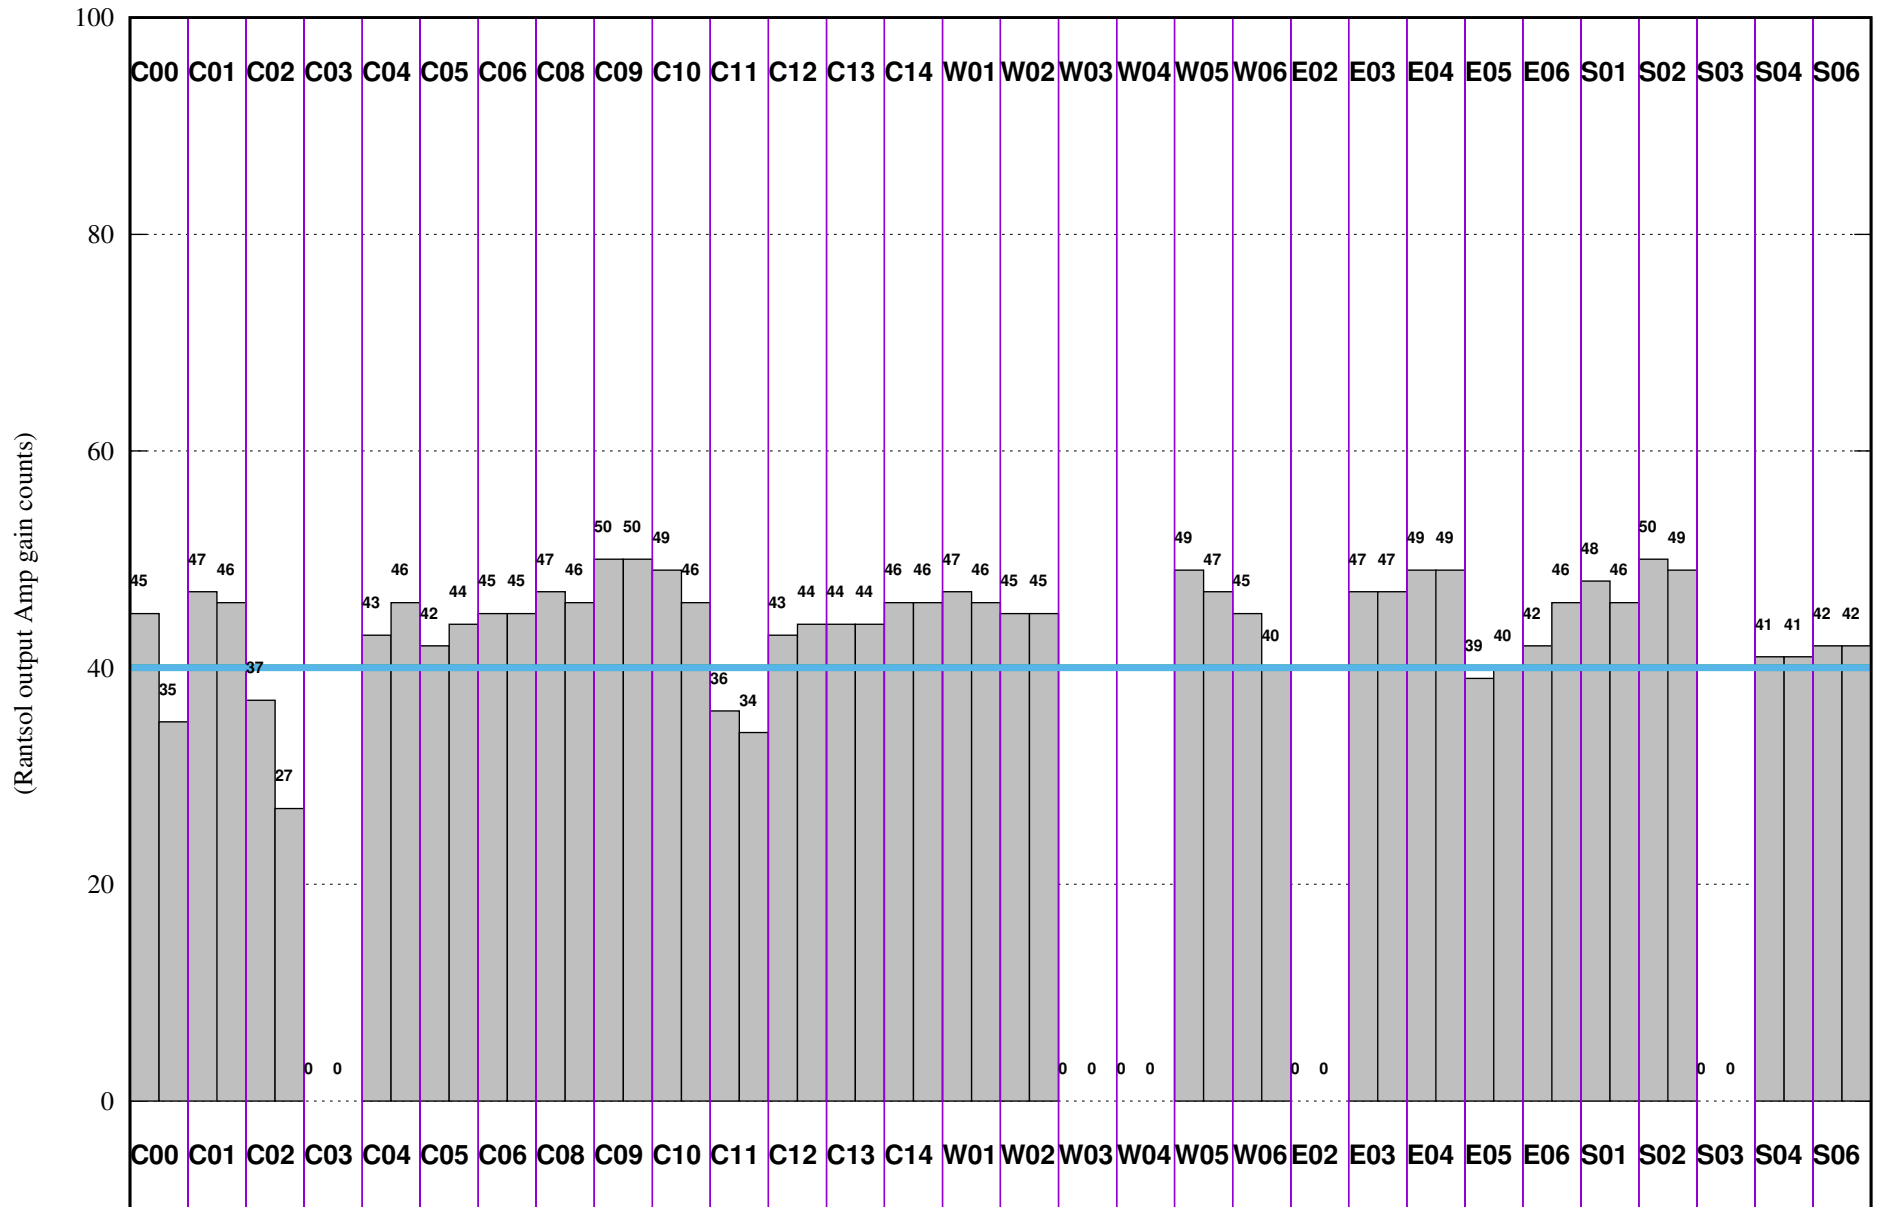

FRINGE STATUS (Rf:306.000,306.000 MHz., LO1:255.000,255.000 MHz., LO4/5:149.000,156.000 MHz.)

(File:/gsbifrddata1/01jan/ddtc157_01jan2021_gsb.lta.1, scan:0, chan:150, Src:3C286, Date:01Jan2021 11:38:29)