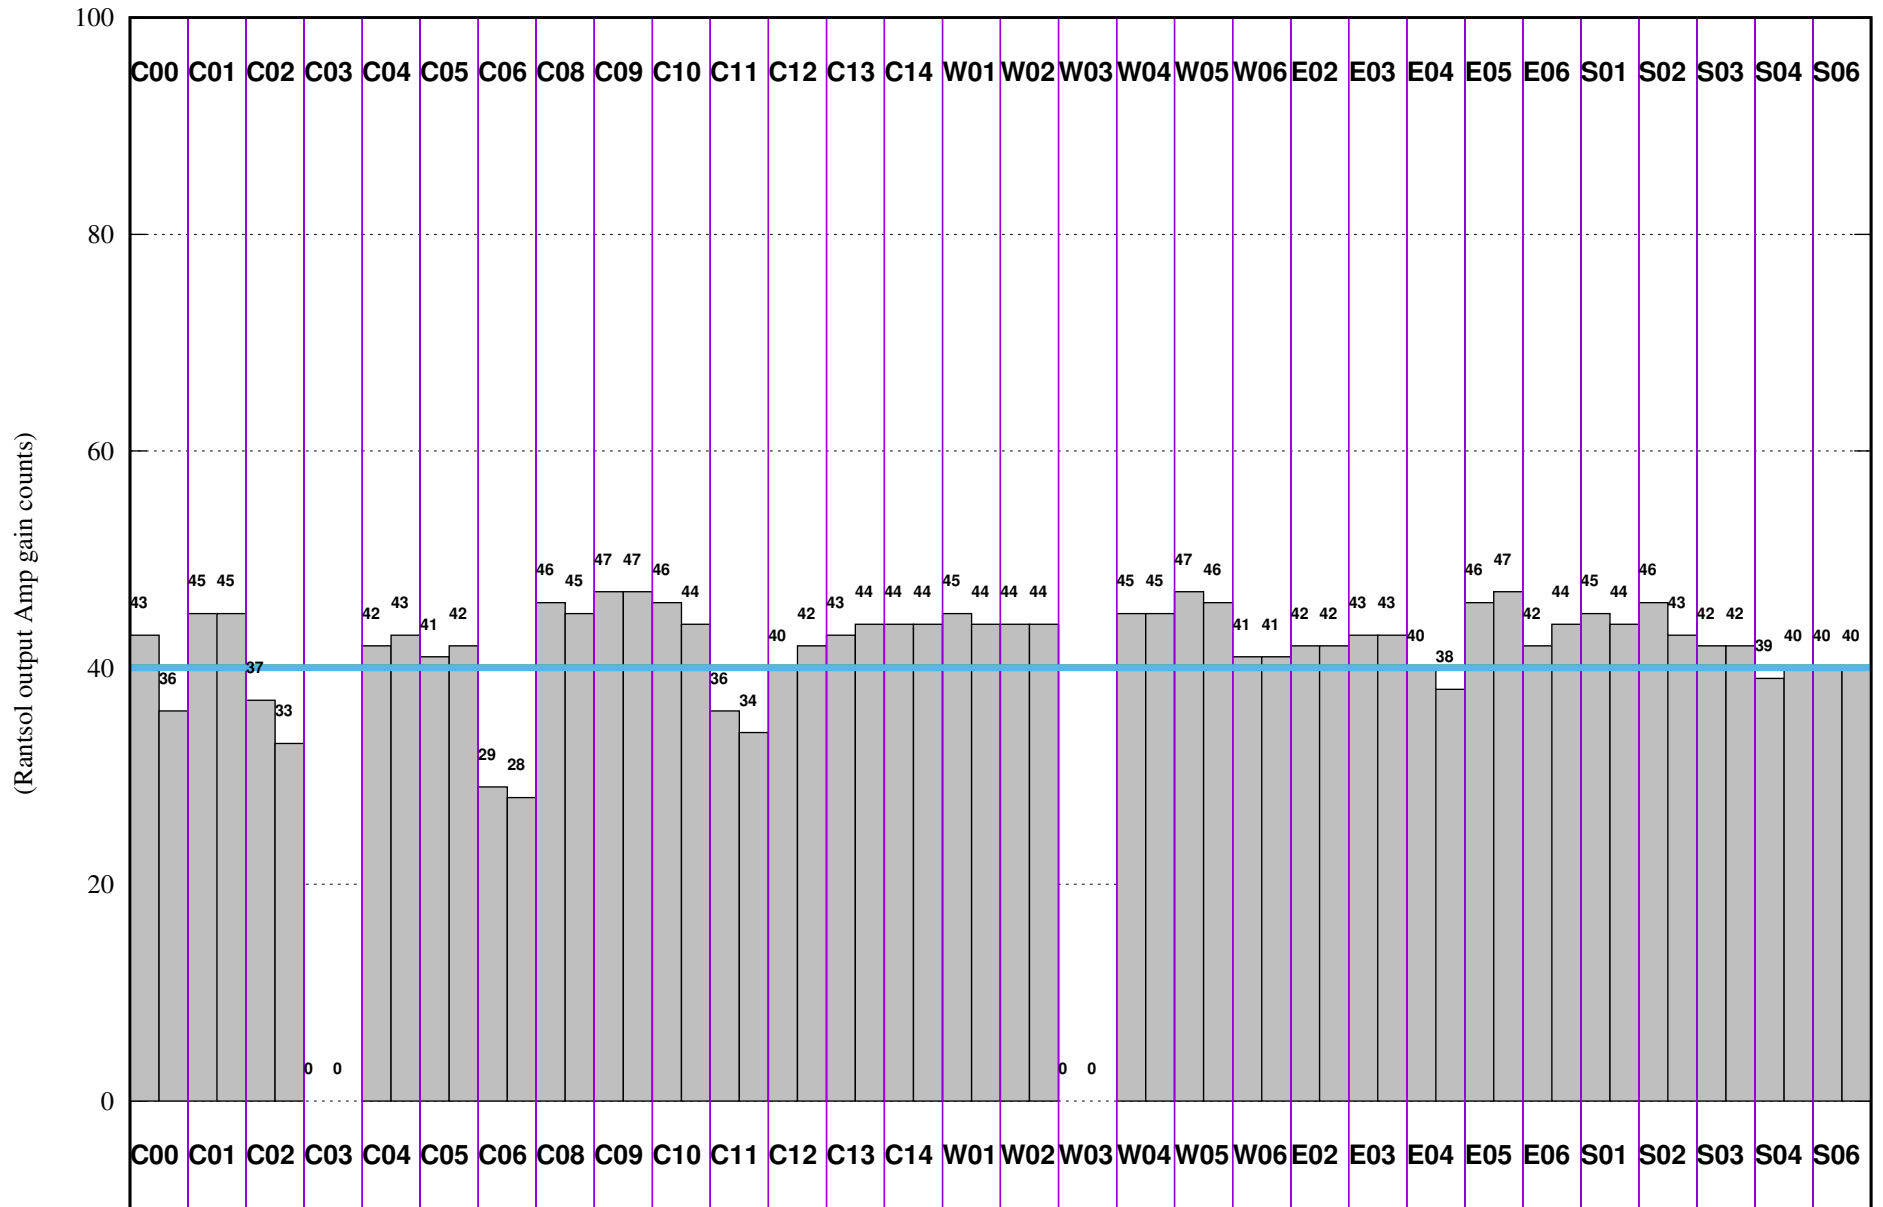

FRINGE STATUS (Rf:306.000,306.000 MHz., LO1:255.000,255.000 MHz., LO4/5:149.000,156.000 MHz.)

(File:/gsbifrddata/01jan/39_048_01jan2021_gsb.lta, scan:0, chan:150, Src:3C147, Date:01Jan2021 21:38:31)