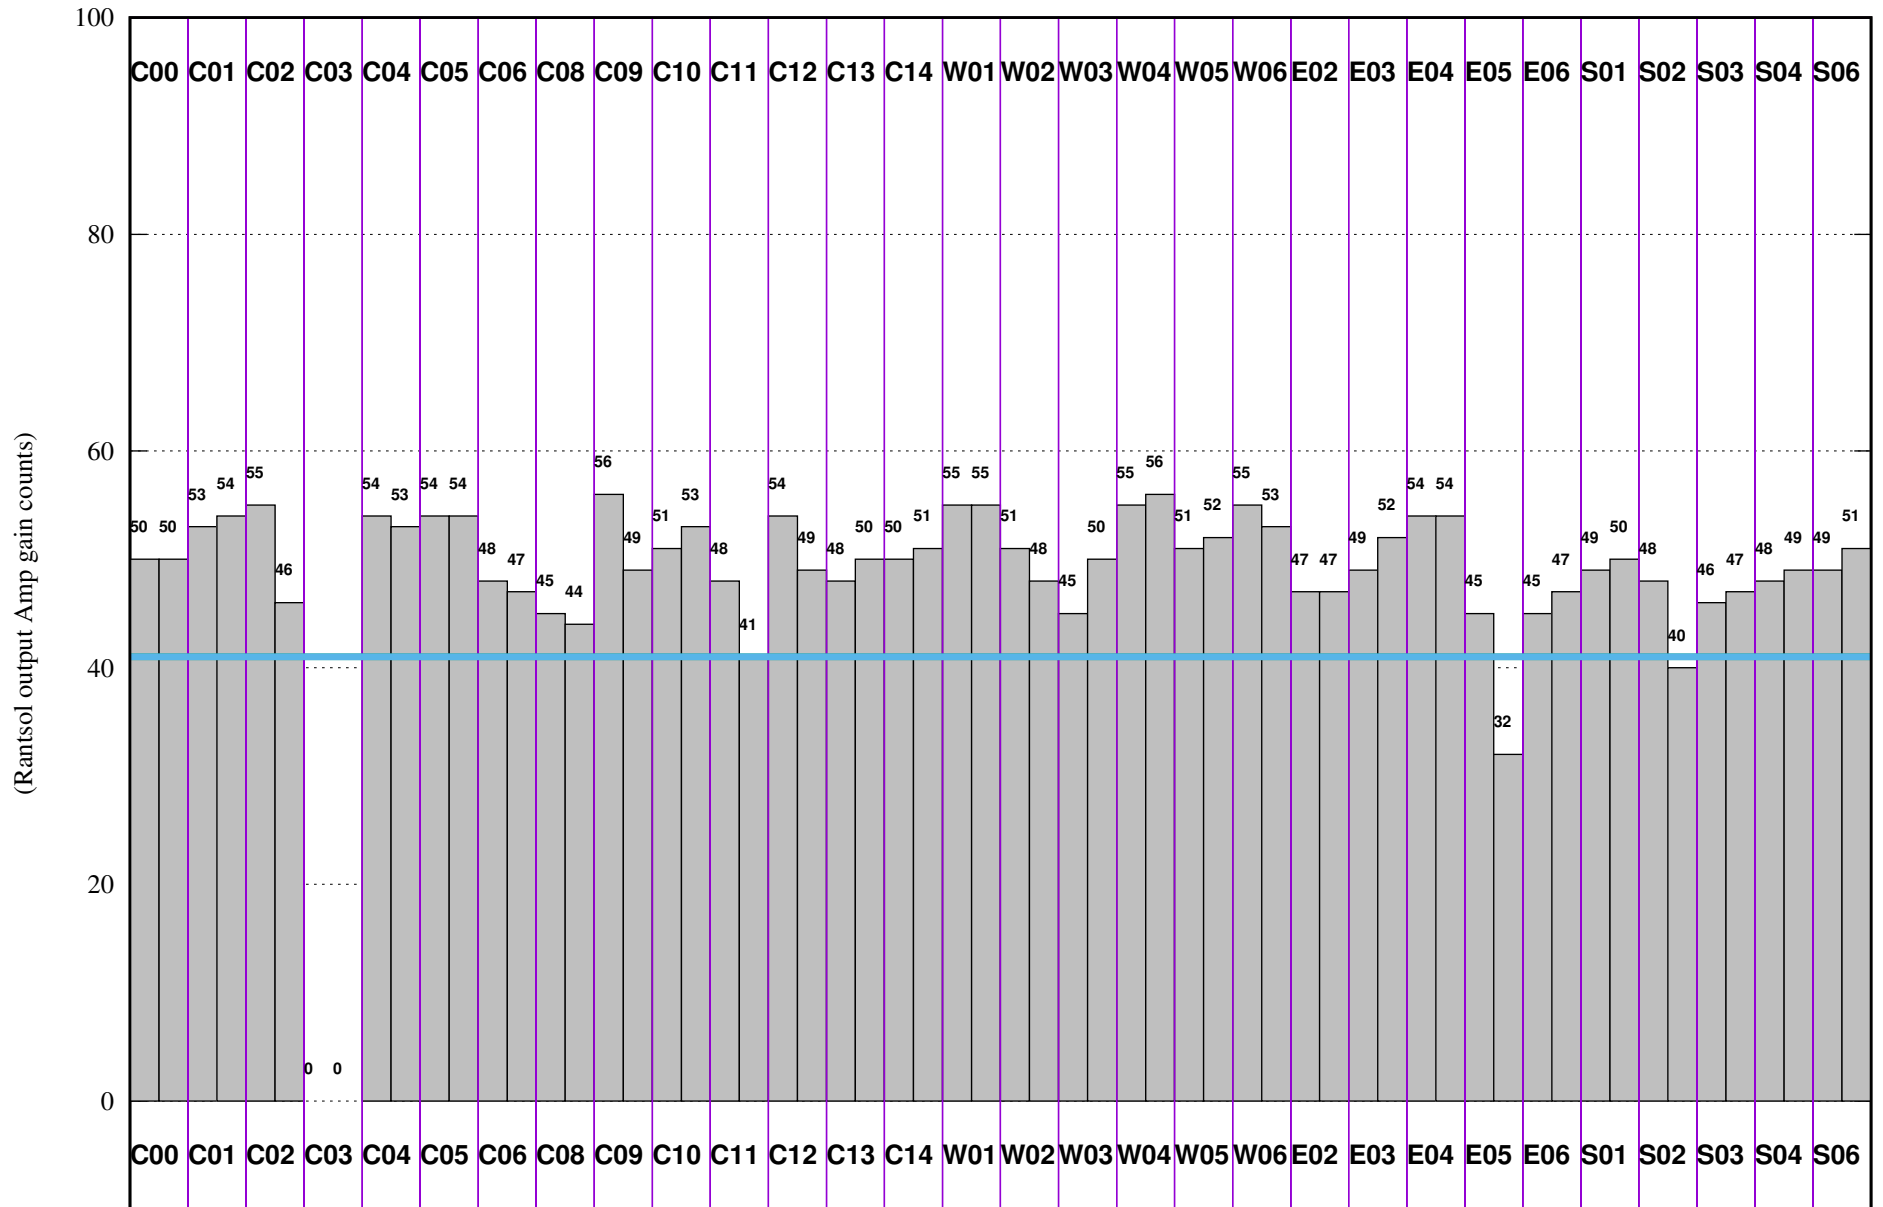

FRINGE STATUS (Rf:591.000,591.000 MHz., LO1:540.000,540.000 MHz., LO4/5:149.000,156.000 MHz.)

(File:/gsbifrddata/01jul/40_99_01jul2021_gsb.lta, scan:0, chan:100, Src:3C286, Date:01Jul2021 18:00:12)