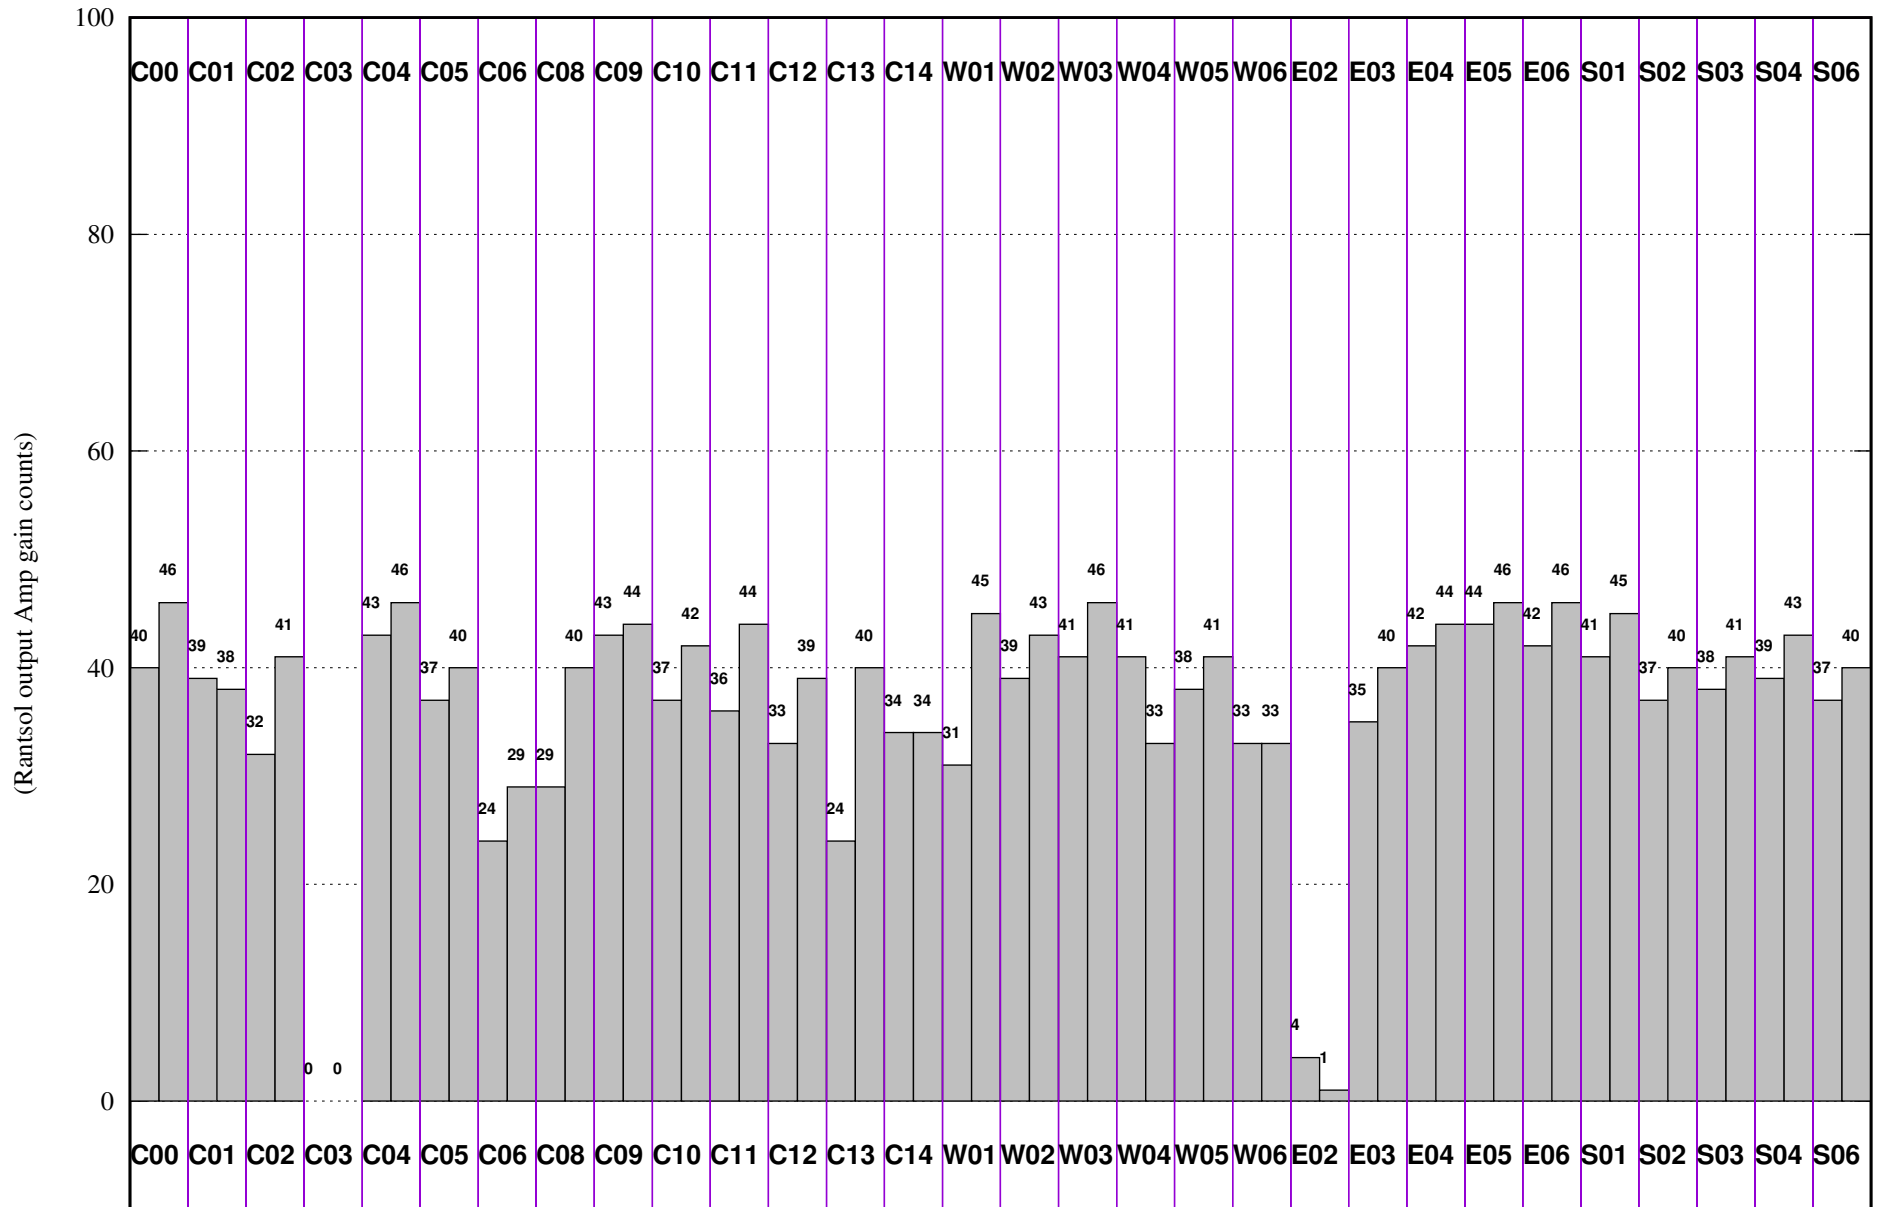

FRINGE STATUS (Rf:1371.000,1371.000 MHz., LO1:1320.000,1320.000 MHz., LO4/5:149.000,156.000 MHz.)

(File:/gsbifrd1/01jun/pntg01jun2021_b5g.sb.lta, scan:04, chan:100, Src:3C286E4, Date:01Jun2021 23:29:36)