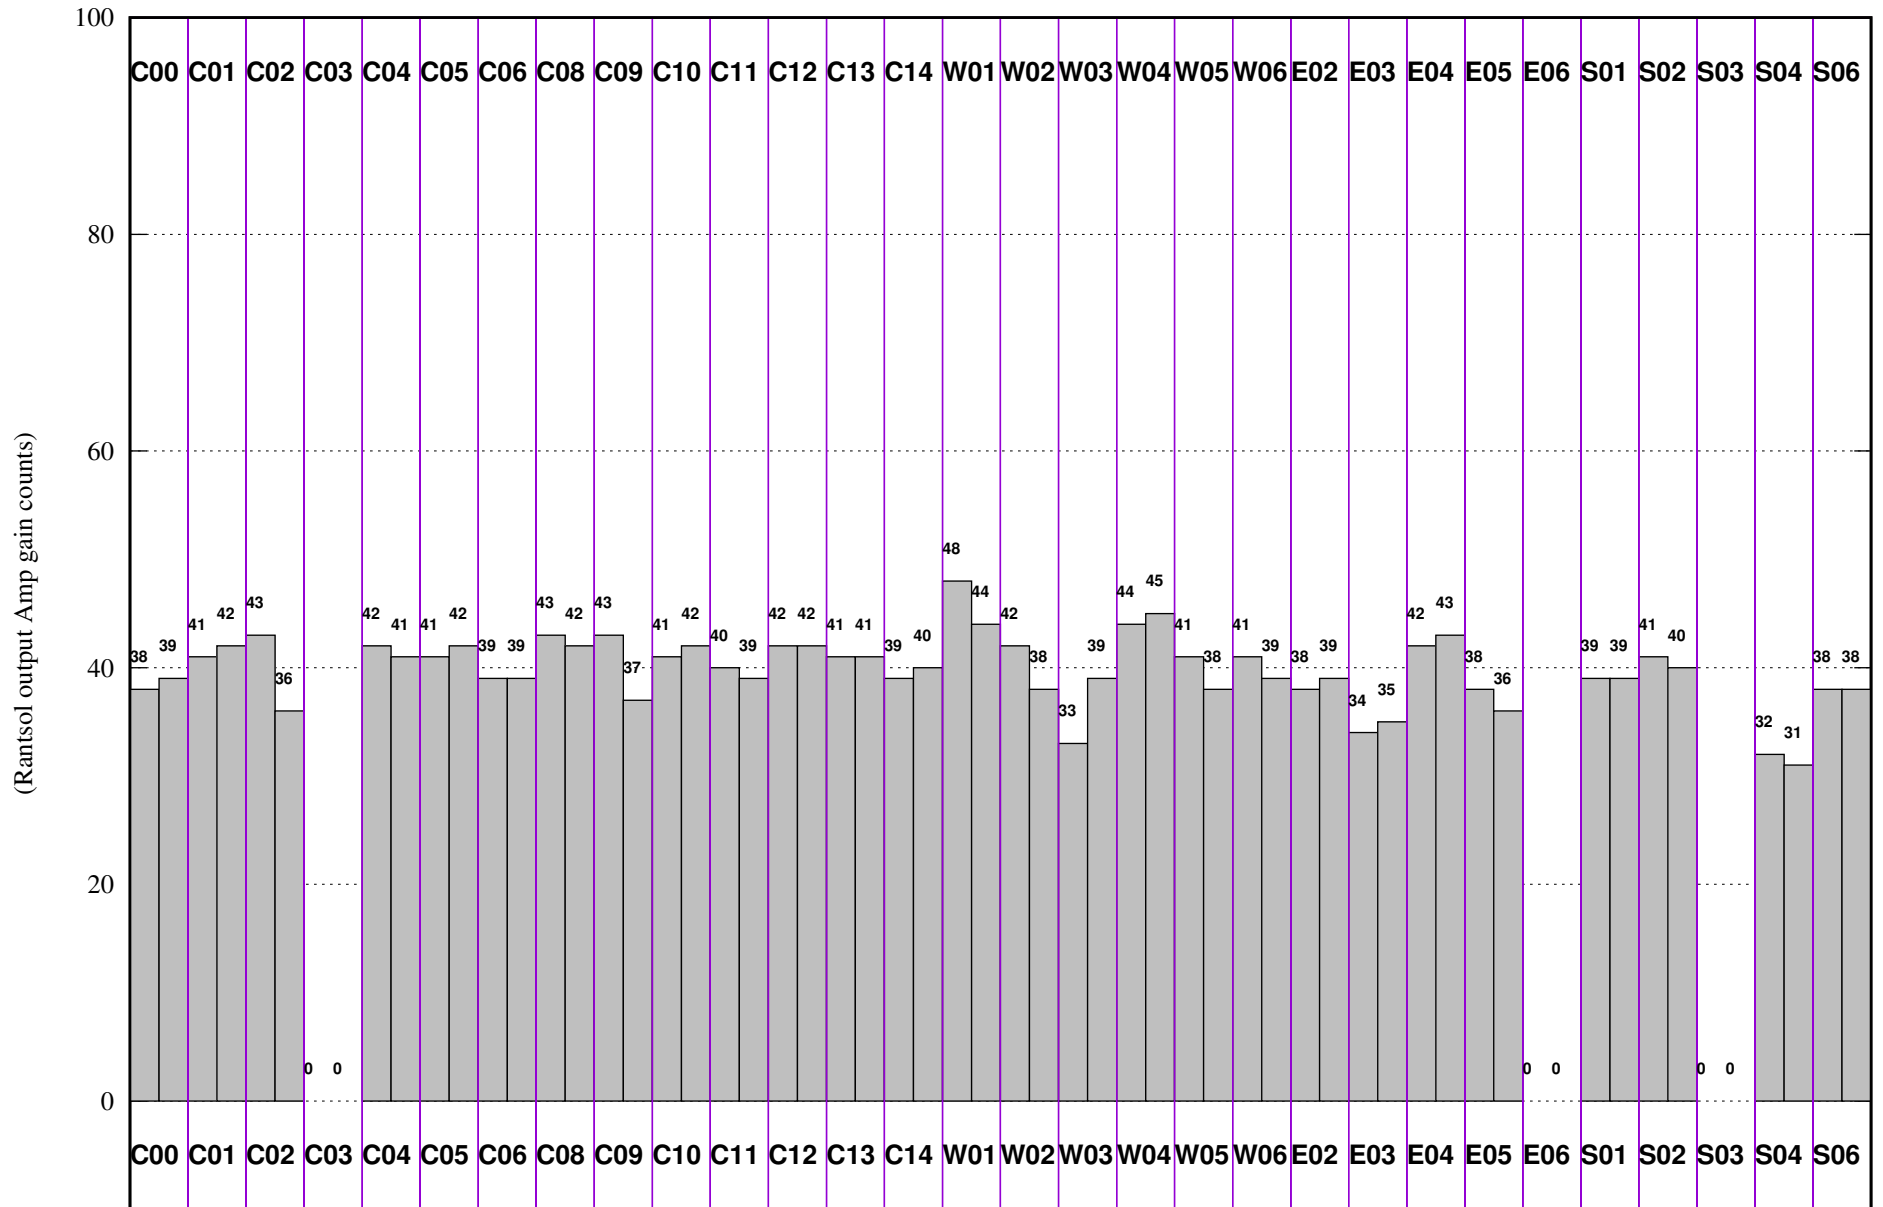

FRINGE STATUS (Rf:591.000,591.000 MHz., LO1:540.000,540.000 MHz., LO4/5:149.000,156.000 MHz.)

(File:/gsbifrddata1/01mar/test32501mar2021_gsb.lta, scan:0, chan:150, Src:1459+716, Date:01Mar2021 02:24:23)