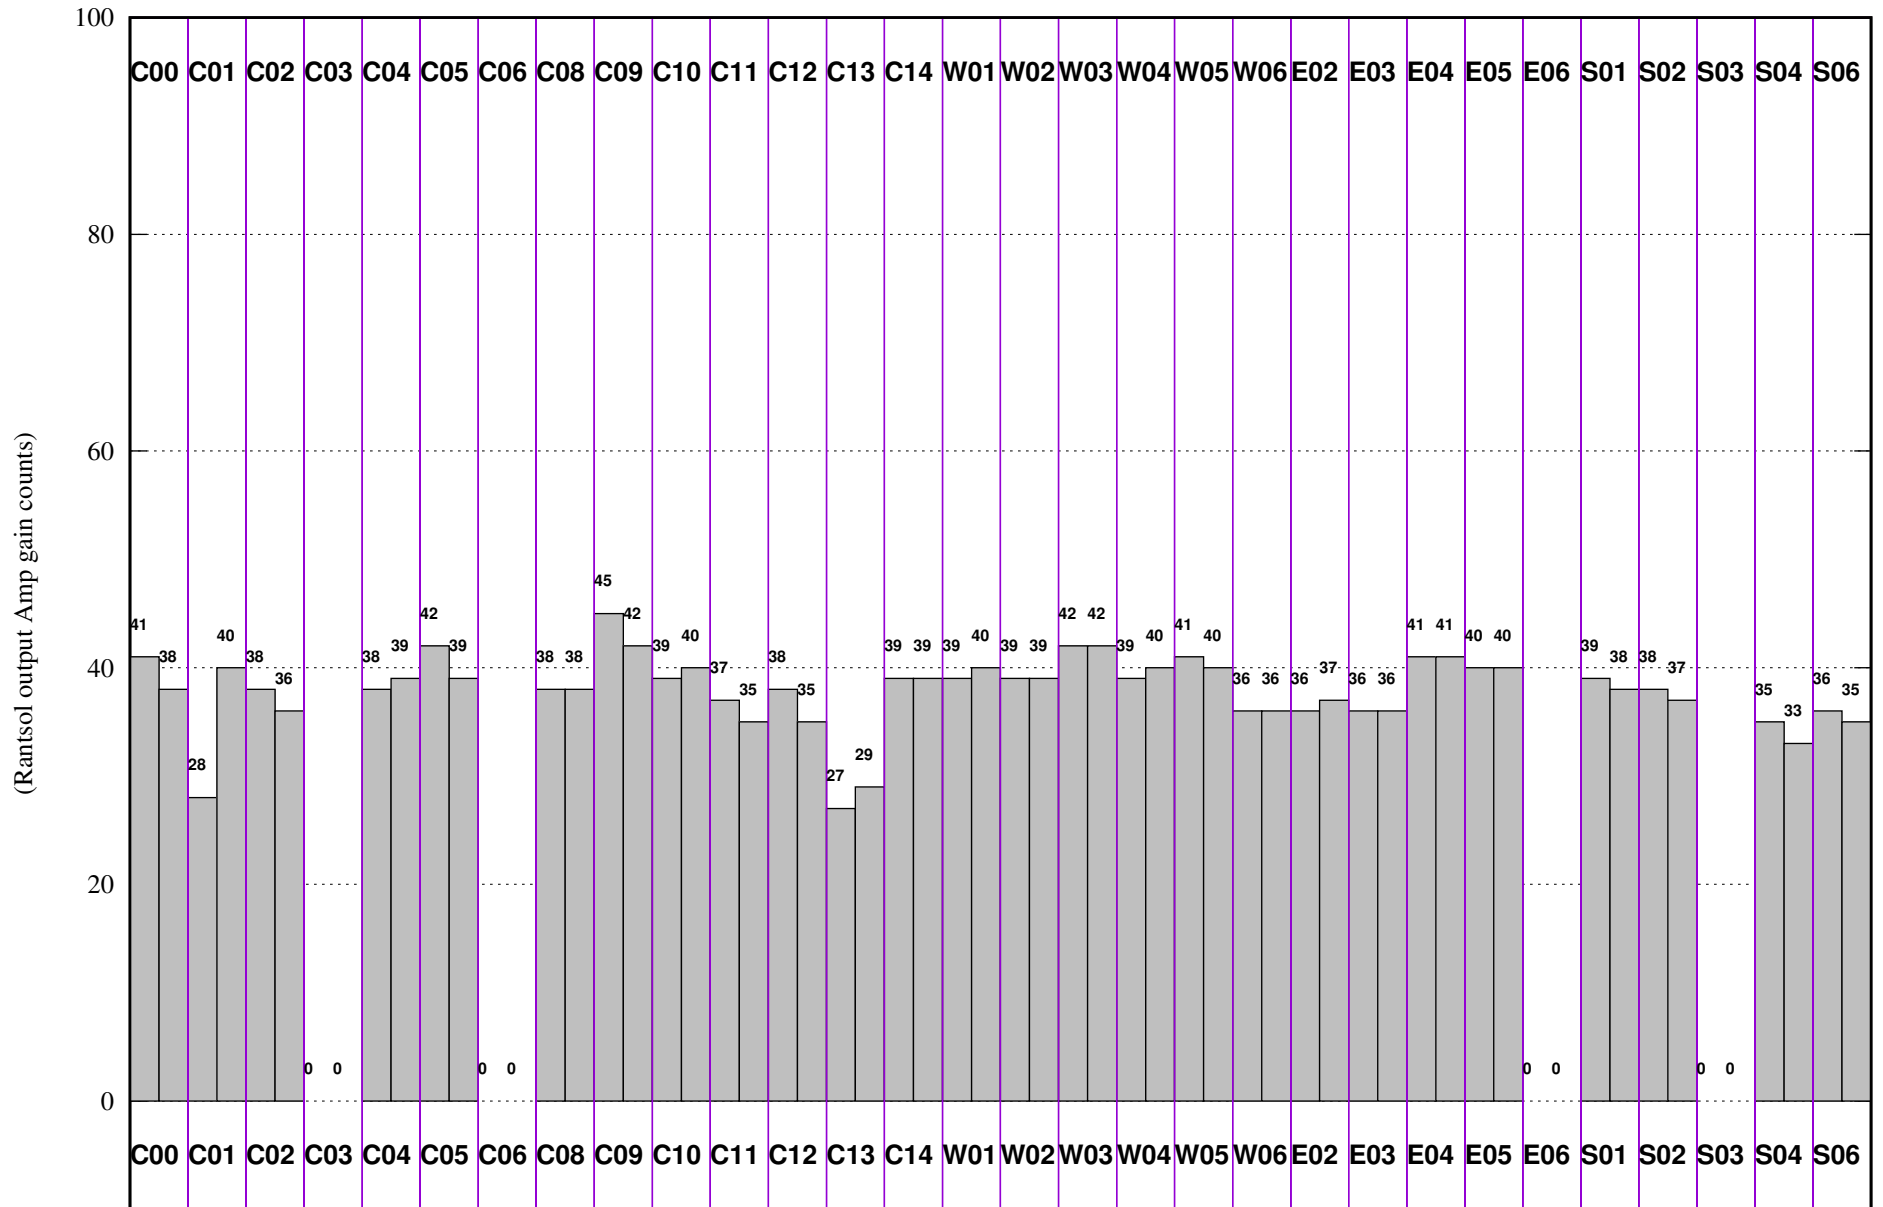

FRINGE STATUS (Rf:306.000,306.000 MHz., LO1:255.000,255.000 MHz., LO4/5:149.000,156.000 MHz.)

(File:/gsbifrddata1/01mar/test_01mar2021_gsb.lta, scan:0, chan:150, Src:1459+716, Date:01Mar2021 05:22:15)