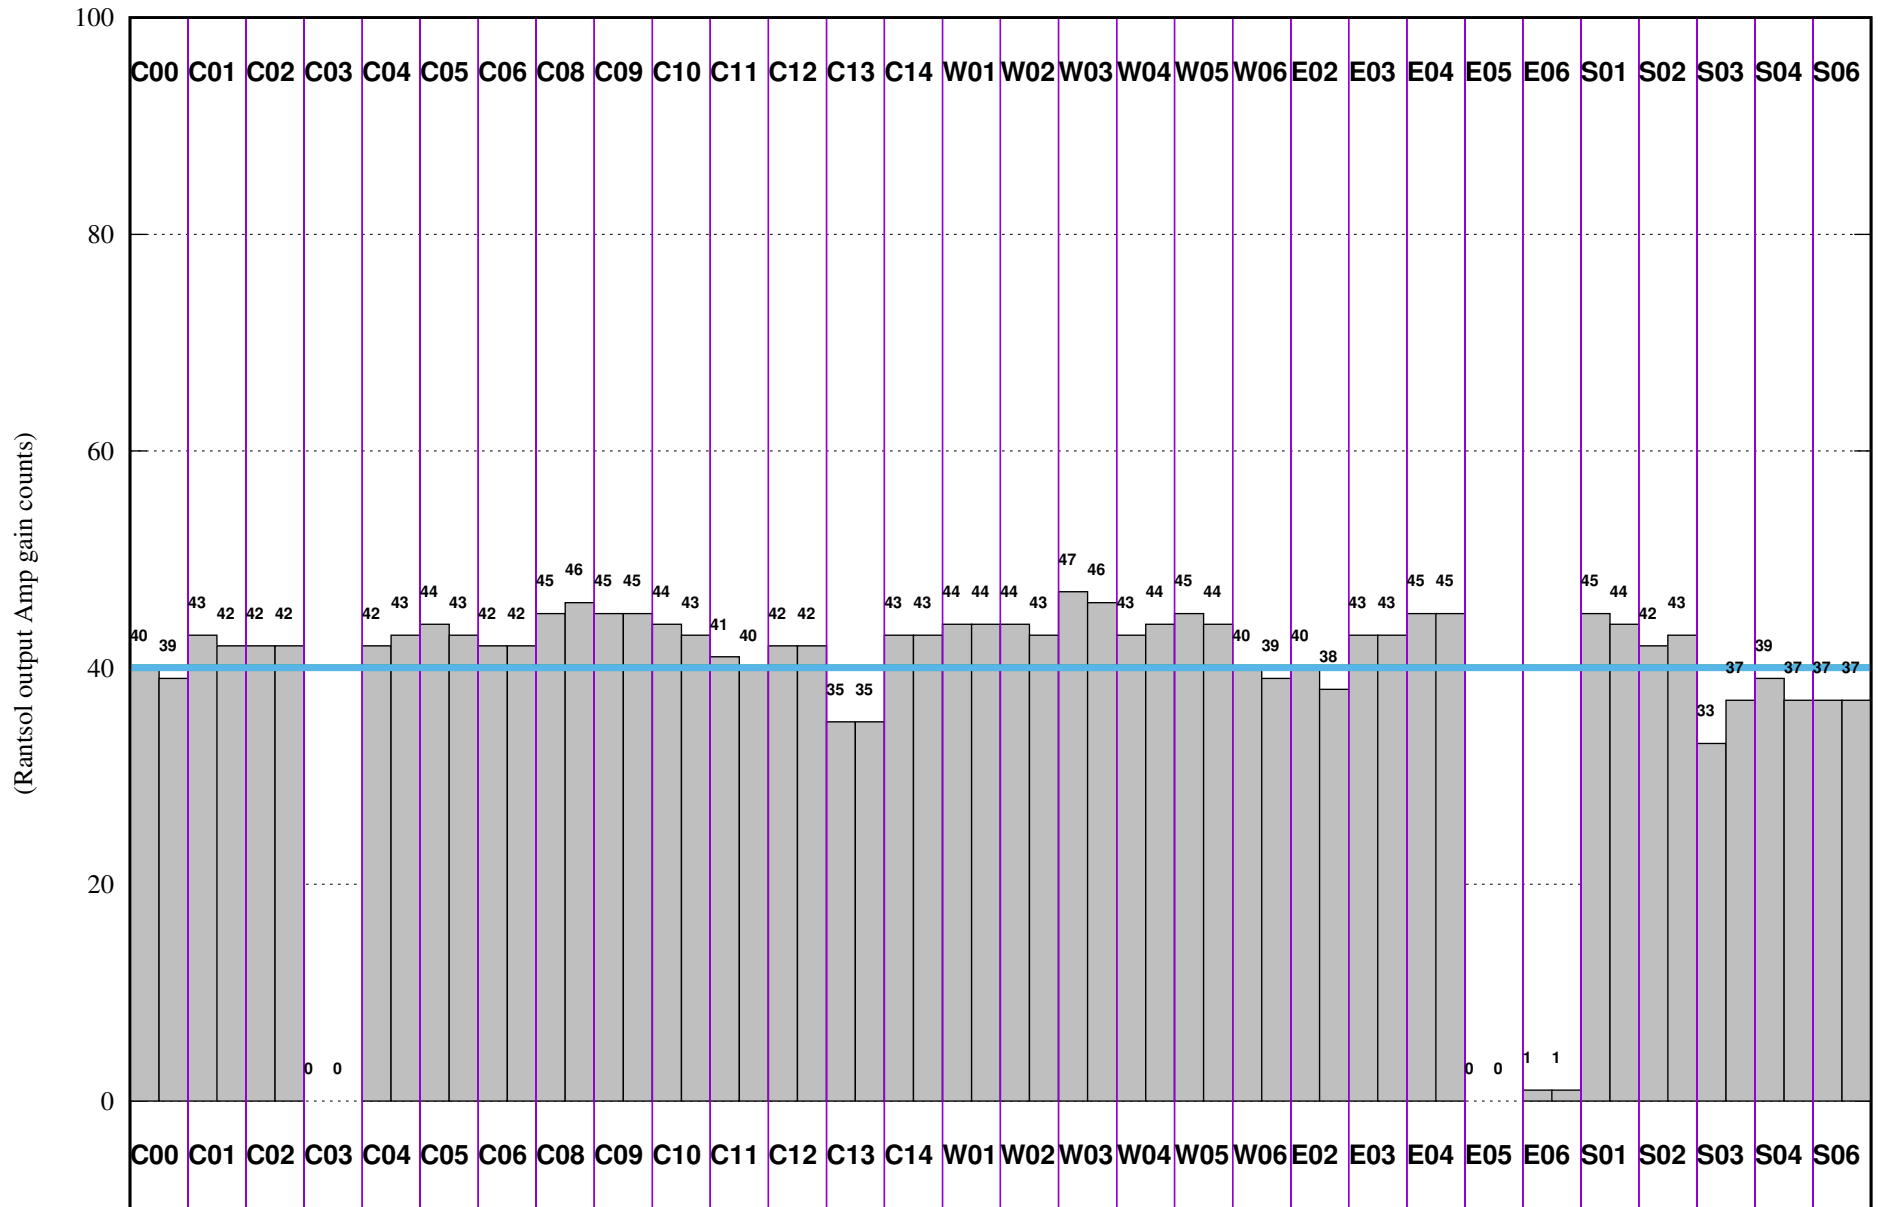

FRINGE STATUS (Rf:306.000,306.000 MHz., LO1:255.000,255.000 MHz., LO4/5:149.000,156.000 MHz.)

(File:/gsbifrddata1/01mar/39_049_01mar2021_gsb_3.lta, scan:0, chan:150, Src:3C147, Date:01Mar2021 22:19:42)