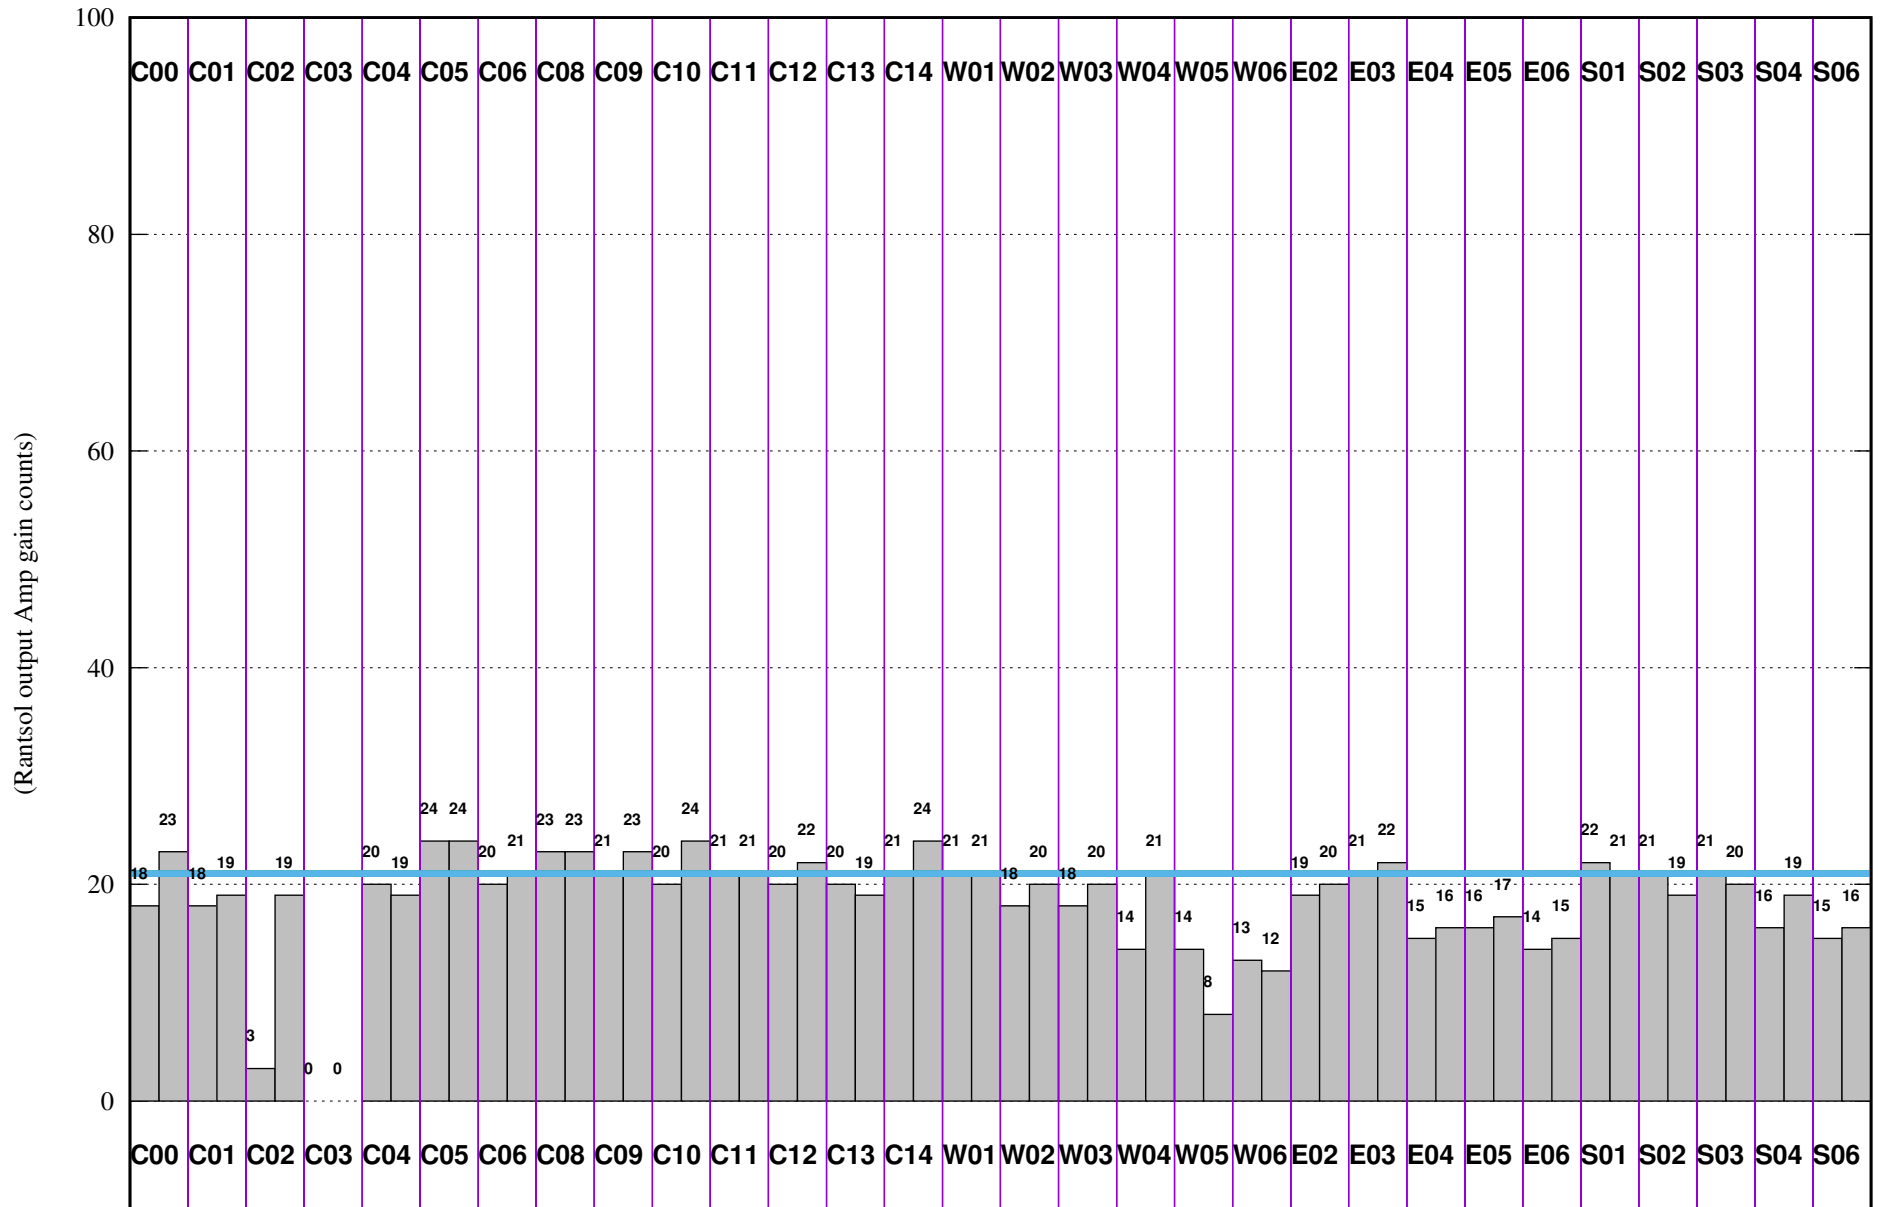

FRINGE STATUS (Rf:156.000,156.000 MHz., LO1:218.000,218.000 MHz., LO4/5:138.000,167.000 MHz.)

(File:/gsbifdata1/02apr/3908502apr2021_gsb.lta, scan:0, chan:150, Src:3C147, Date:02Apr2021 21:09:57)