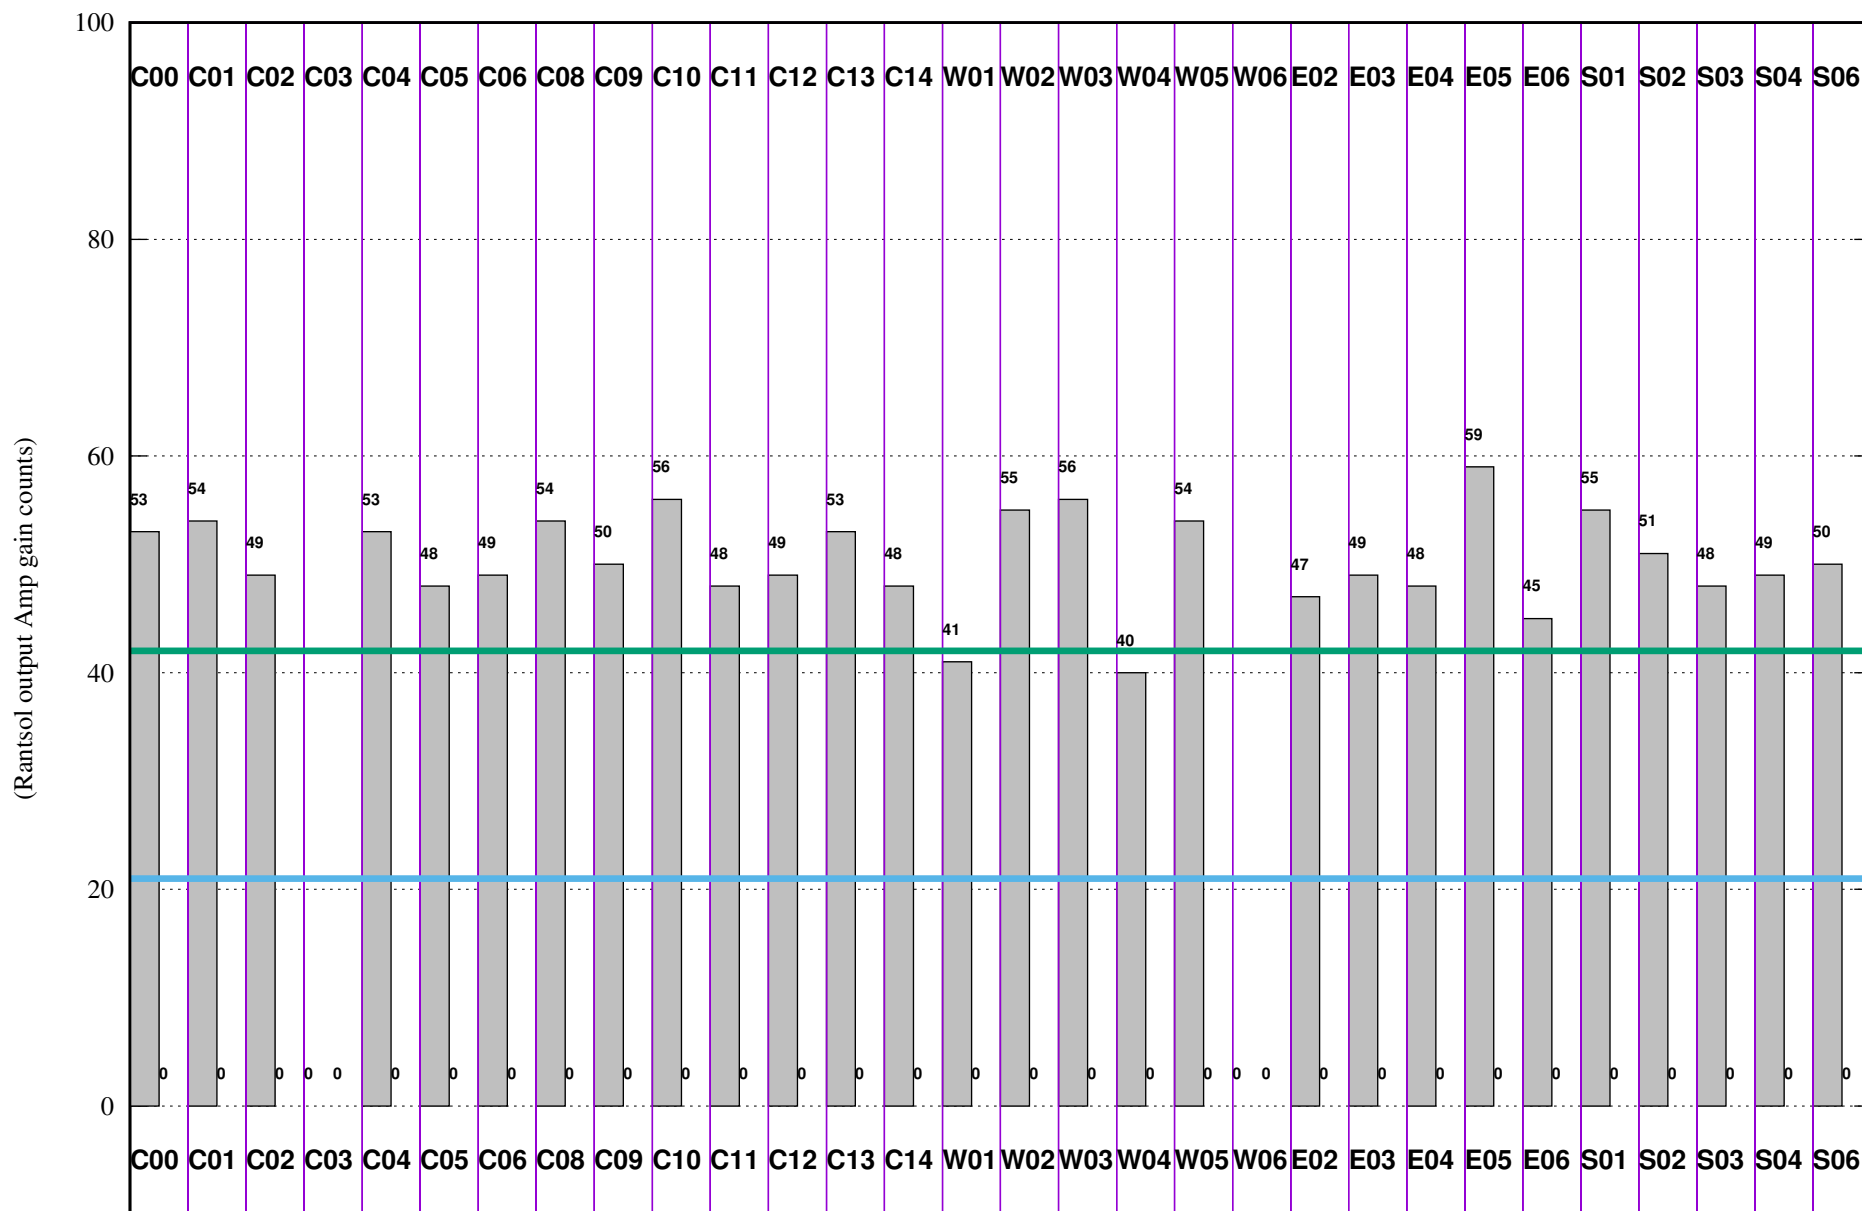

FRINGE STATUS (Rf:1399.00,130.208 MHz., LO1:13h32m06.68,+30d24'03.60)

(File:/gsbifrd1/02feb/39_47_02feb2021_gsb.lta, scan:0, chan:150, Src:3C286, Date:02Feb2021 06:22:04)