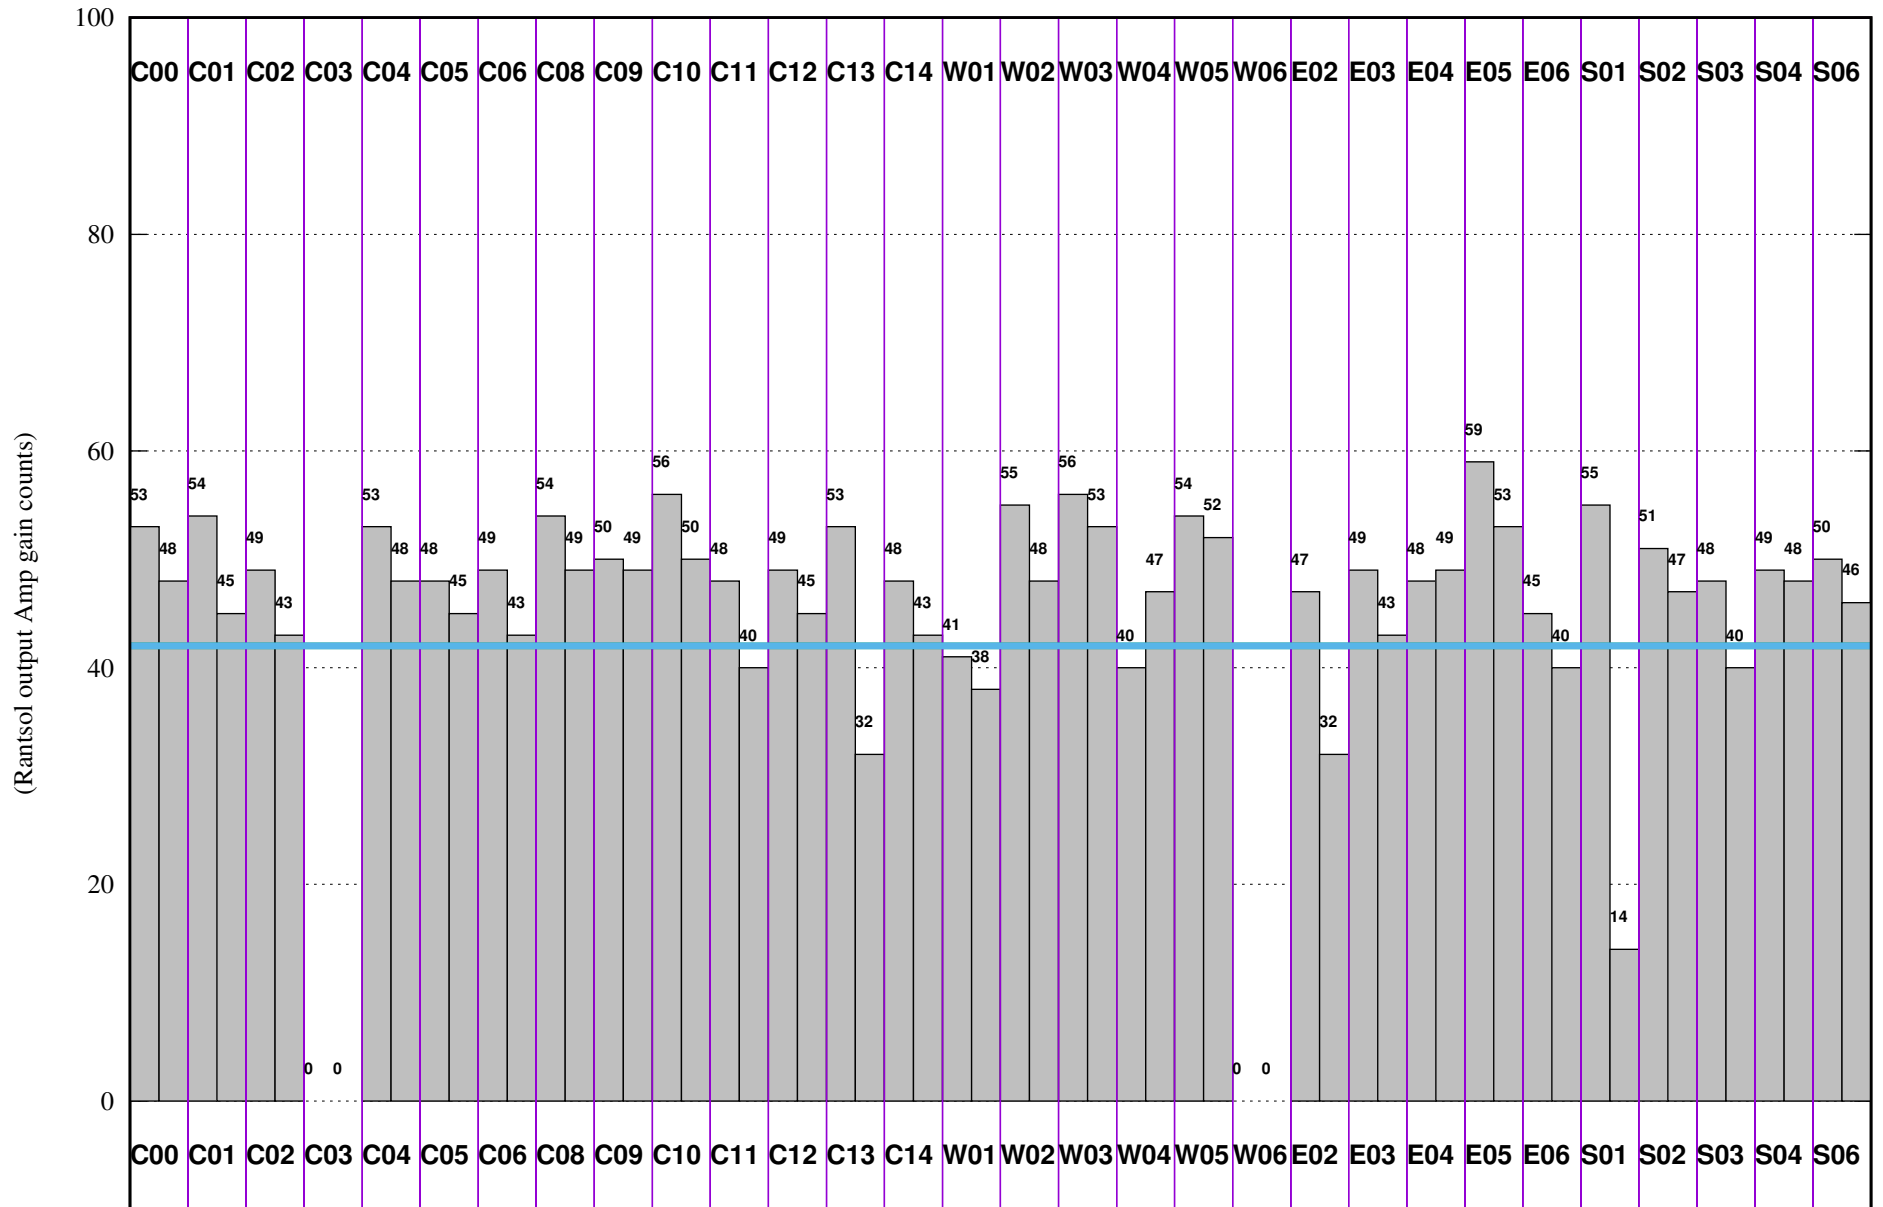

FRINGE STATUS (Rf:1399.000,1399.000 MHz., LO1:1450.000,1450.000 MHz., LO4/5:149.000,156.000 MHz.)

( File:/gsbifrddata1/02feb/39\_047\_02feb2021\_gsb.lta, scan:0, chan:150, Src:3C286, Date:02Feb2021 06:22:04)