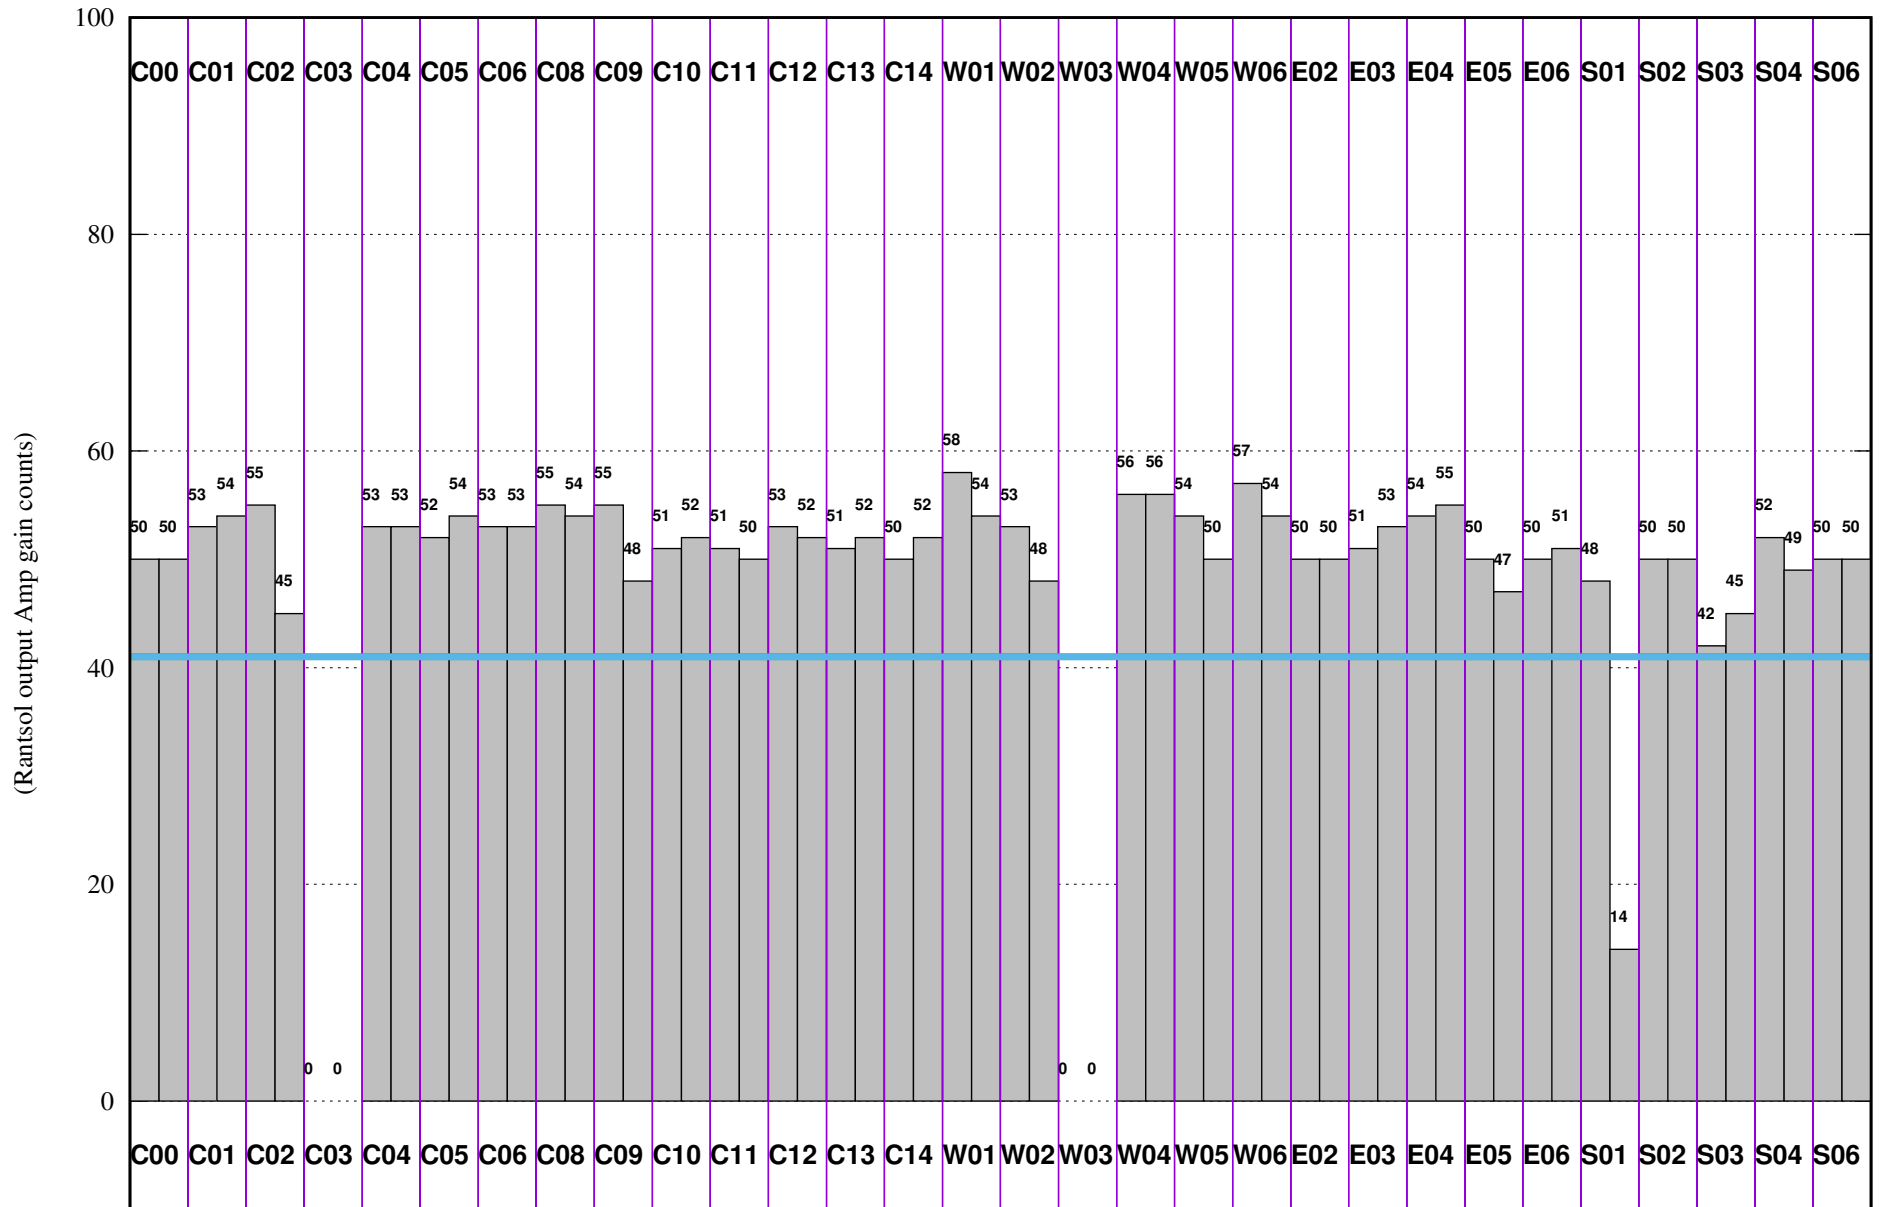

FRINGE STATUS (Rf:591.000,591.000 MHz., LO1:540.000,540.000 MHz., LO4/5:149.000,156.000 MHz.)

( File:/gsbifrddata/02jan/tst<sub>p</sub>and4<sub>0</sub>2jan2021<sub>g</sub>sb.lta, scan:0, chan:150, Src:3C147, Date:02Jan2021 01:35:31)