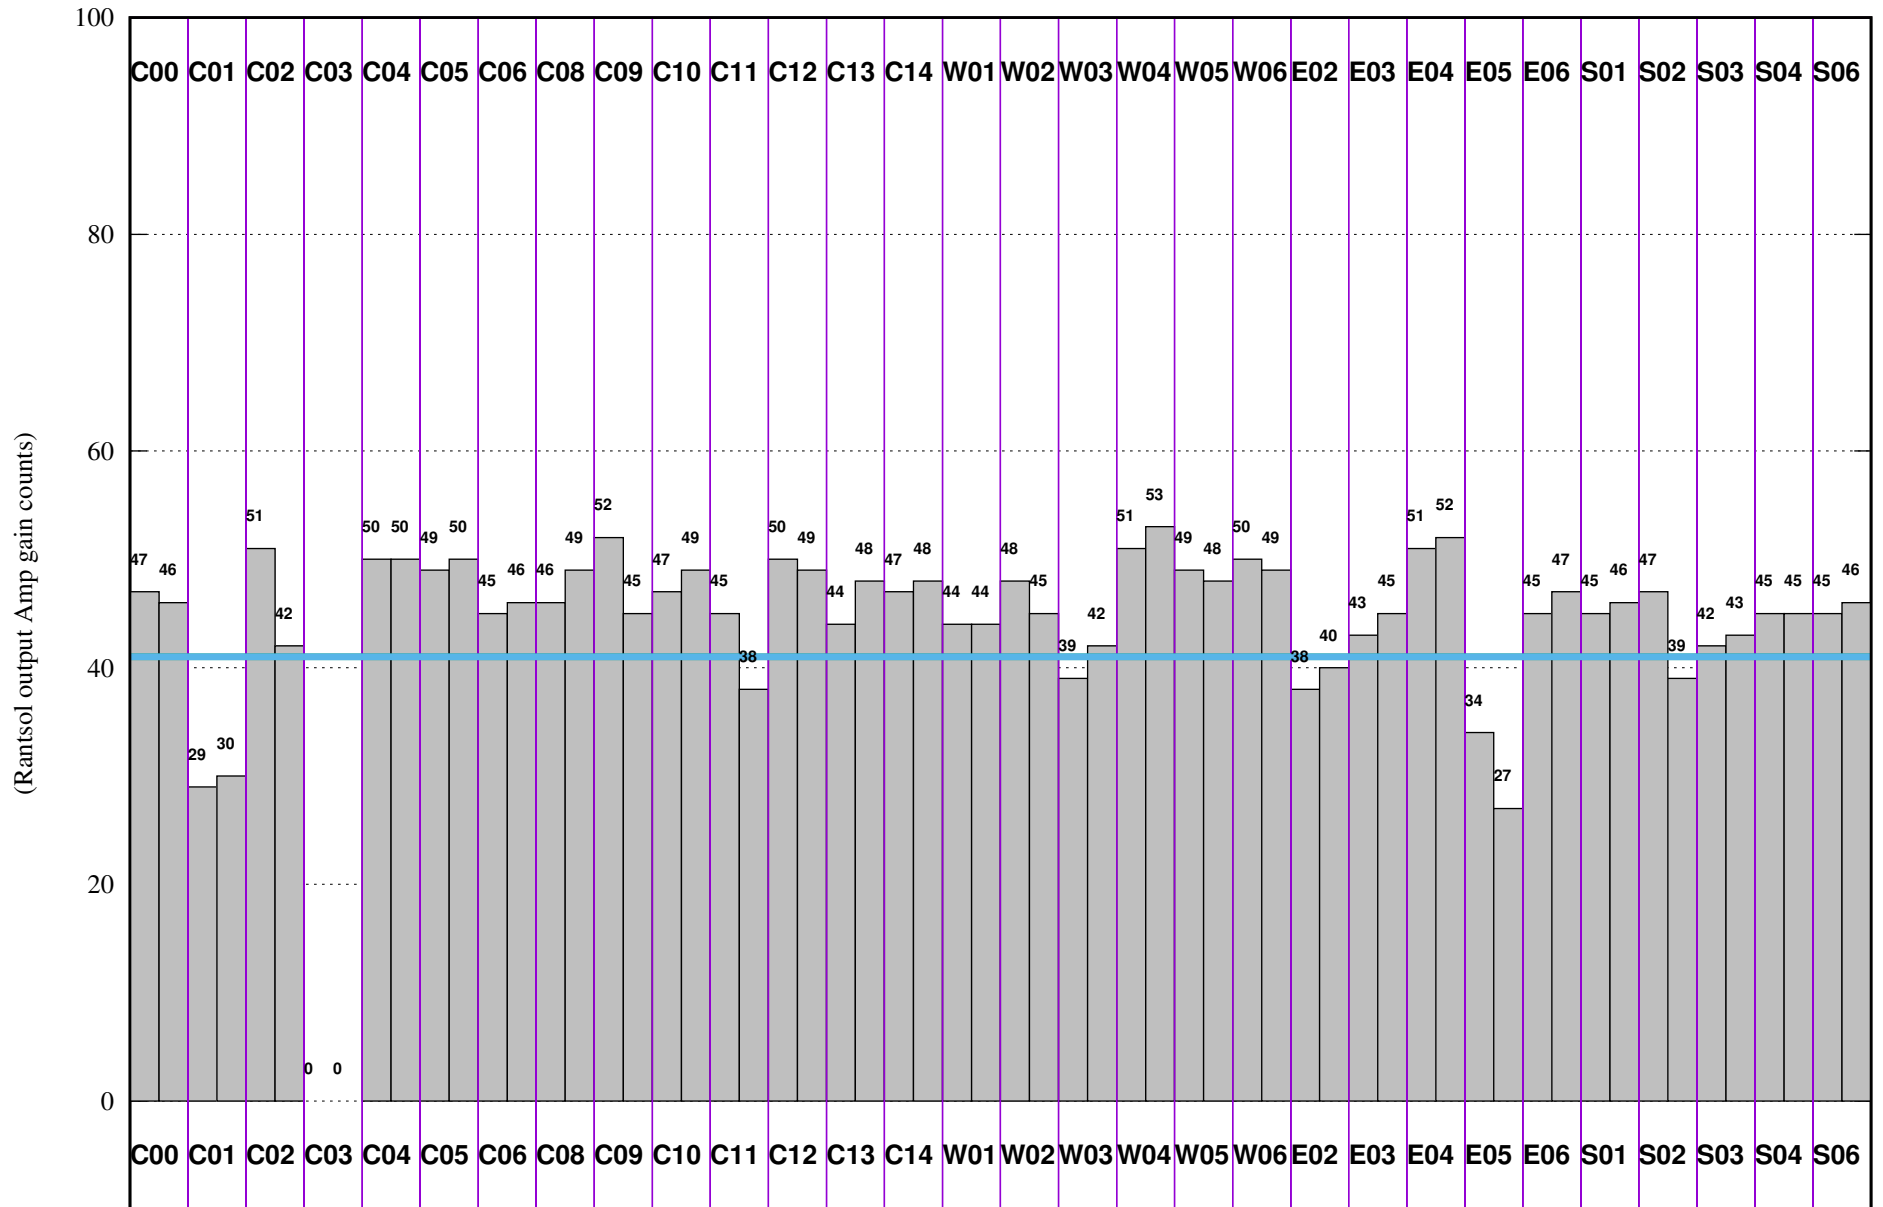

FRINGE STATUS (Rf:591.000,591.000 MHz., LO1:540.000,540.000 MHz., LO4/5:149.000,156.000 MHz.)

(File:/gsbifrddata1/02jul/40_78_02jul2021_g.sb.lta, scan:0, chan:150, Src:3C147, Date:02Jul2021 16:20:46)