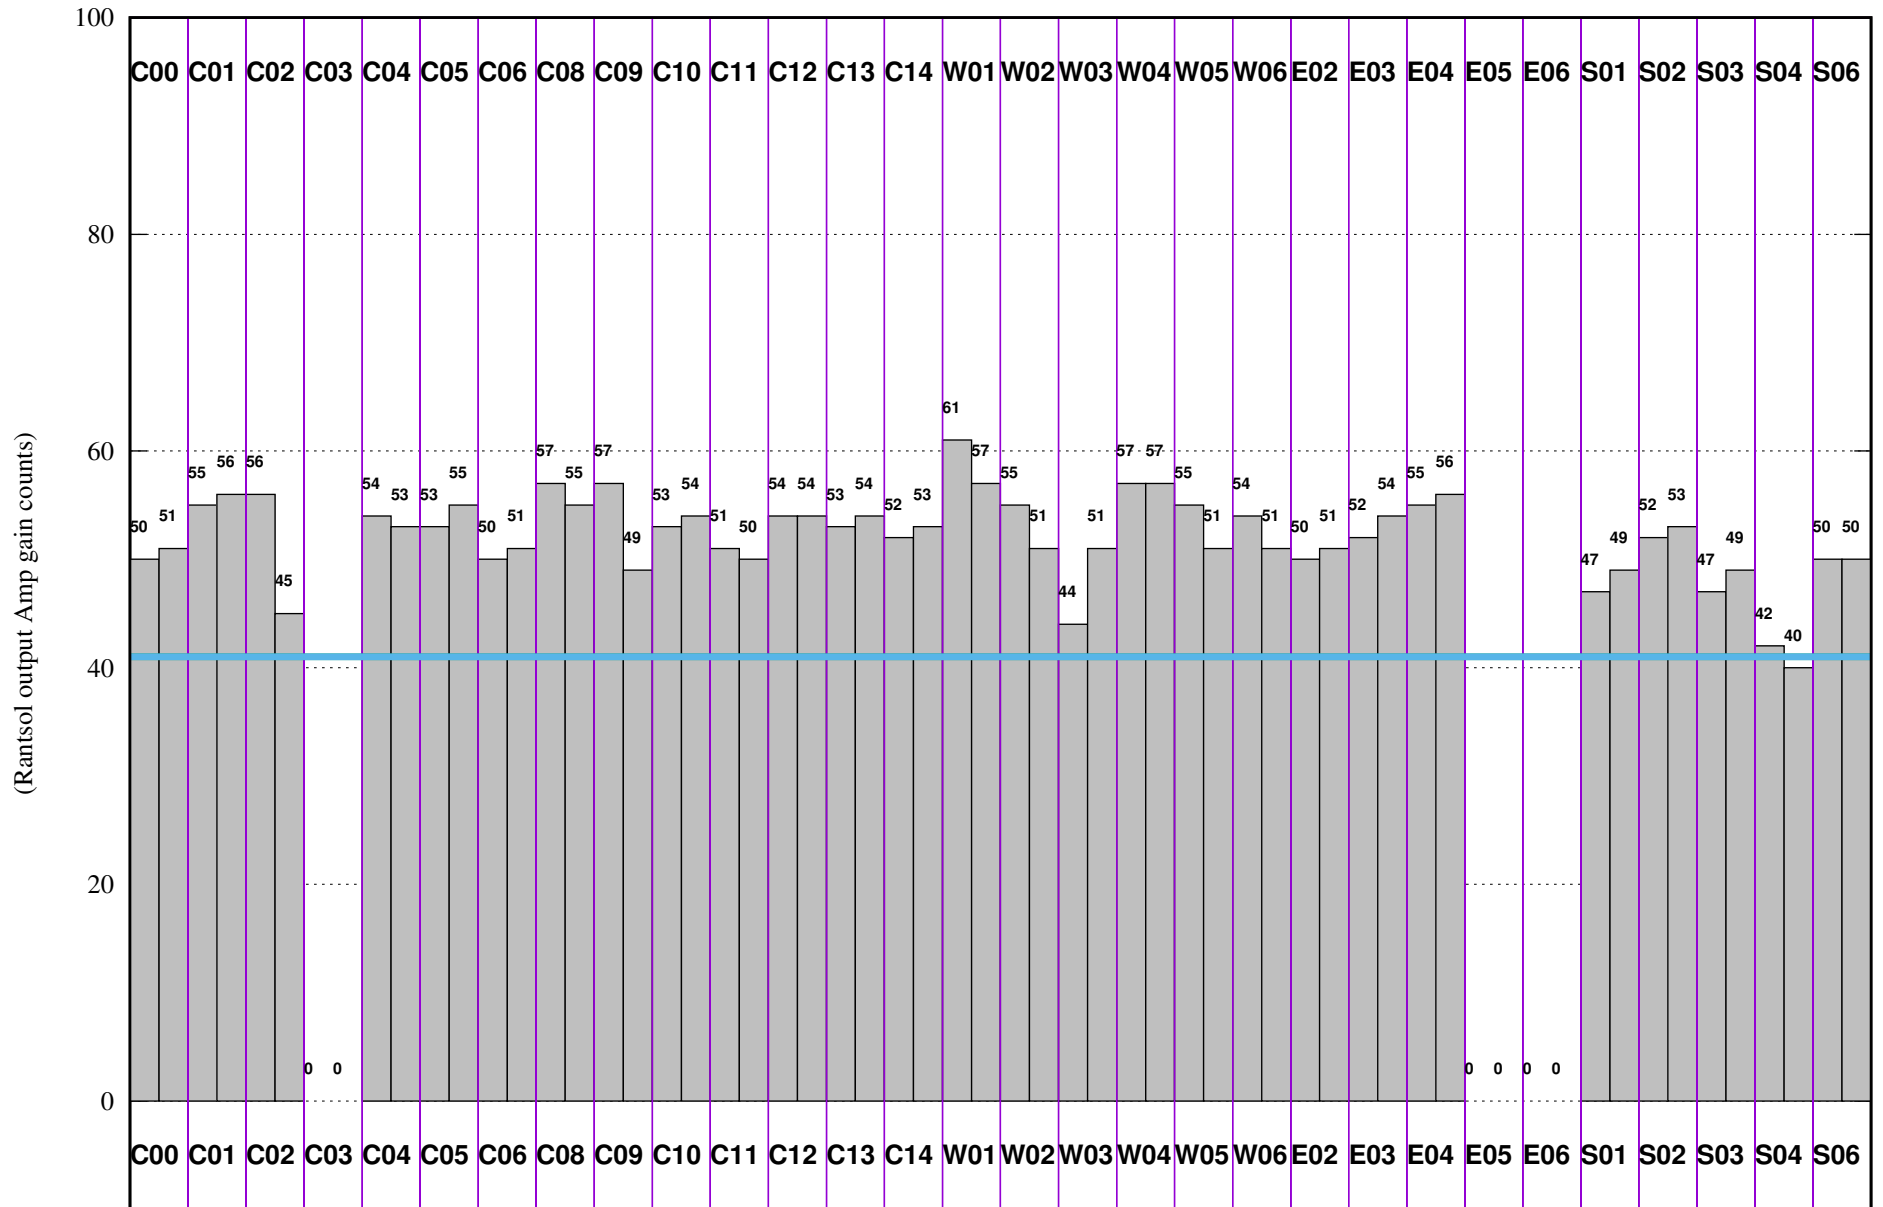

FRINGE STATUS (Rf:591.000,591.000 MHz., LO1:540.000,540.000 MHz., LO4/5:149.000,156.000 MHz.)

(File:/gsbifdata1/02mar/test_02mar2021_gsb.lta.2, scan:0, chan:150, Src:3C286, Date:02Mar2021 02:51:48)