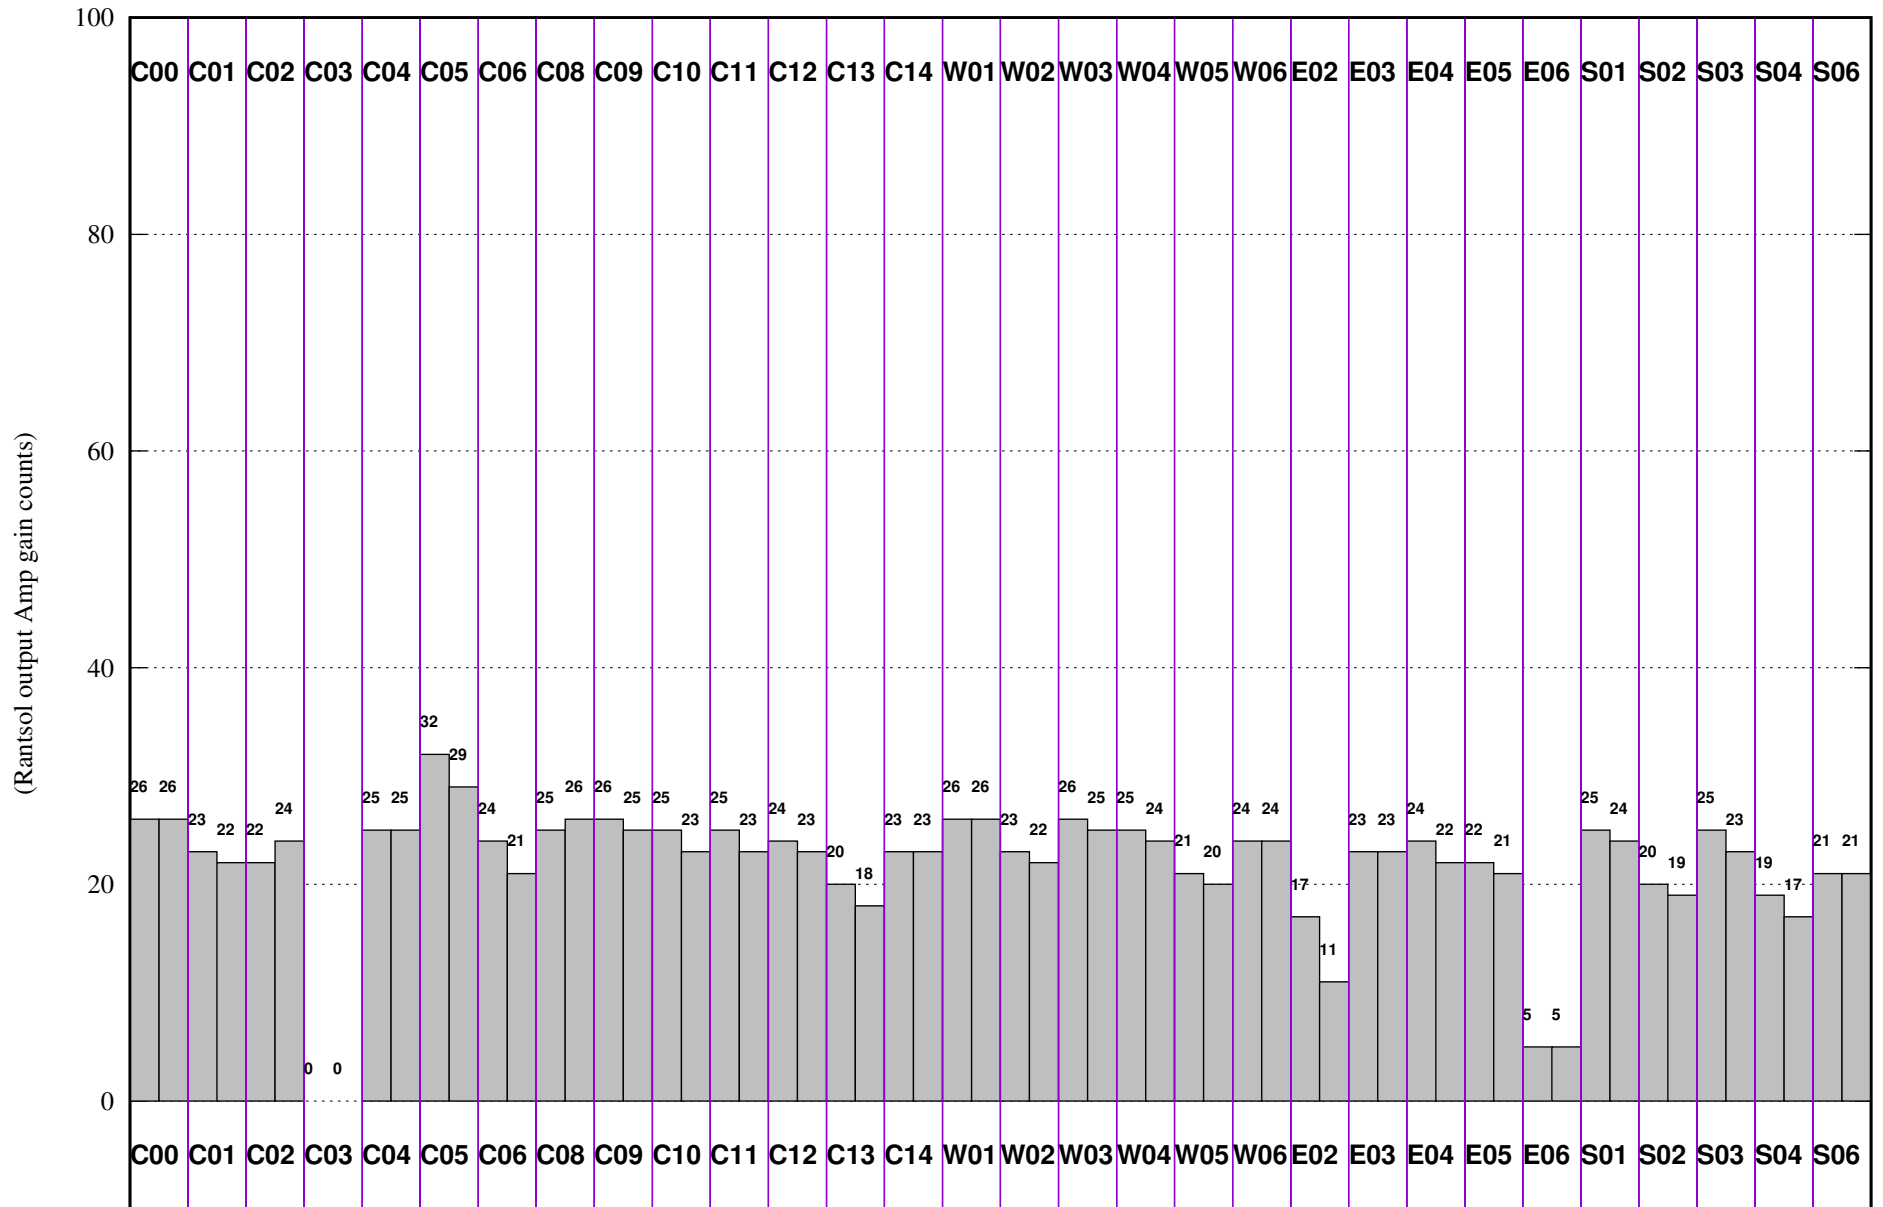

FRINGE STATUS (Rf:306.000,306.000 MHz., LO1:255.000,255.000 MHz., LO4/5:149.000,156.000 MHz.)

(File:/gsbifrddata1/02mar/pntg_and3_02mar2021_gsb.lta, scan:0, chan:150, Src:3C147E0, Date:02Mar2021 19:31:46)