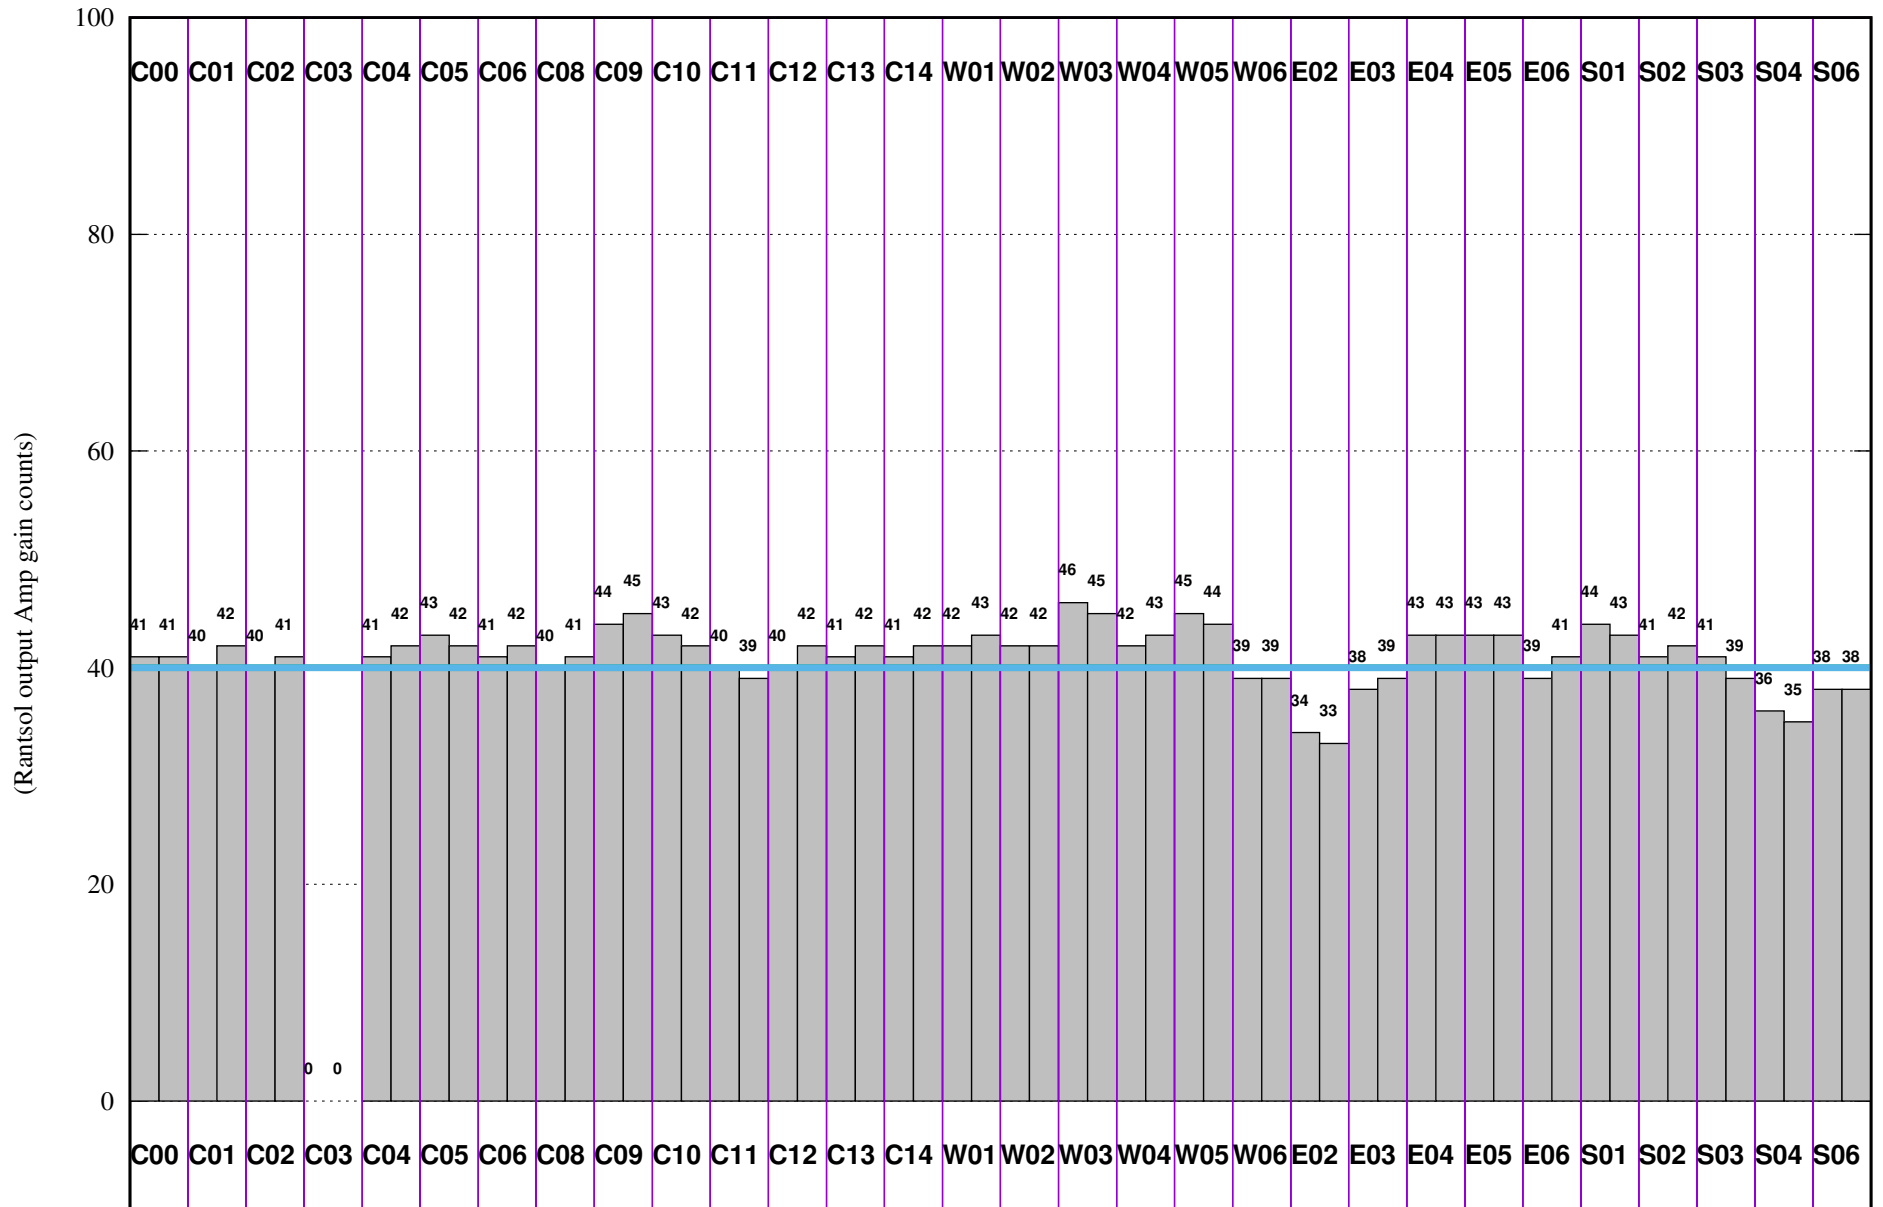

FRINGE STATUS (Rf:306.000,306.000 MHz., LO1:255.000,255.000 MHz., LO4/5:149.000,156.000 MHz.)

(File:/gsbifrddata1/02mar/39_011_02mar2021_gsb.lta, scan:0, chan:150, Src:3C147, Date:02Mar2021 20:01:51)