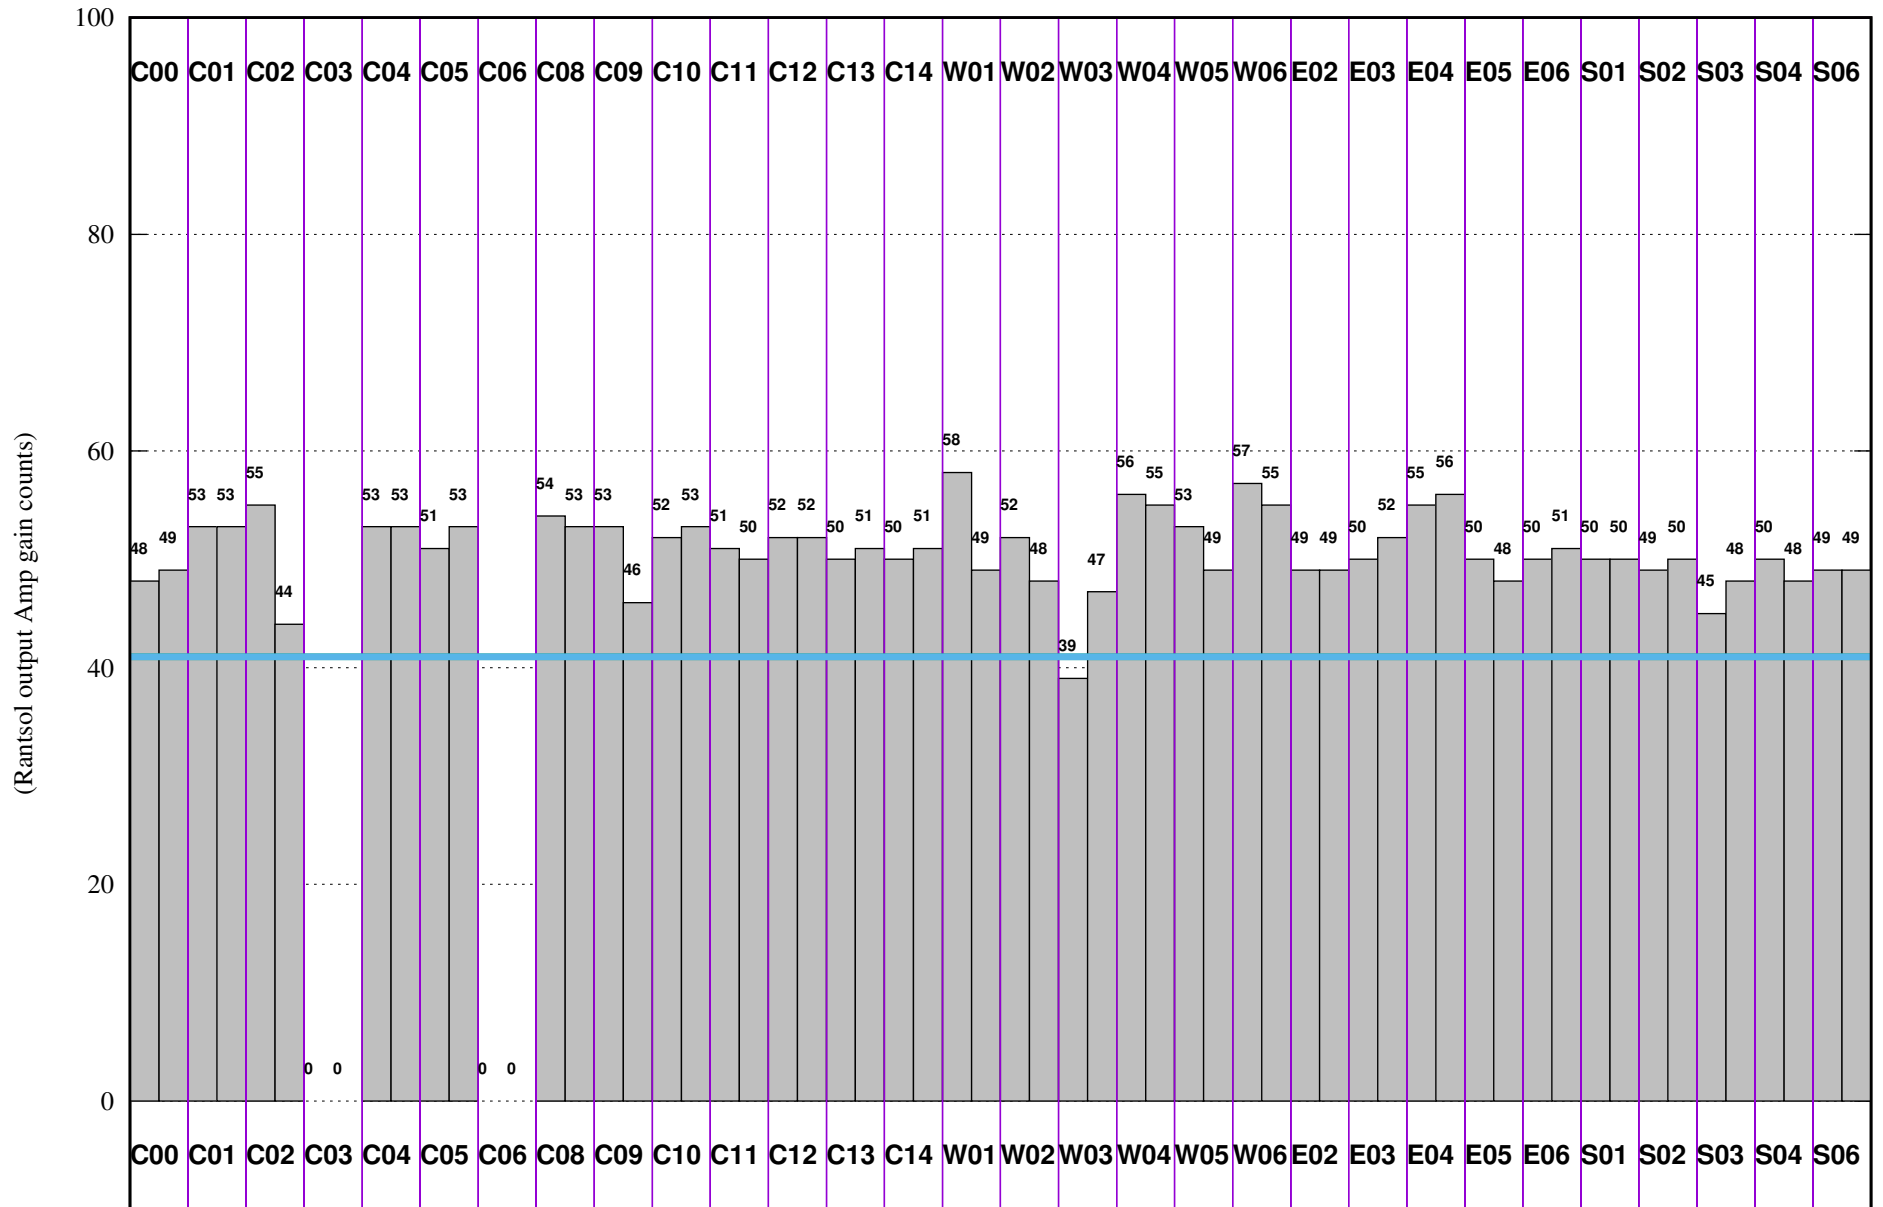

FRINGE STATUS (Rf:591.000,591.000 MHz., LO1:540.000,540.000 MHz., LO4/5:149.000,156.000 MHz.)

(File:/gsbifrddata1/03feb/39_041_03feb2021_g.sb.lta, scan:0, chan:150, Src:3C147, Date:03Feb2021 02:17:44)