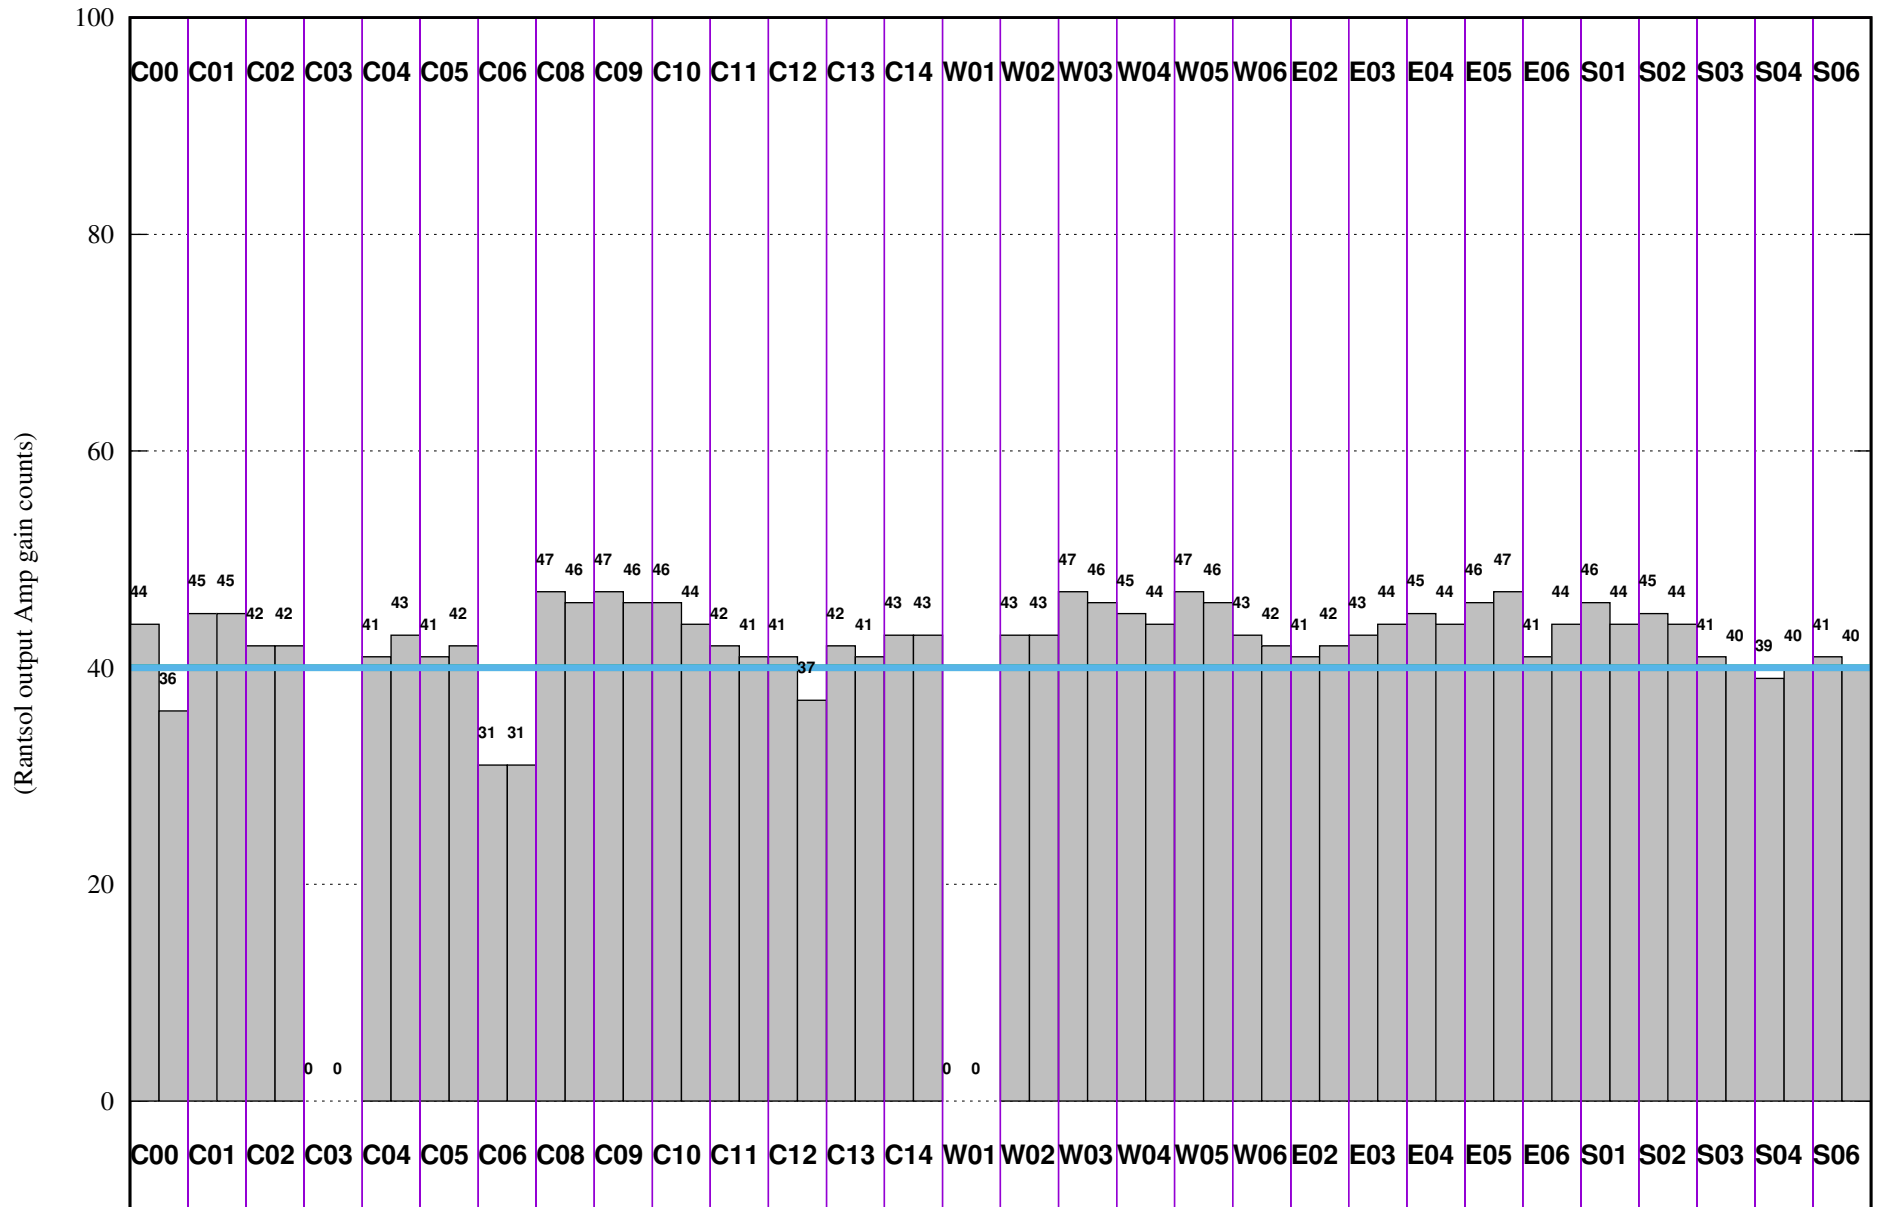

FRINGE STATUS (Rf:306.000,306.000 MHz., LO1:255.000,255.000 MHz., LO4/5:149.000,156.000 MHz.)

(File:/gsbifrddata1/03jan/3909703jan2021_gsb.lta, scan:0, chan:150, Src:3C147, Date:03Jan2021 22:46:37)