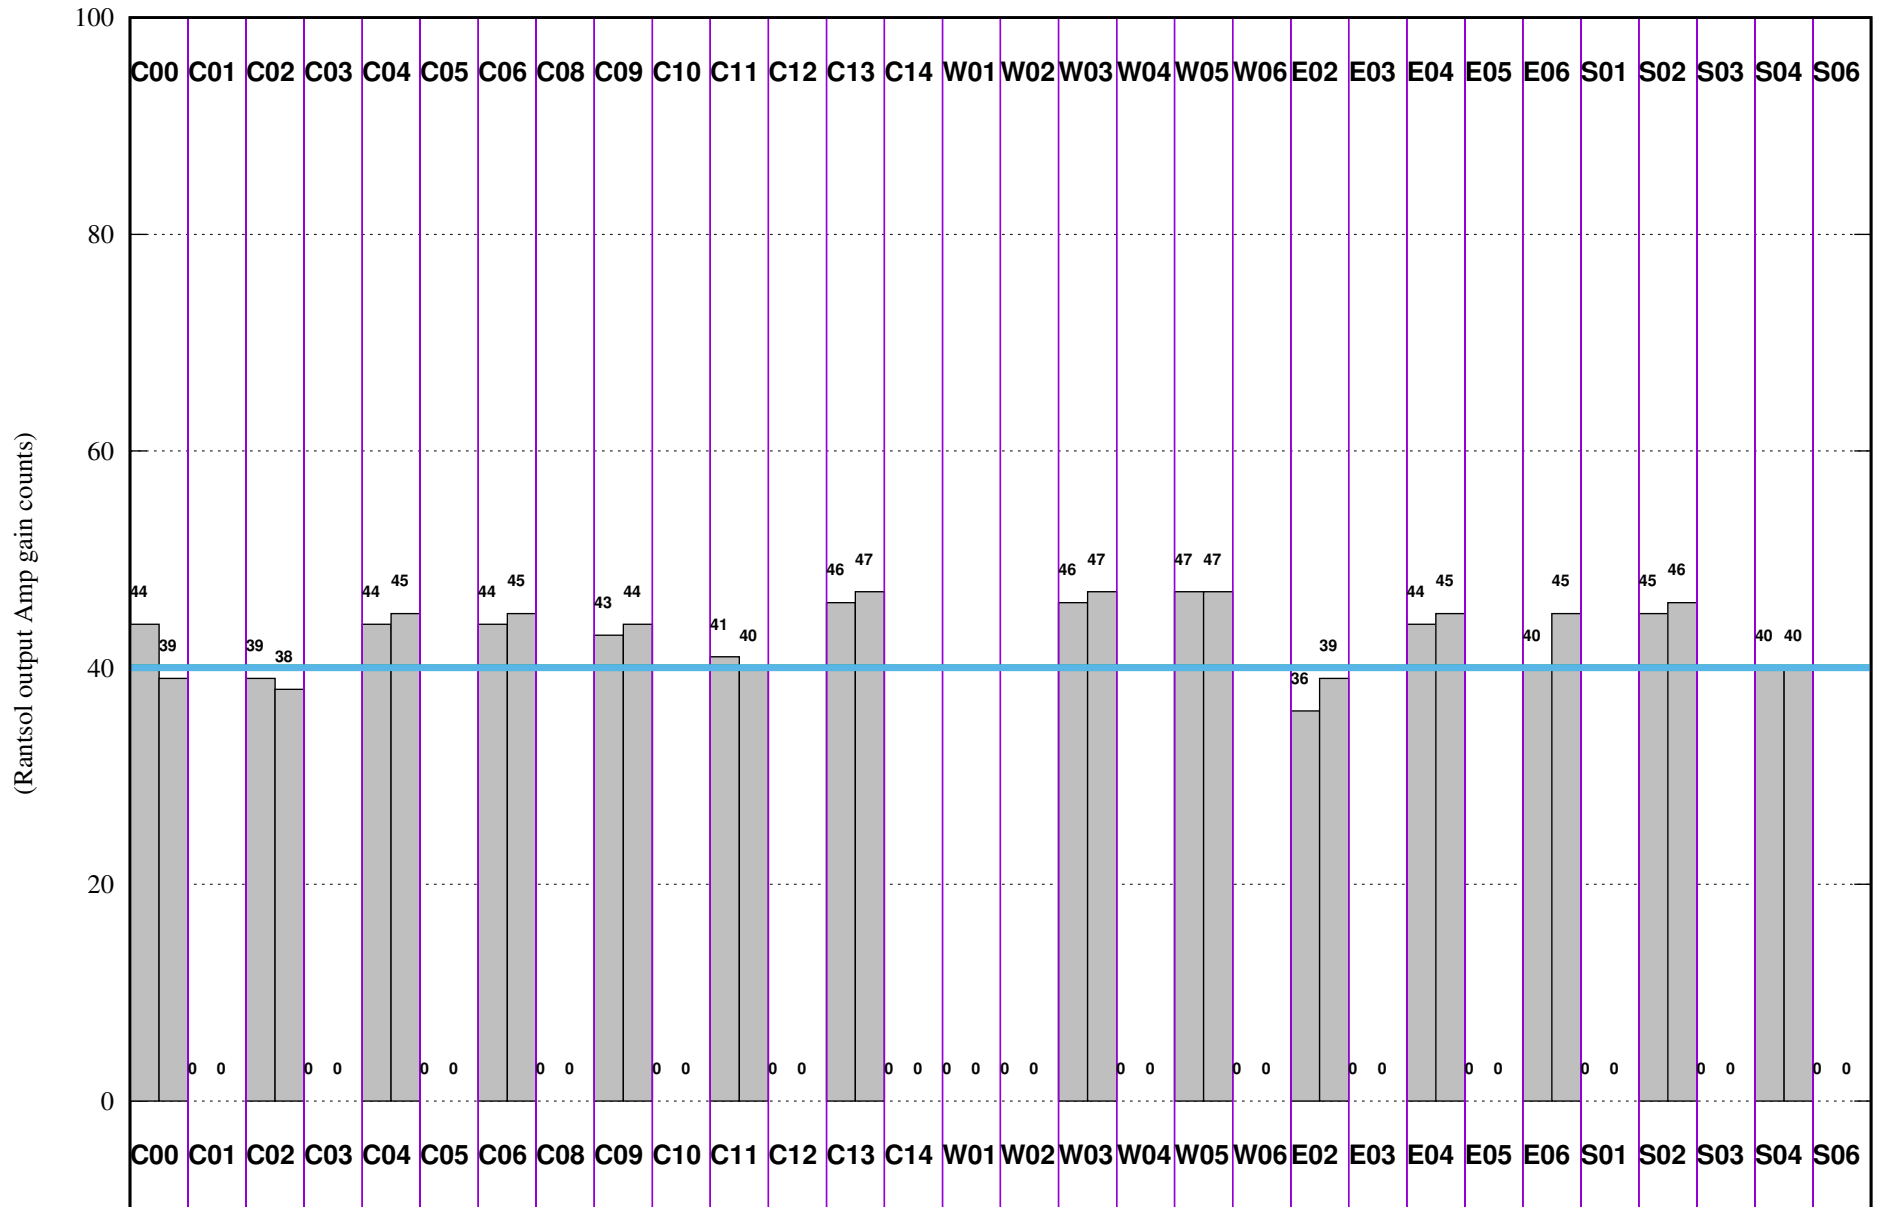

FRINGE STATUS (Rf:306.000,306.000 MHz., LO1:255.000,255.000 MHz., LO4/5:149.000,156.000 MHz.)

(File:/gsbifrddata/03jul/40_70_3jul2021_gsb_and3.lta, scan:0, chan:150, Src:3C286, Date:03Jul2021 17:40:32)