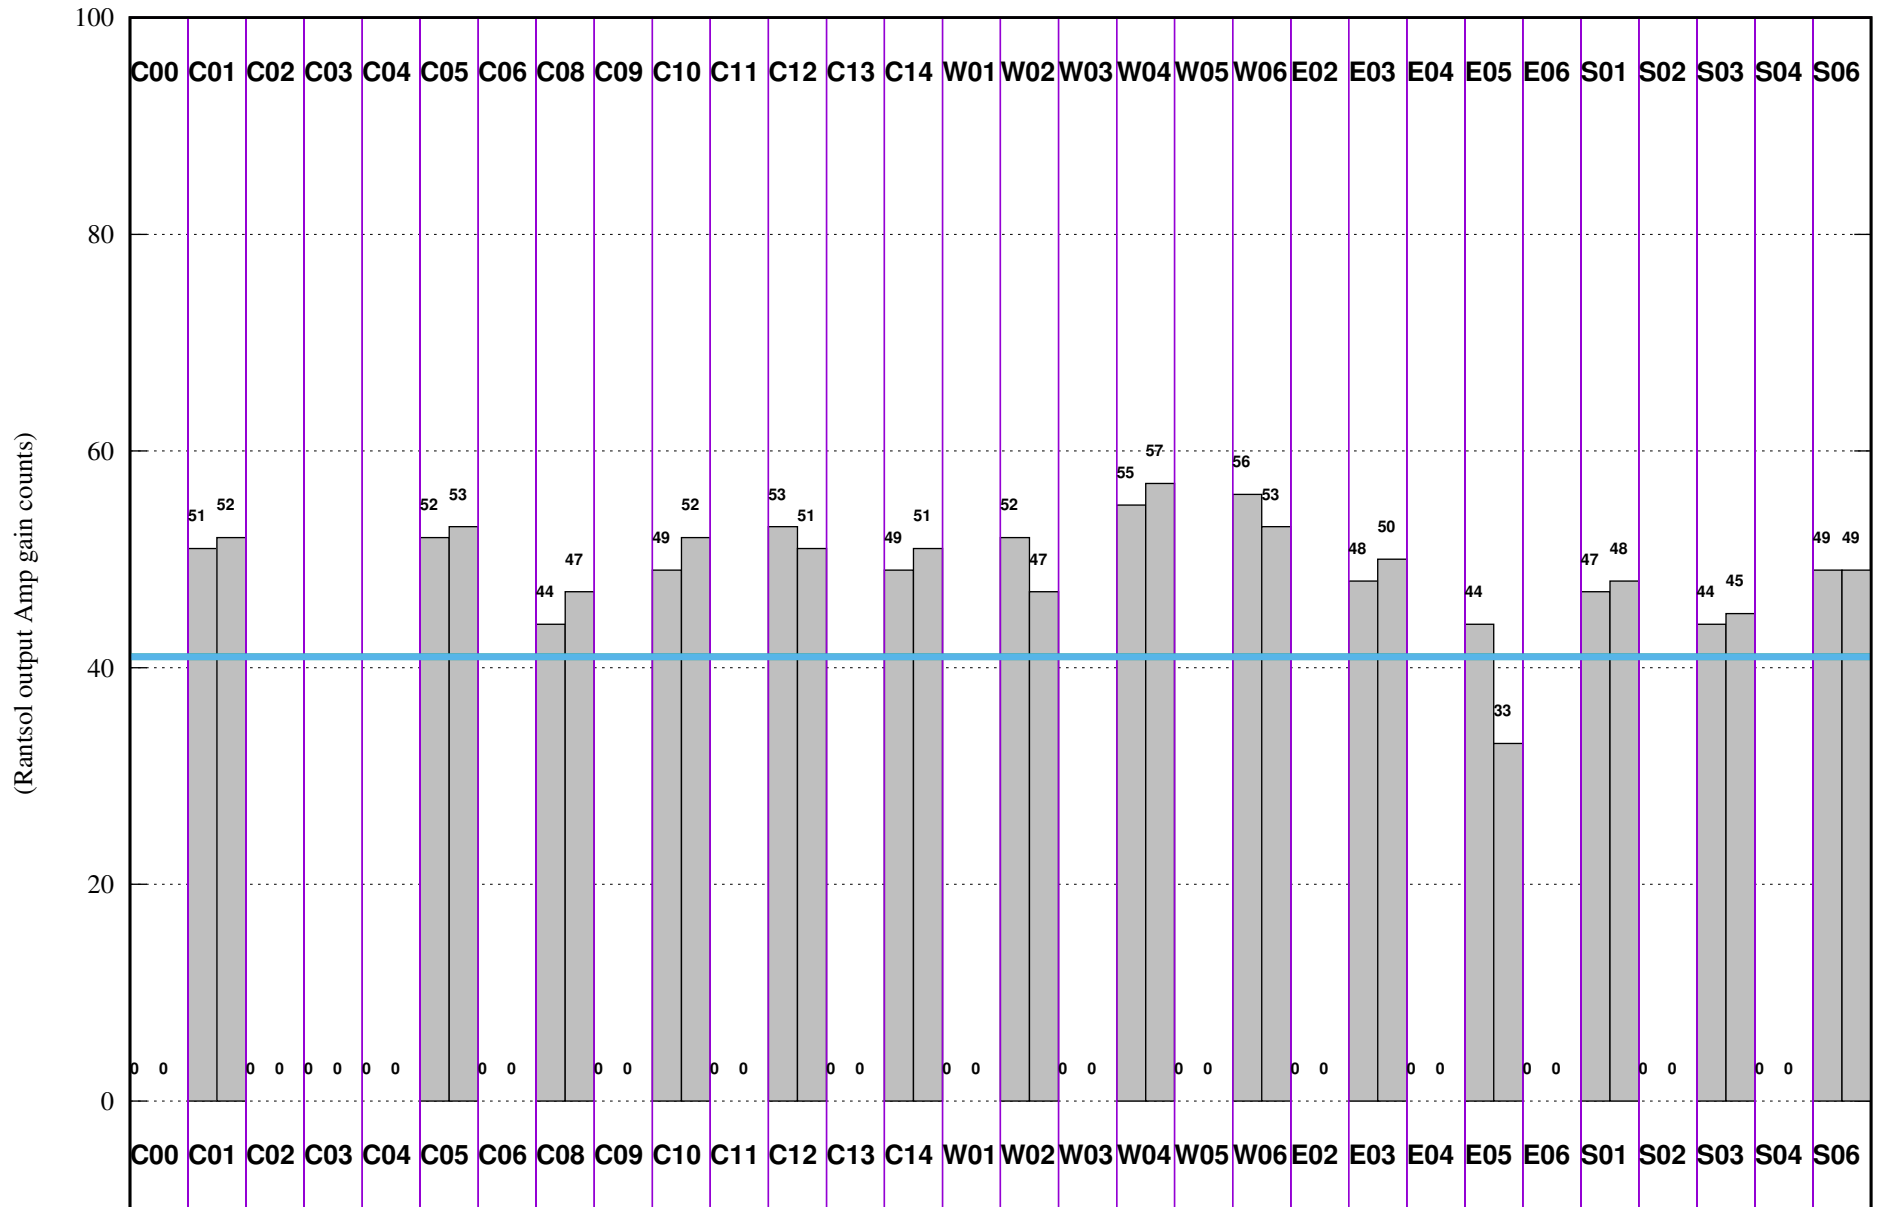

FRINGE STATUS (Rf:591.000,591.000 MHz., LO1:540.000,540.000 MHz., LO4/5:149.000,156.000 MHz.)

(File:/gsbifrddata1/03jul/40_70_03jul2021_gsb_band4.lta, scan:0, chan:150, Src:3C286, Date:03Jul2021 17:40:51)