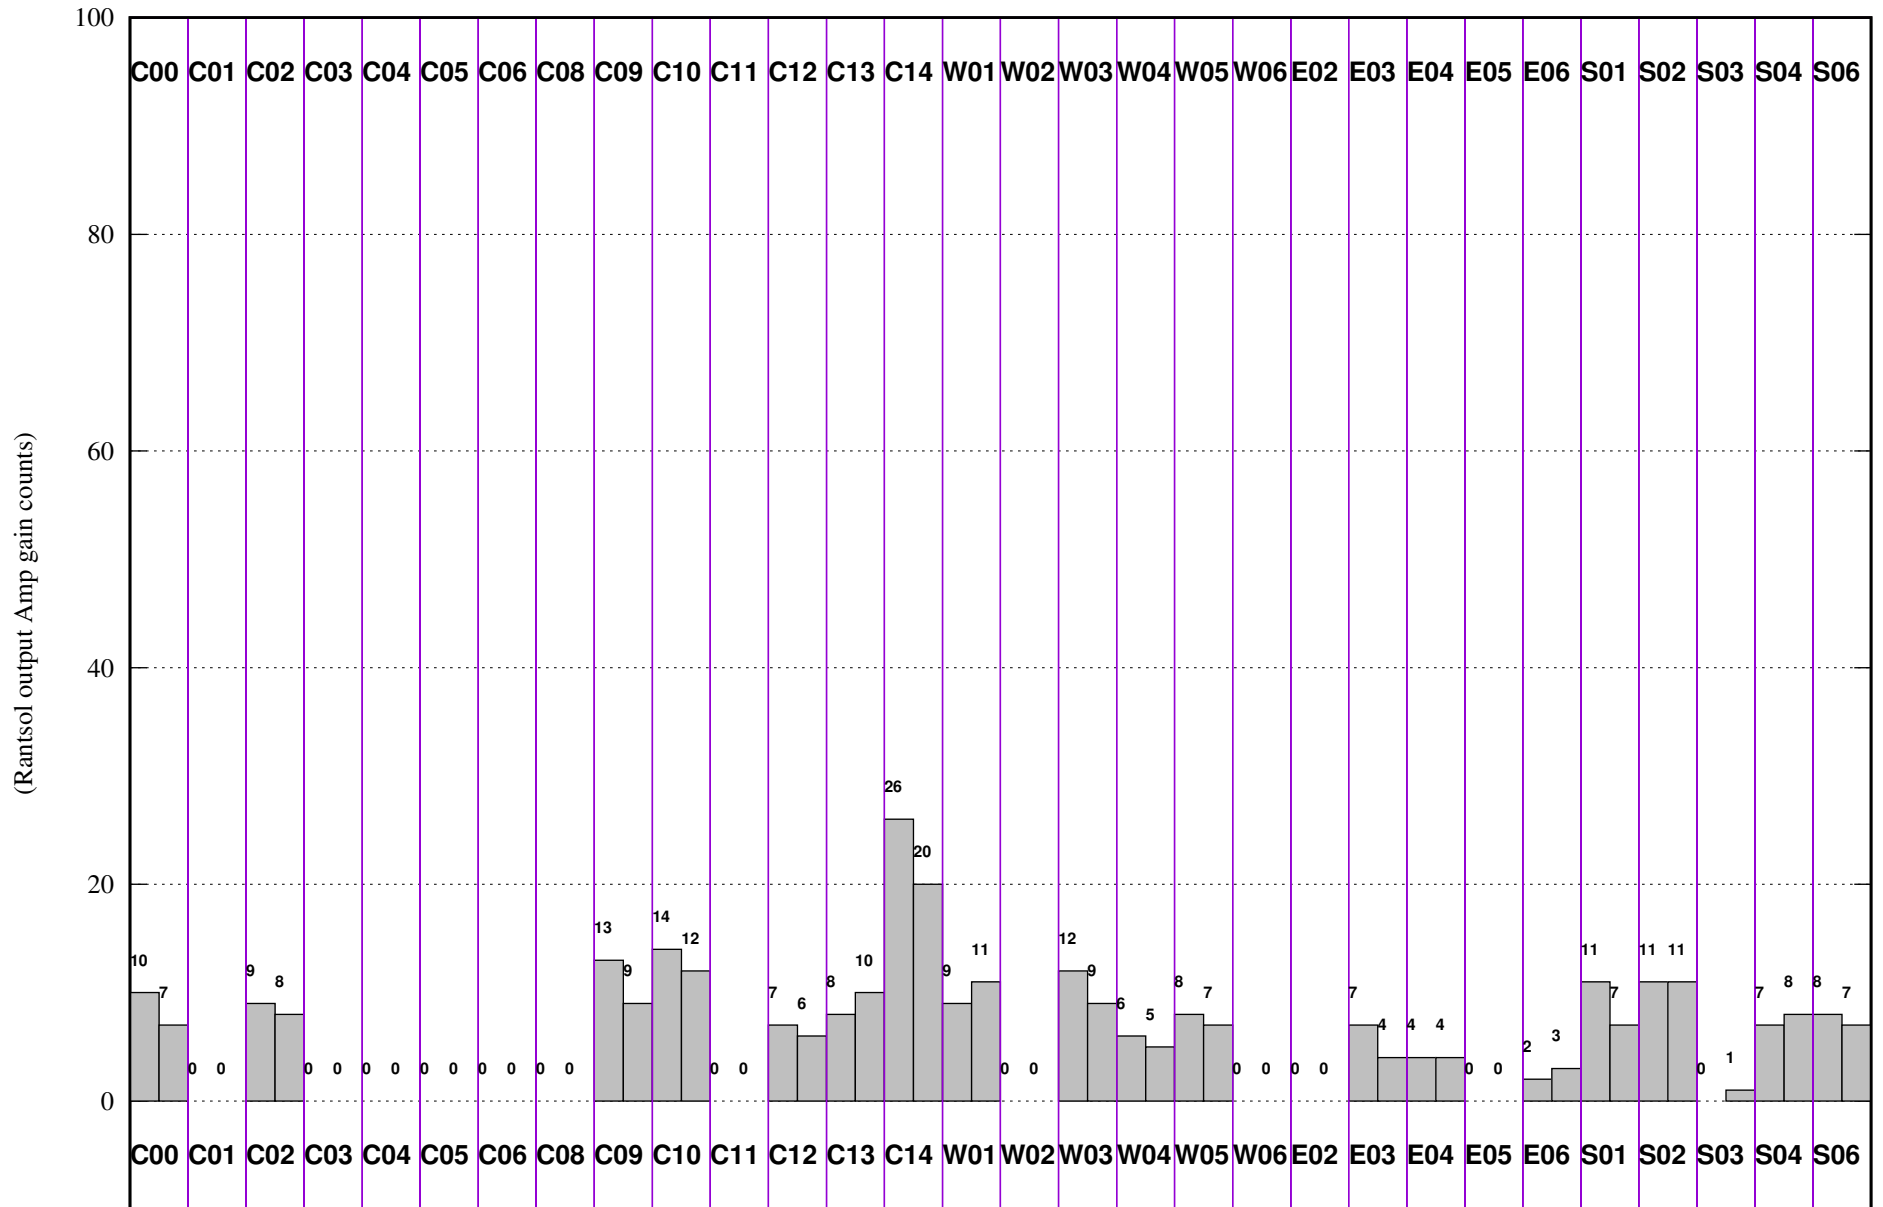

FRINGE STATUS (Rf:1371.000,1371.000 MHz., LO1:1320.000,1320.000 MHz., LO4/5:149.000,156.000 MHz.)

(File:/gsbifrddata/03mar/gsb03mar2021_gsb.lta, scan:0, chan:150, Src:3C48E0, Date:03Mar2021 11:23:34)