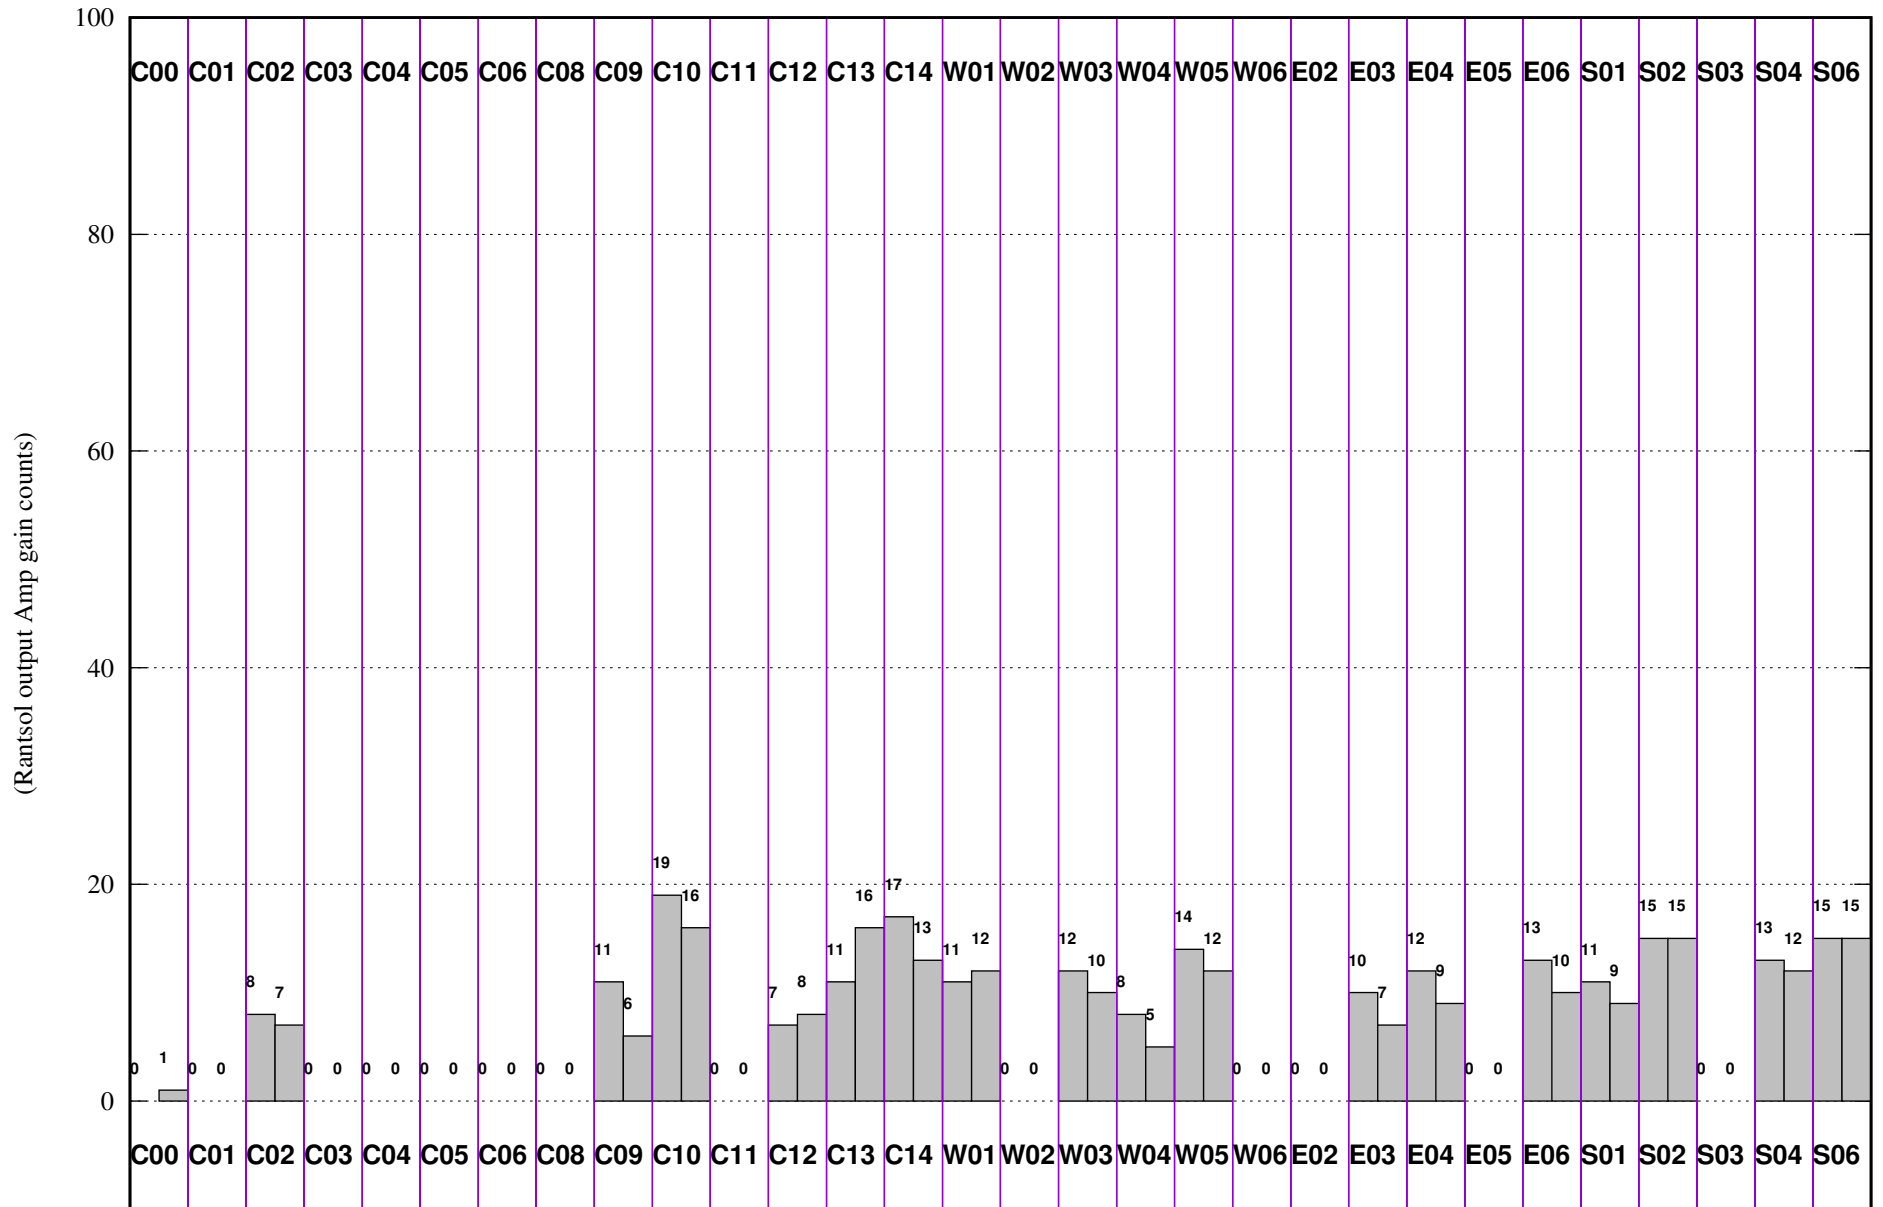

FRINGE STATUS (Rf:1371.000,1371.000 MHz., LO1:1320.000,1320.000 MHz., LO4/5:149.000,156.000 MHz.)

(File:/gsbifrddata/03mar/gsb03mar2021_gsb.lta.1, scan:0, chan:150, Src:3C48E0, Date:03Mar2021 11:50:59)