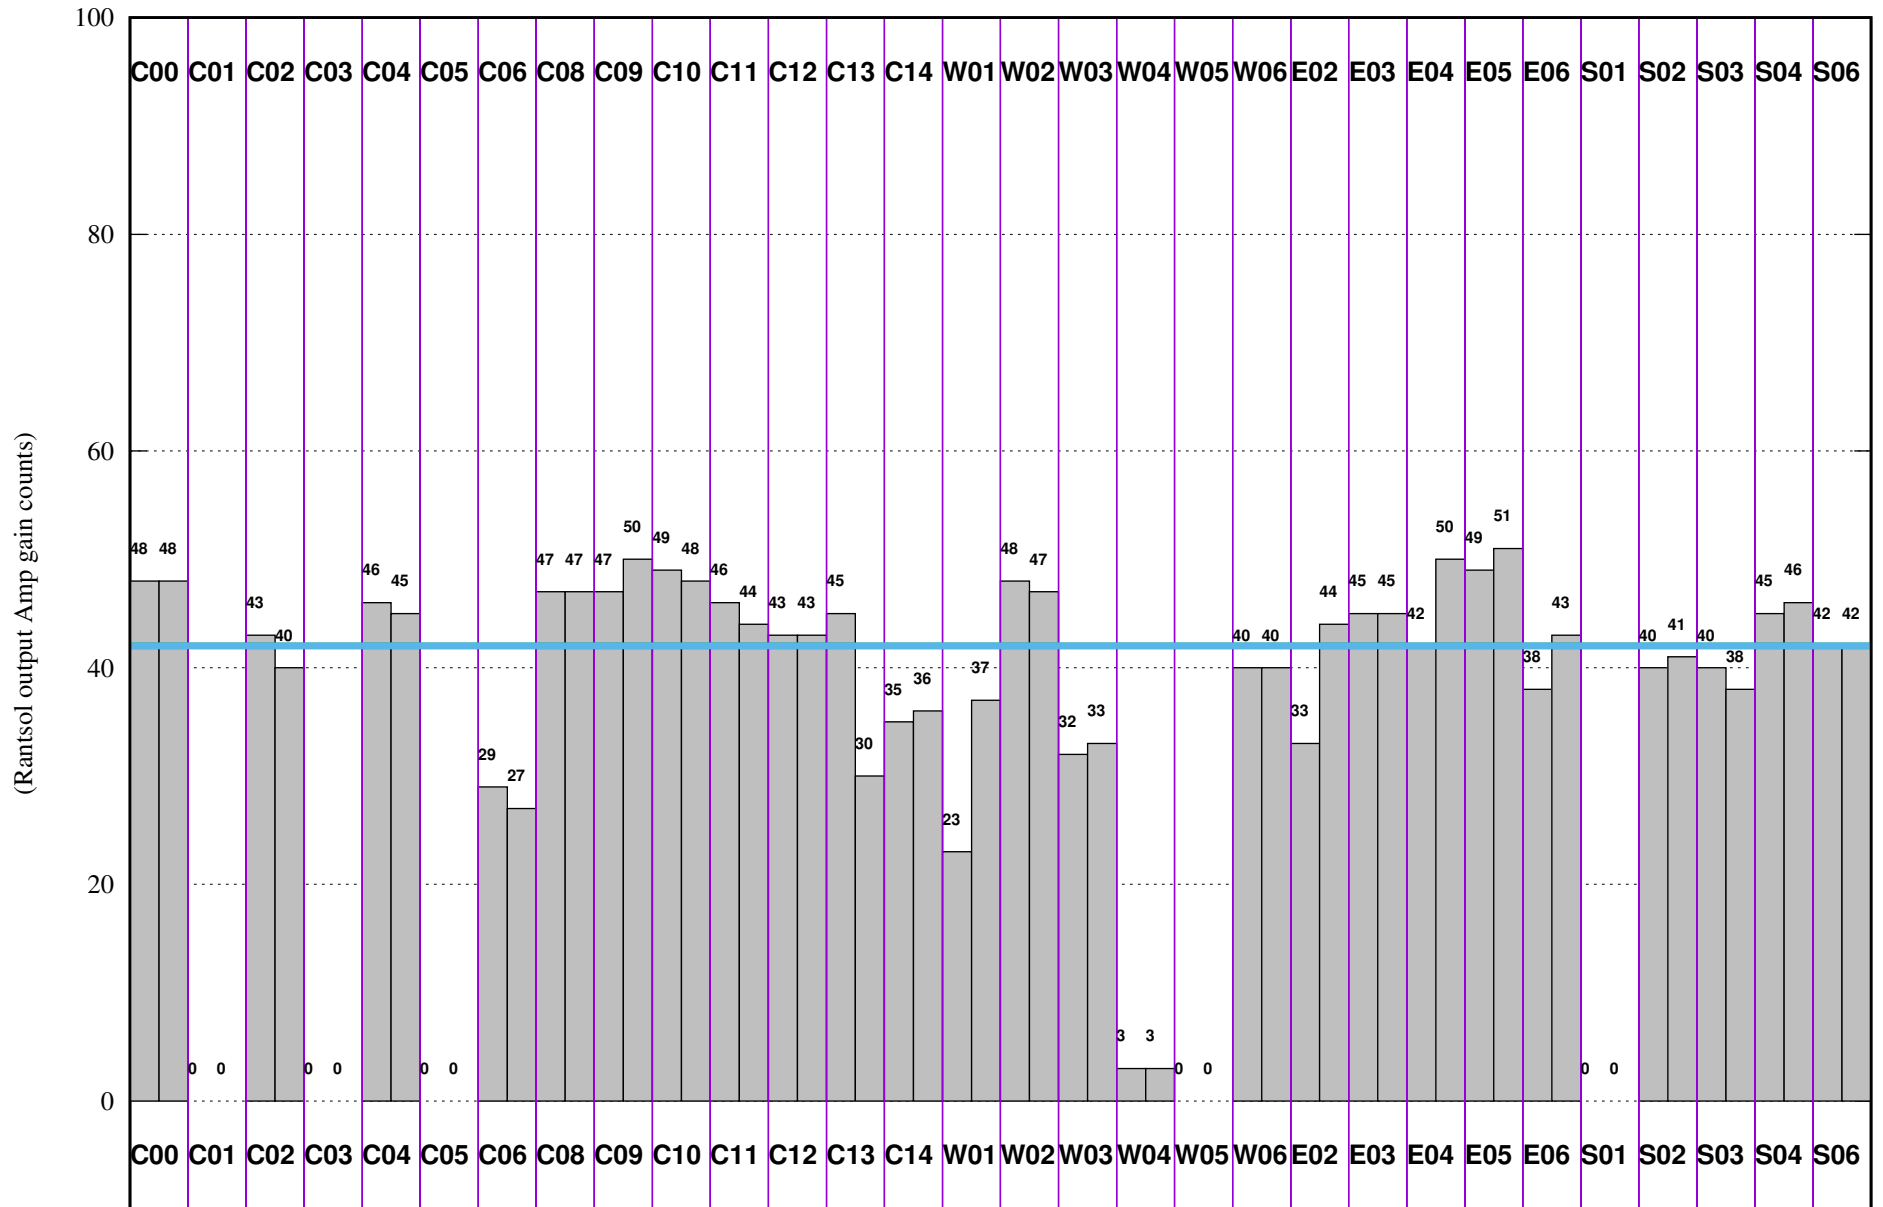

FRINGE STATUS (Rf:1399.000,1399.000 MHz., LO1:1450.000,1450.000 MHz., LO4/5:149.000,156.000 MHz.)

( File:/gsbifrddata/02may/fringe\_02may2021\_gsb.lta, scan:0, chan:150, Src:3C147, Date:03May2021 16:26:08)