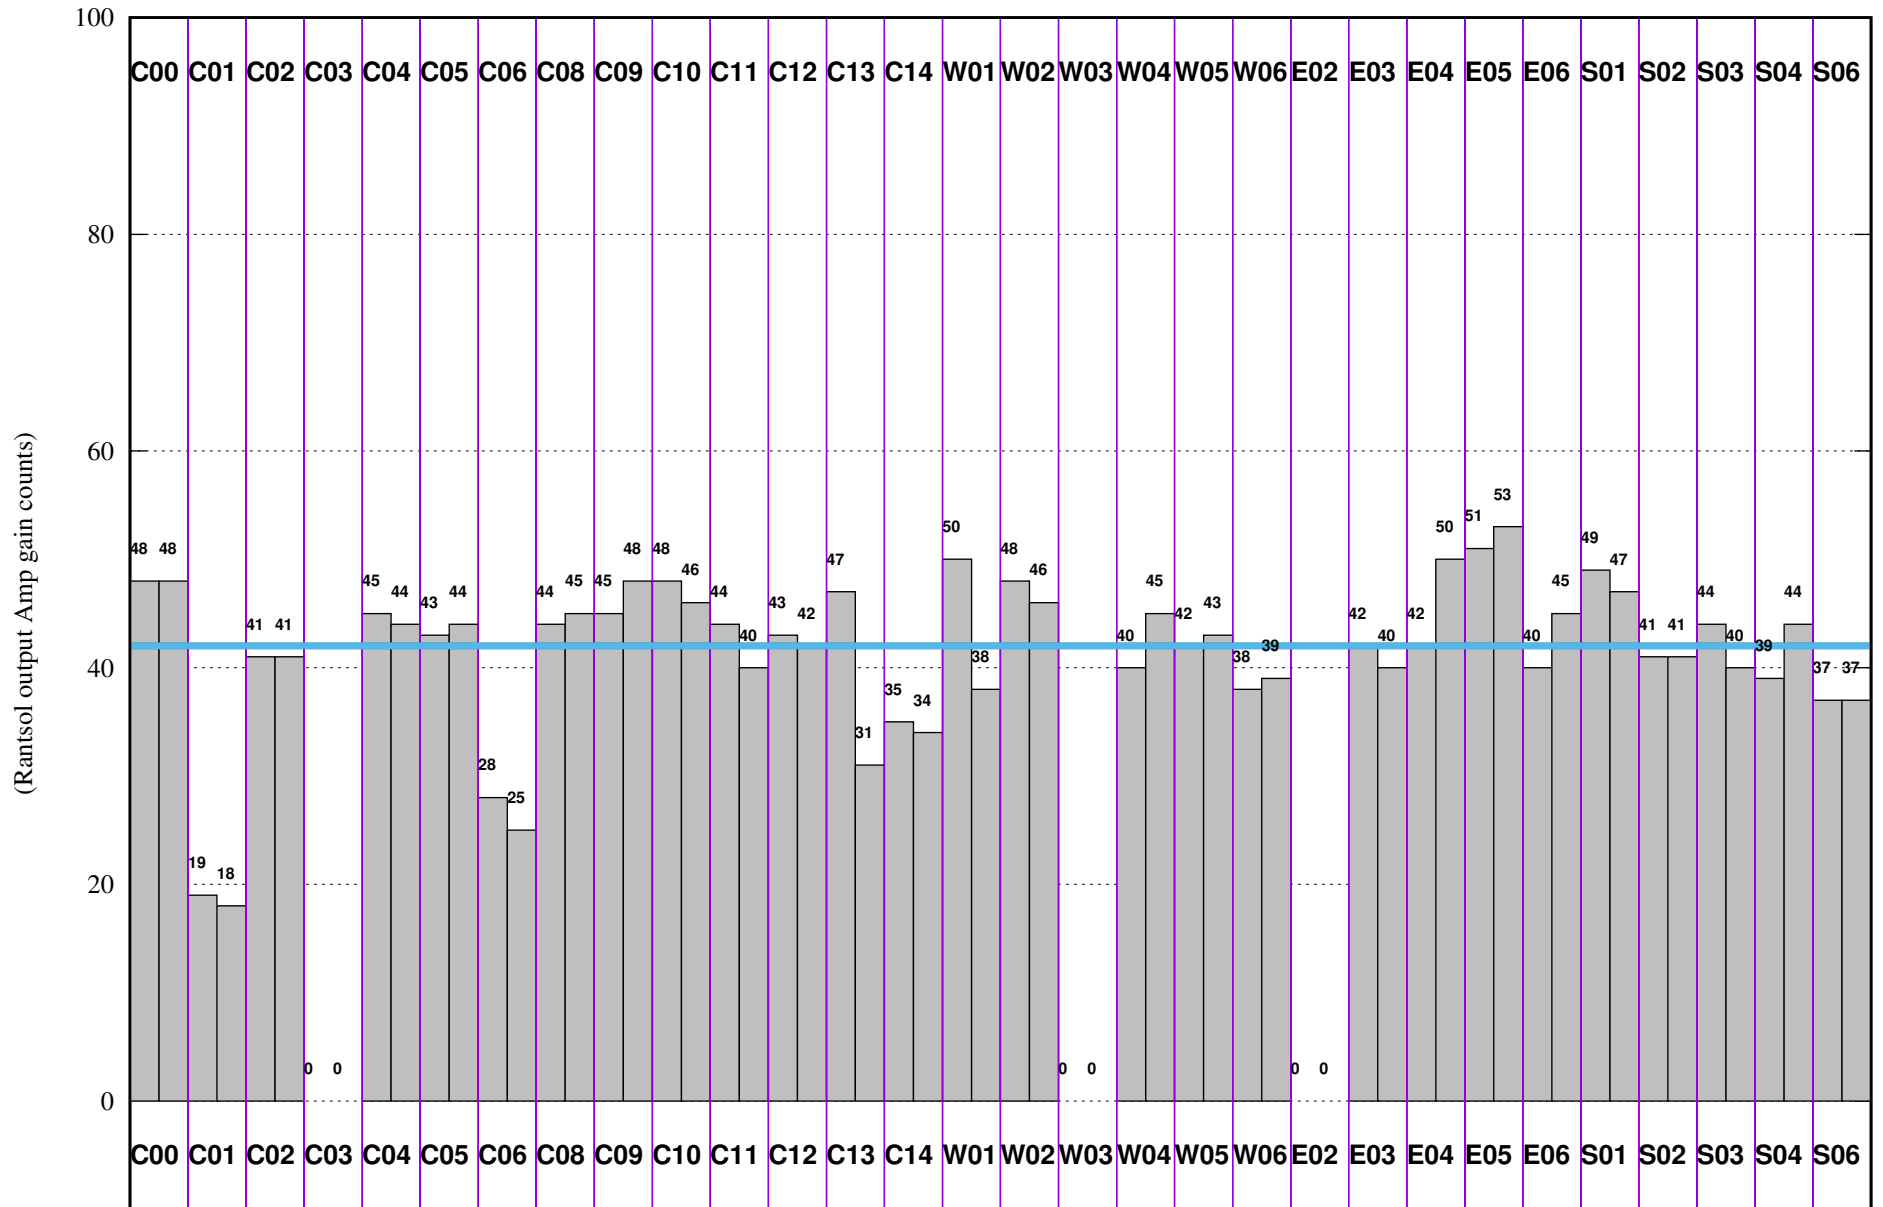

FRINGE STATUS (Rf:1399.000,1399.000 MHz., LO1:1450.000,1450.000 MHz., LO4/5:149.000,156.000 MHz.)

(File:/gsbifrddata1/04apr/tst2341_04apr2021_gsb.lta, scan:0, chan:150, Src:3C48, Date:04Apr2021 15:31:13)