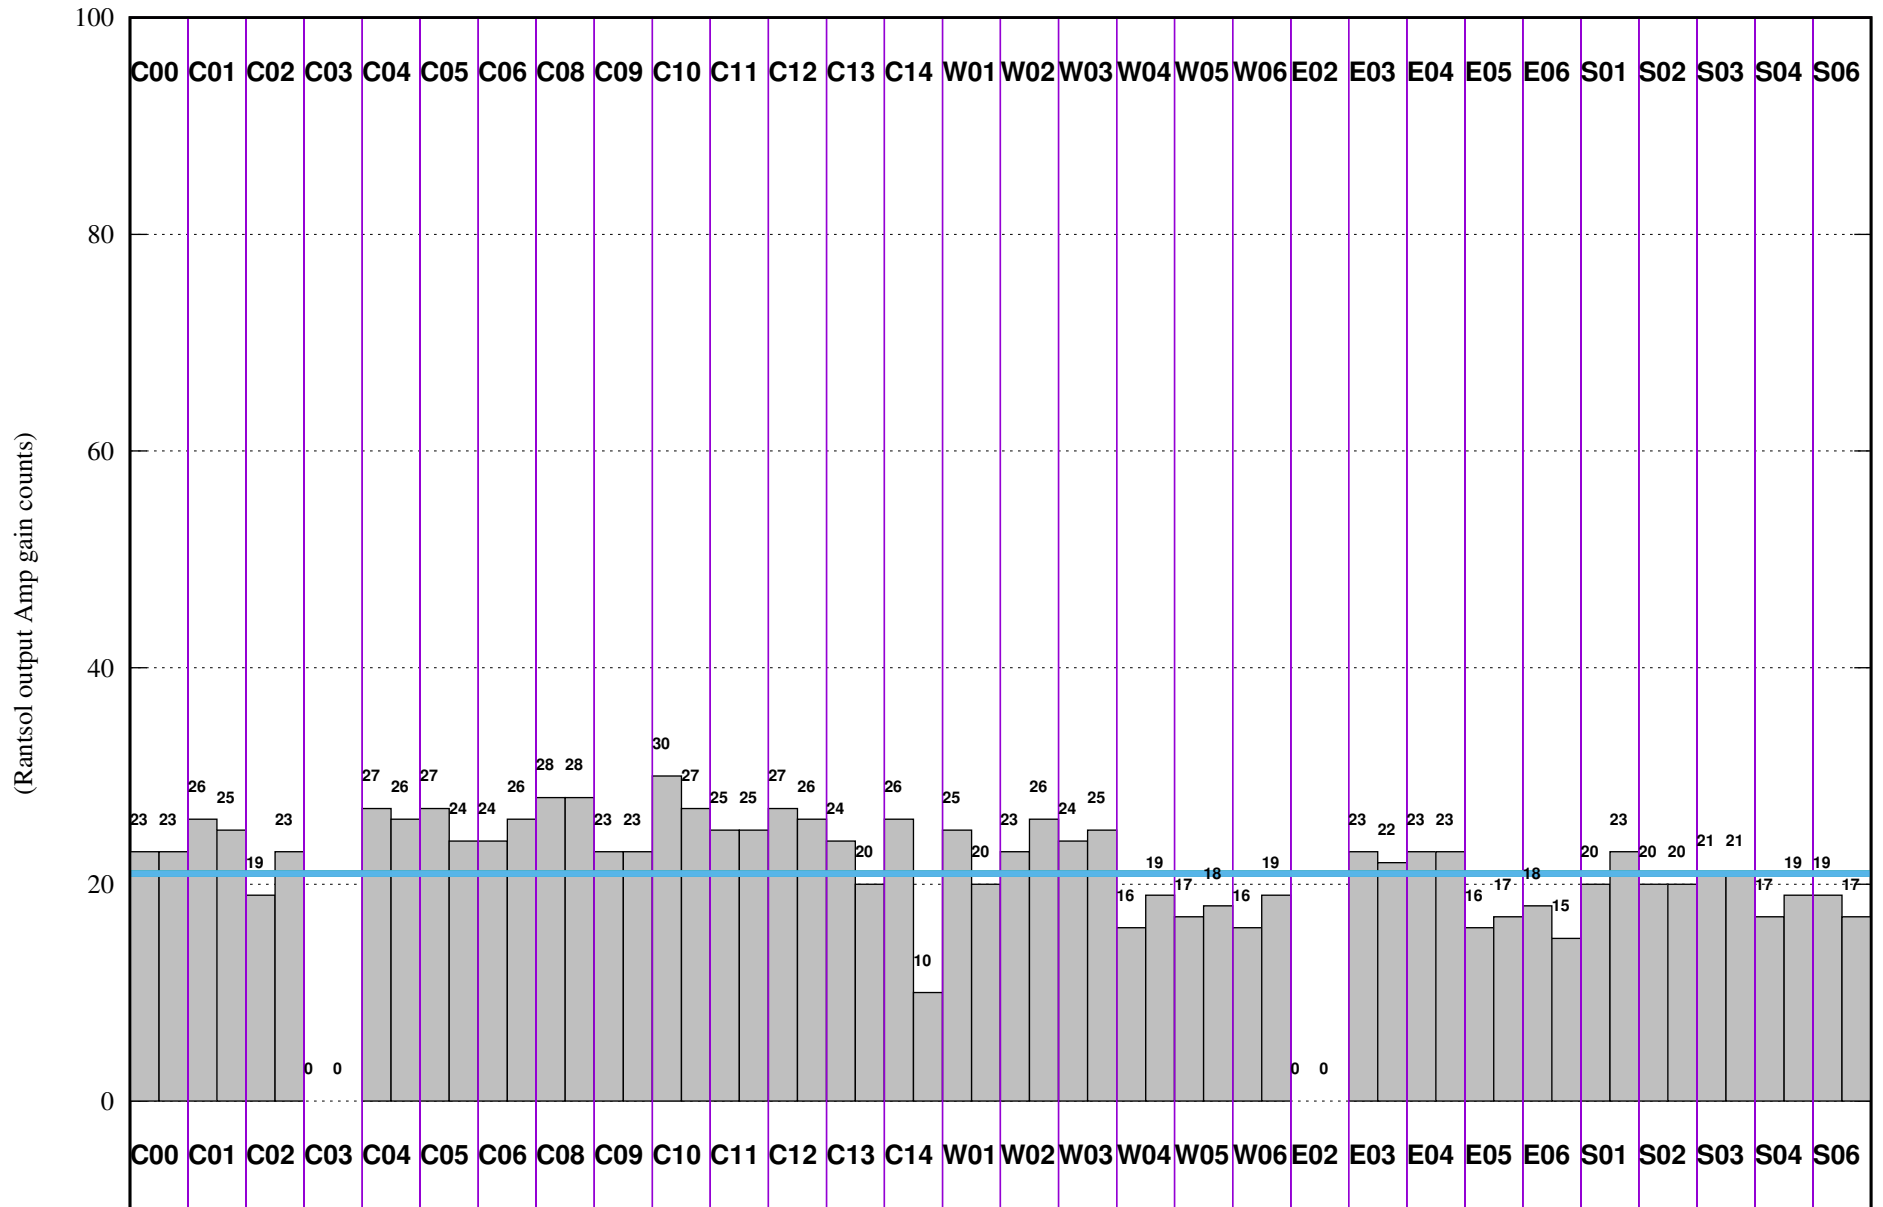

FRINGE STATUS (Rf:156.000,156.000 MHz., LO1:218.000,218.000 MHz., LO4/5:138.000,167.000 MHz.)

( File:/gsbifrddata1/04feb/tst,rk\_04feb2021\_sb.lta, scan:0, chan:150, Src:3C286, Date:04Feb2021 00:28:39)