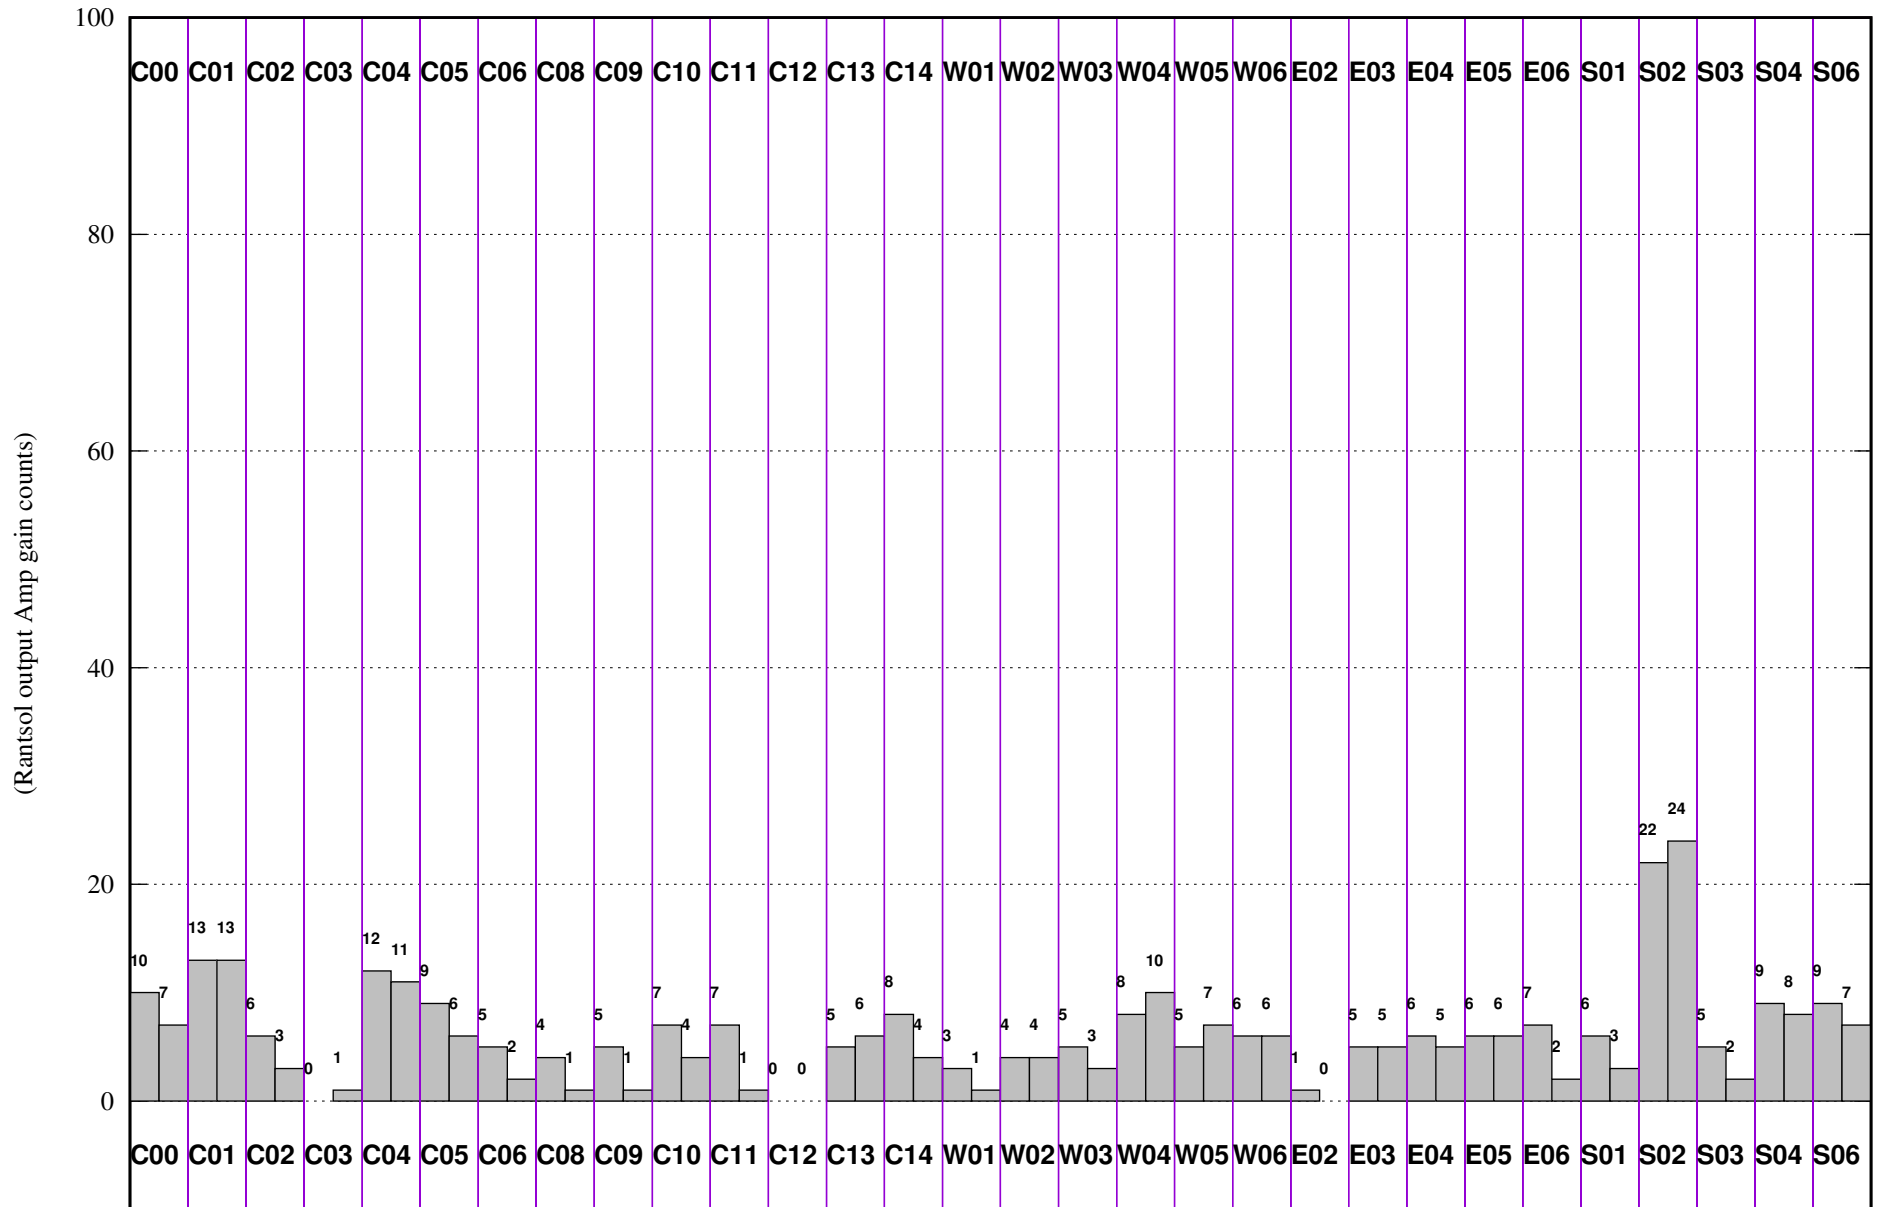

FRINGE STATUS (Rf:1371.000,1371.000 MHz., LO1:1320.000,1320.000 MHz., LO4/5:149.000,156.000 MHz.)

(File:/gsbifrddata1/04feb/pntg₅and5₀4feb2021₅sb.lta, scan:0, chan:150, Src:3C286E0, Date:04Feb2021 06:05:10)