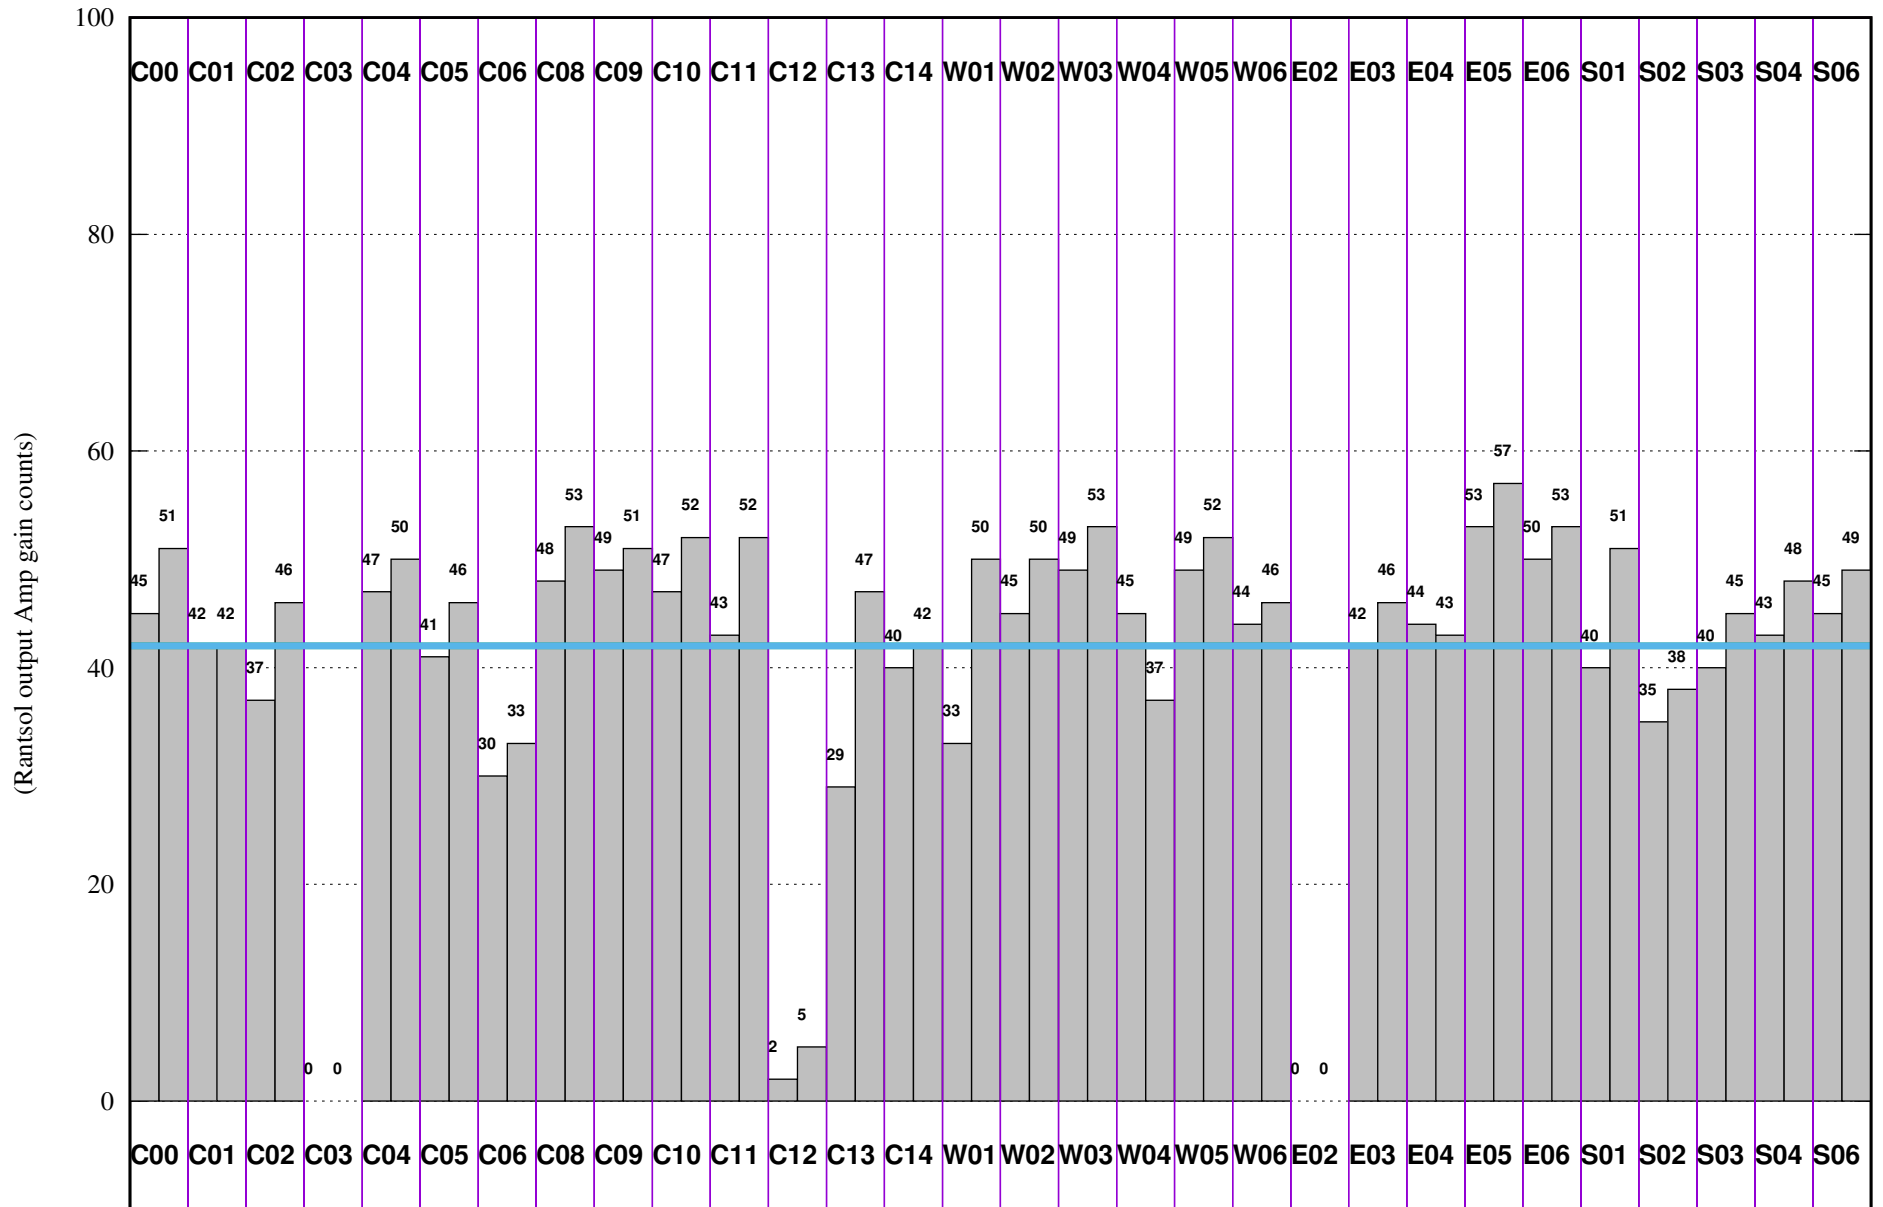

FRINGE STATUS (Rf:1371.000,1371.000 MHz., LO1:1320.000,1320.000 MHz., LO4/5:149.000,156.000 MHz.)

(File:/gsbifrddata1/04feb/tst2308_p_oliso_04feb2021_gsb.lta, scan:0, chan:150, Src:3C286, Date:04Feb2021 07:10:24)