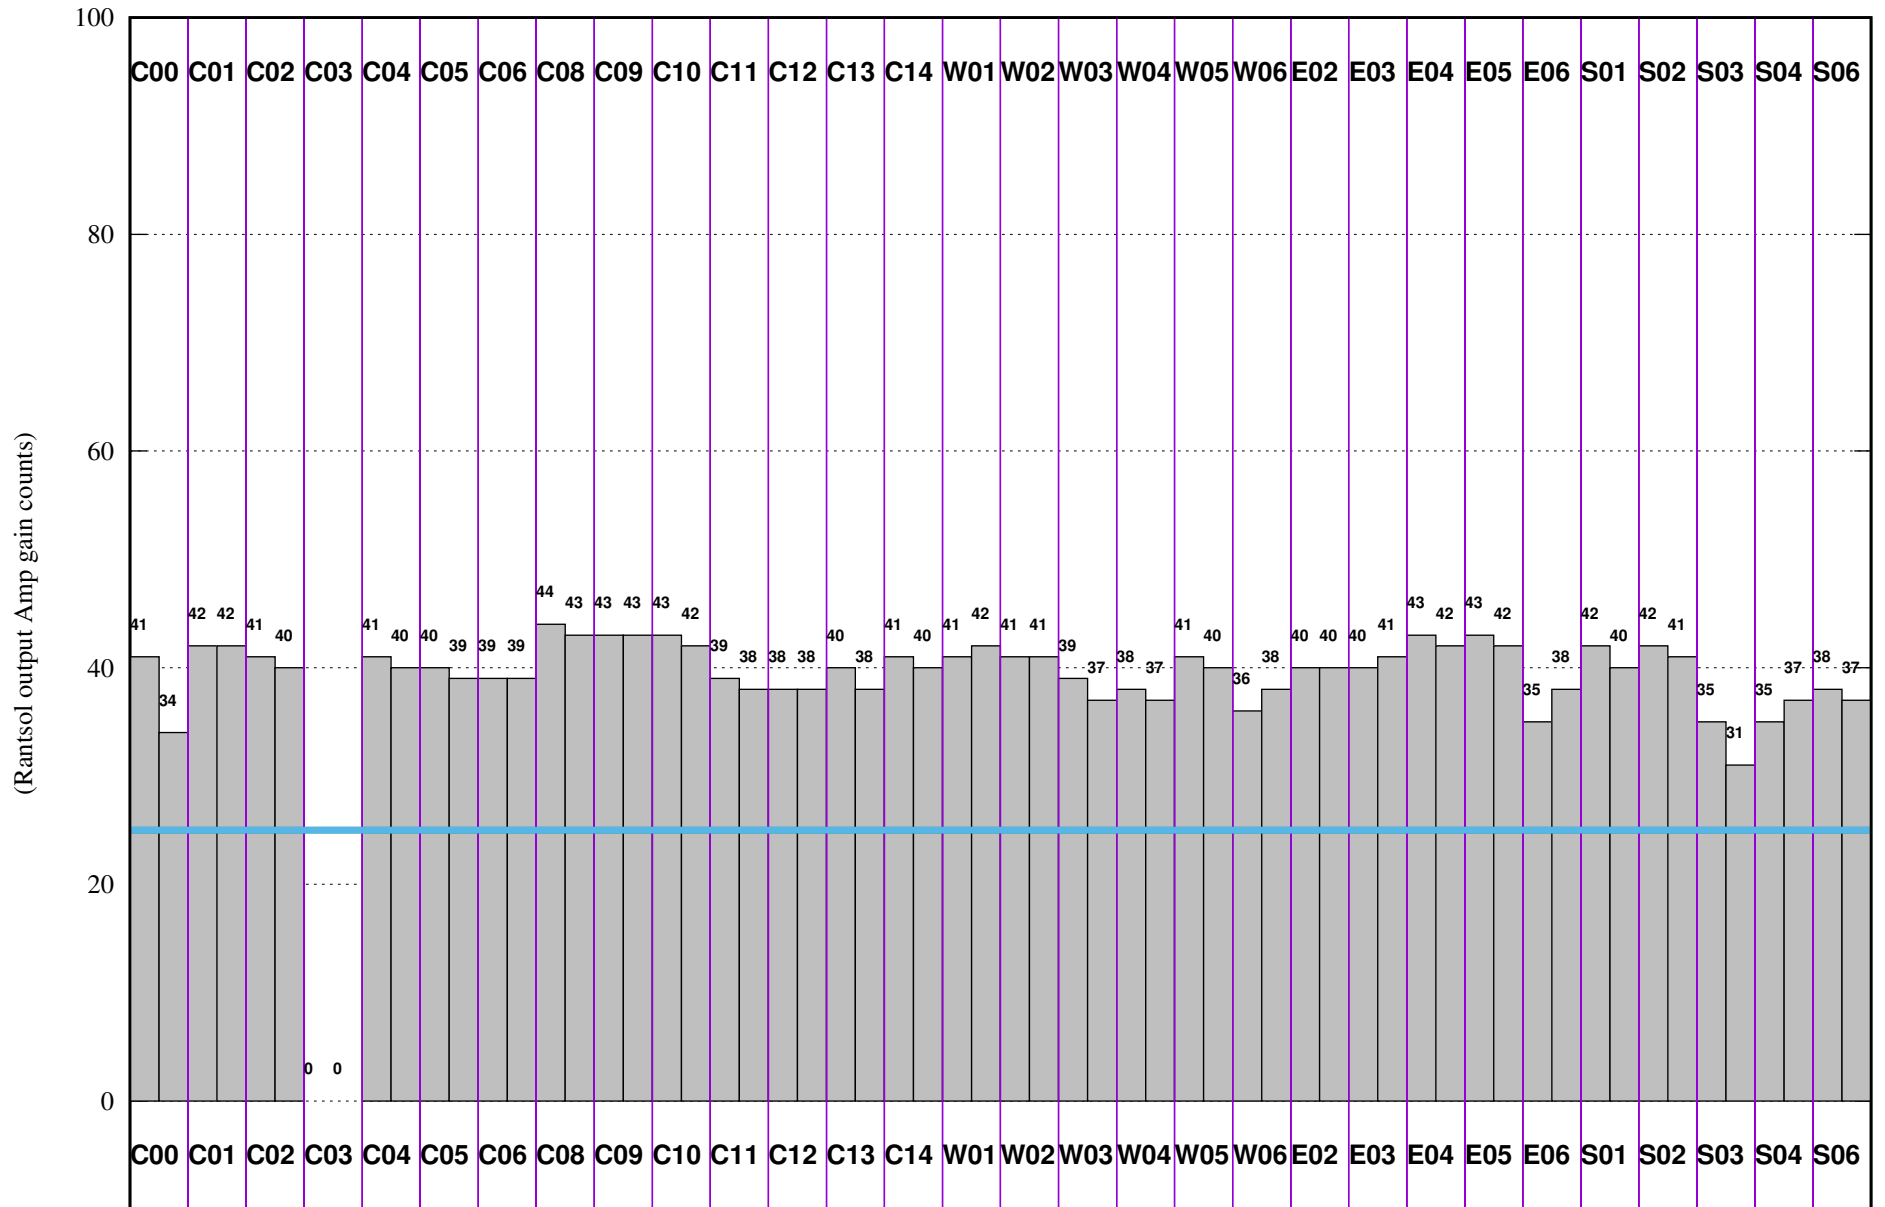

FRINGE STATUS (Rf:271.000,271.000 MHz., LO1:220.000,220.000 MHz., LO4/5:149.000,156.000 MHz.)

(File:/gsbifrddata1/04jan/3907704jan2021_gsb.sb.lta, scan:0, chan:150, Src:3C147, Date:04Jan2021 22:51:12)