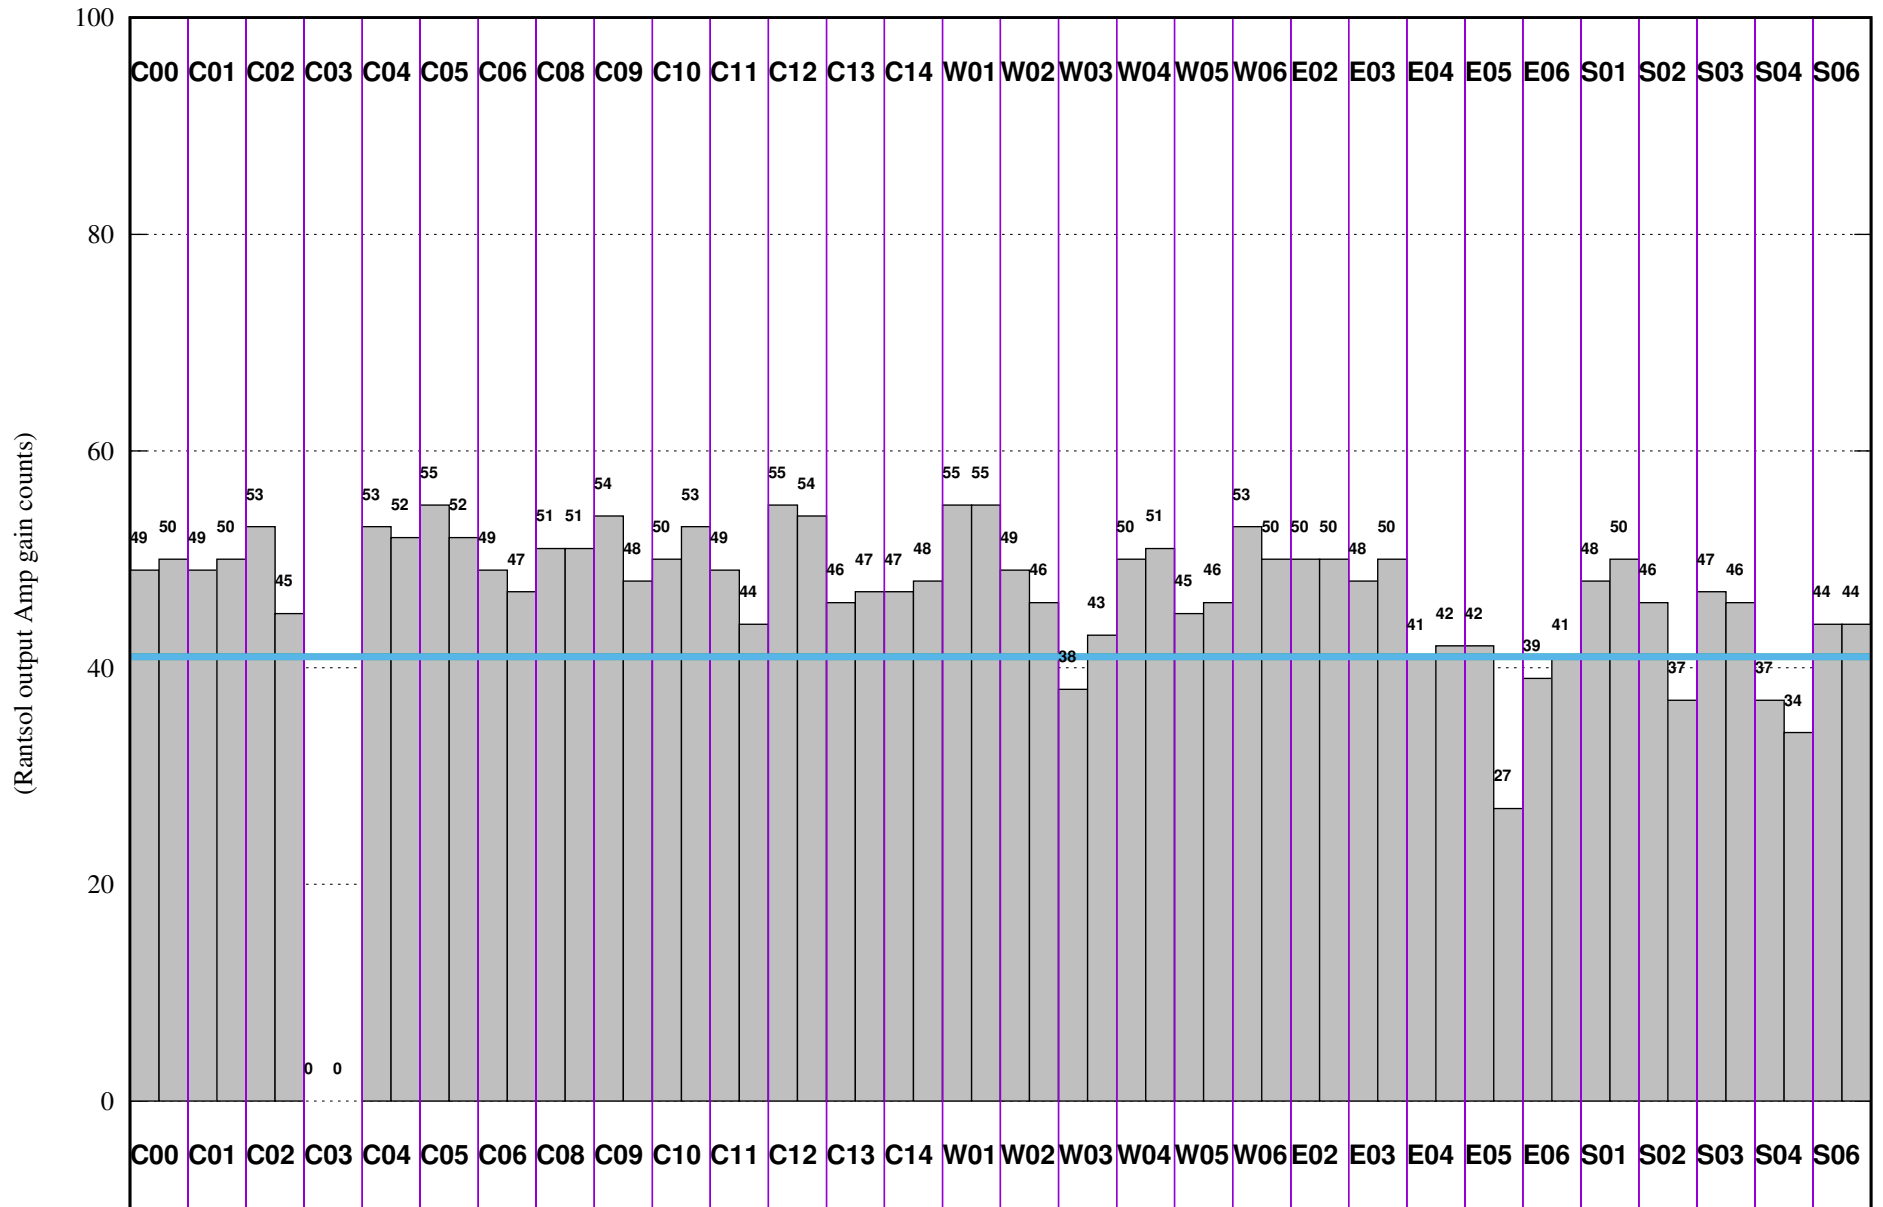

FRINGE STATUS (Rf:591.000,591.000 MHz., LO1:540.000,540.000 MHz., LO4/5:149.000,156.000 MHz.)

( File:/gsbifrddata1/04jul/40\_90\_04jul2021\_gsb.lta, scan:0, chan:150, Src:3C286, Date:04Jul2021 20:37:07)