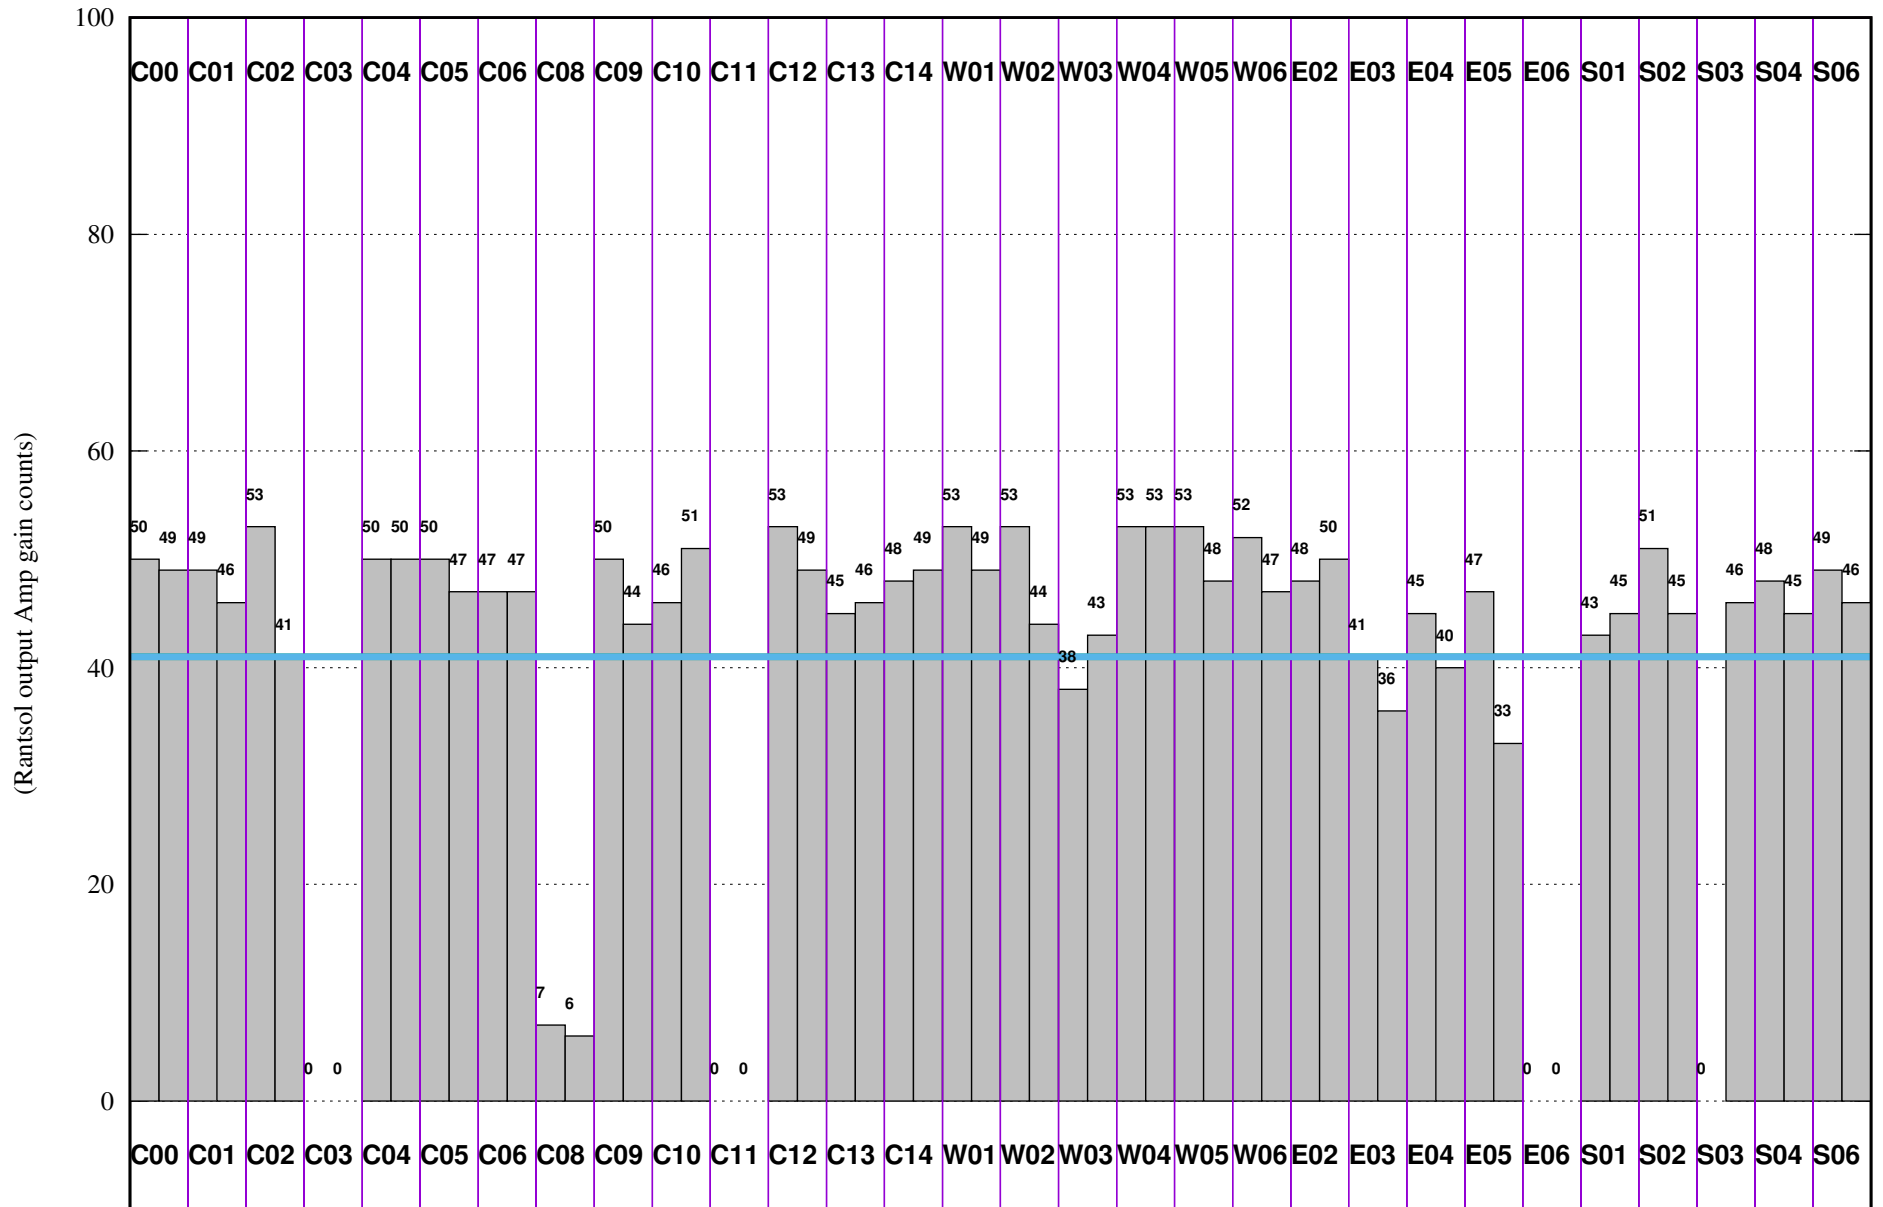

FRINGE STATUS (Rf:591.000,591.000 MHz., LO1:540.000,540.000 MHz., LO4/5:149.000,156.000 MHz.)

(File:/gsbifrddata/04jun/40_57_4jun2021_gsb.lta, scan:0, chan:150, Src:3C286, Date:04Jun2021 22:08:58)