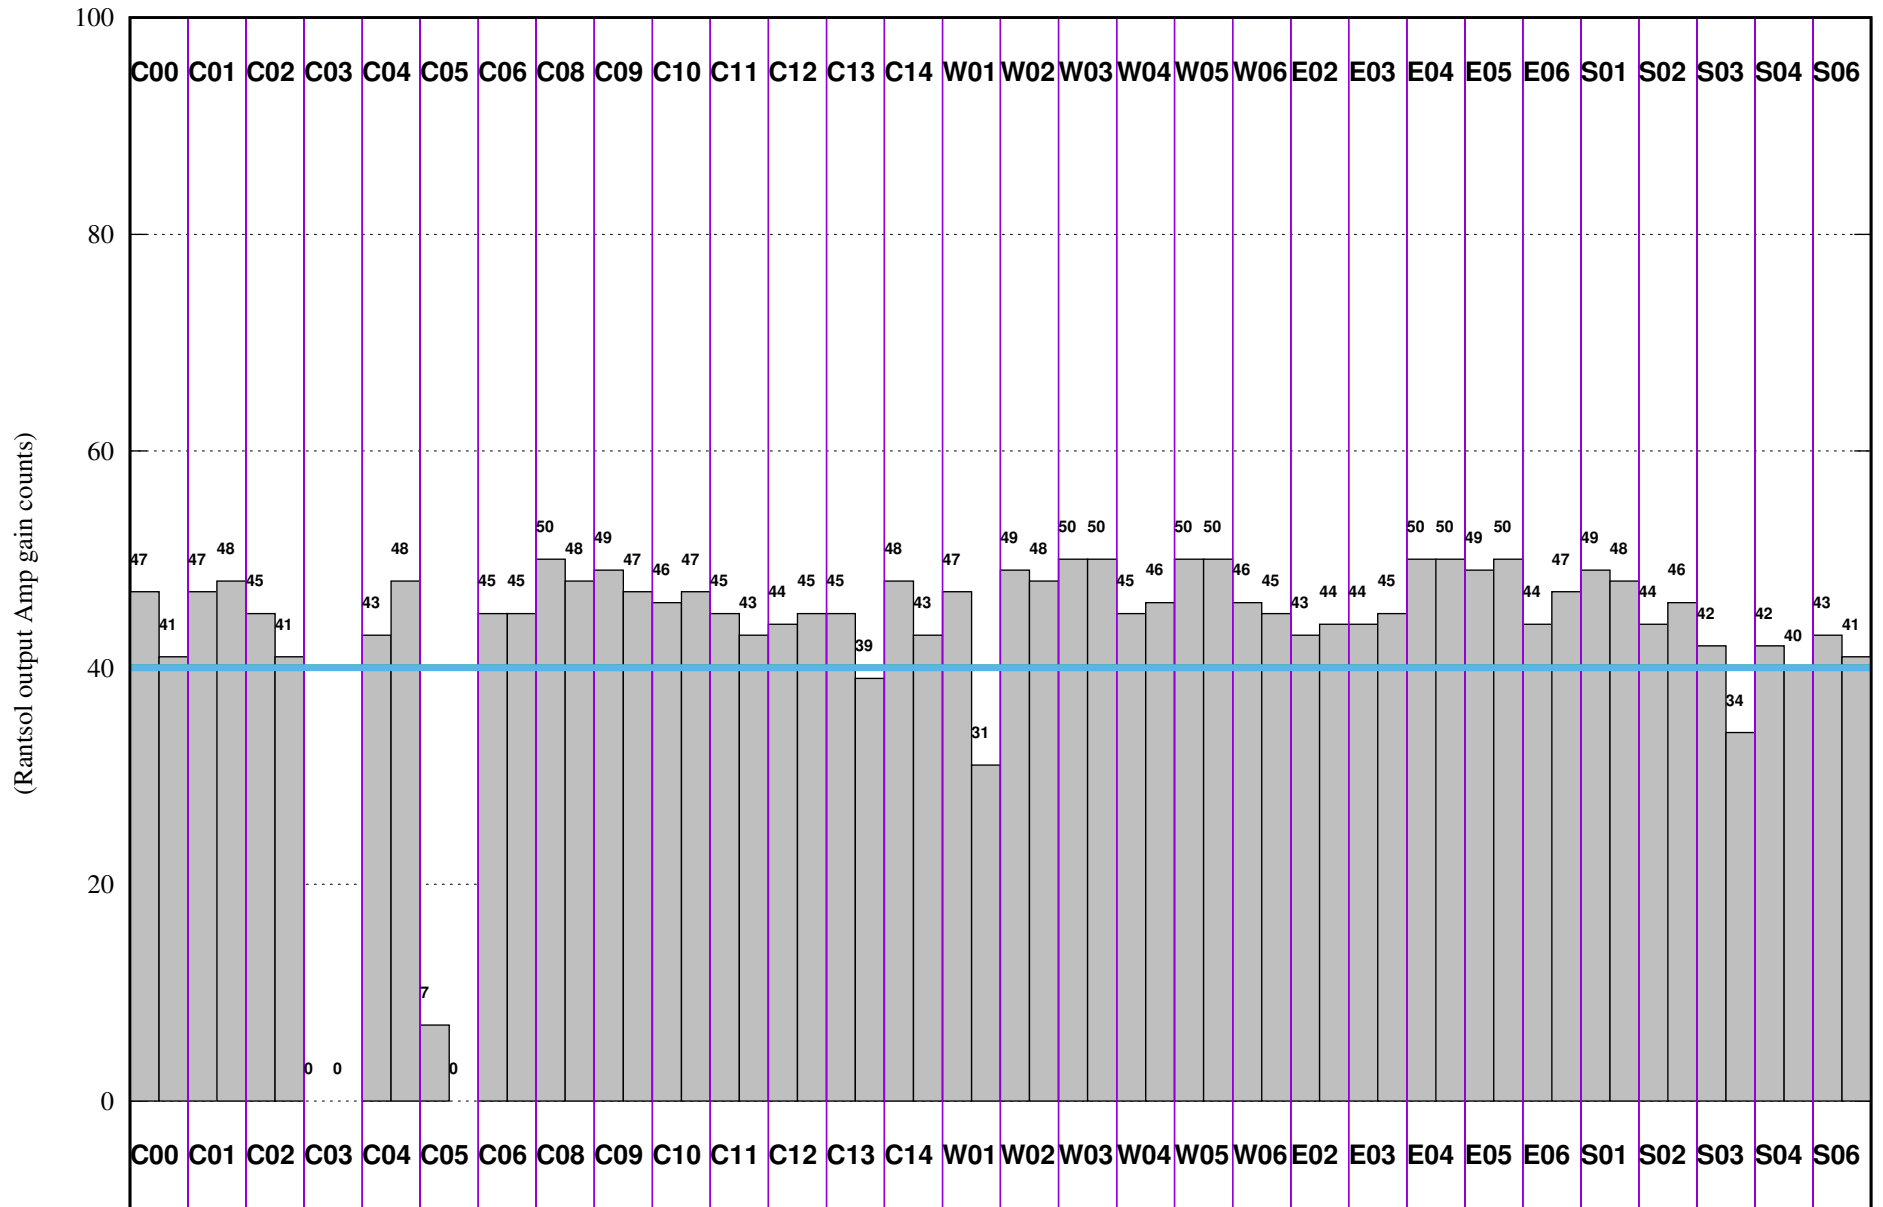

FRINGE STATUS (Rf:306.000,306.000 MHz., LO1:255.000,255.000 MHz., LO4/5:149.000,156.000 MHz.)

(File:/gsbifrddata1/05feb/39_80_5feb2021_gsb.lta, scan:0, chan:150, Src:3C286, Date:05Feb2021 00:10:59)