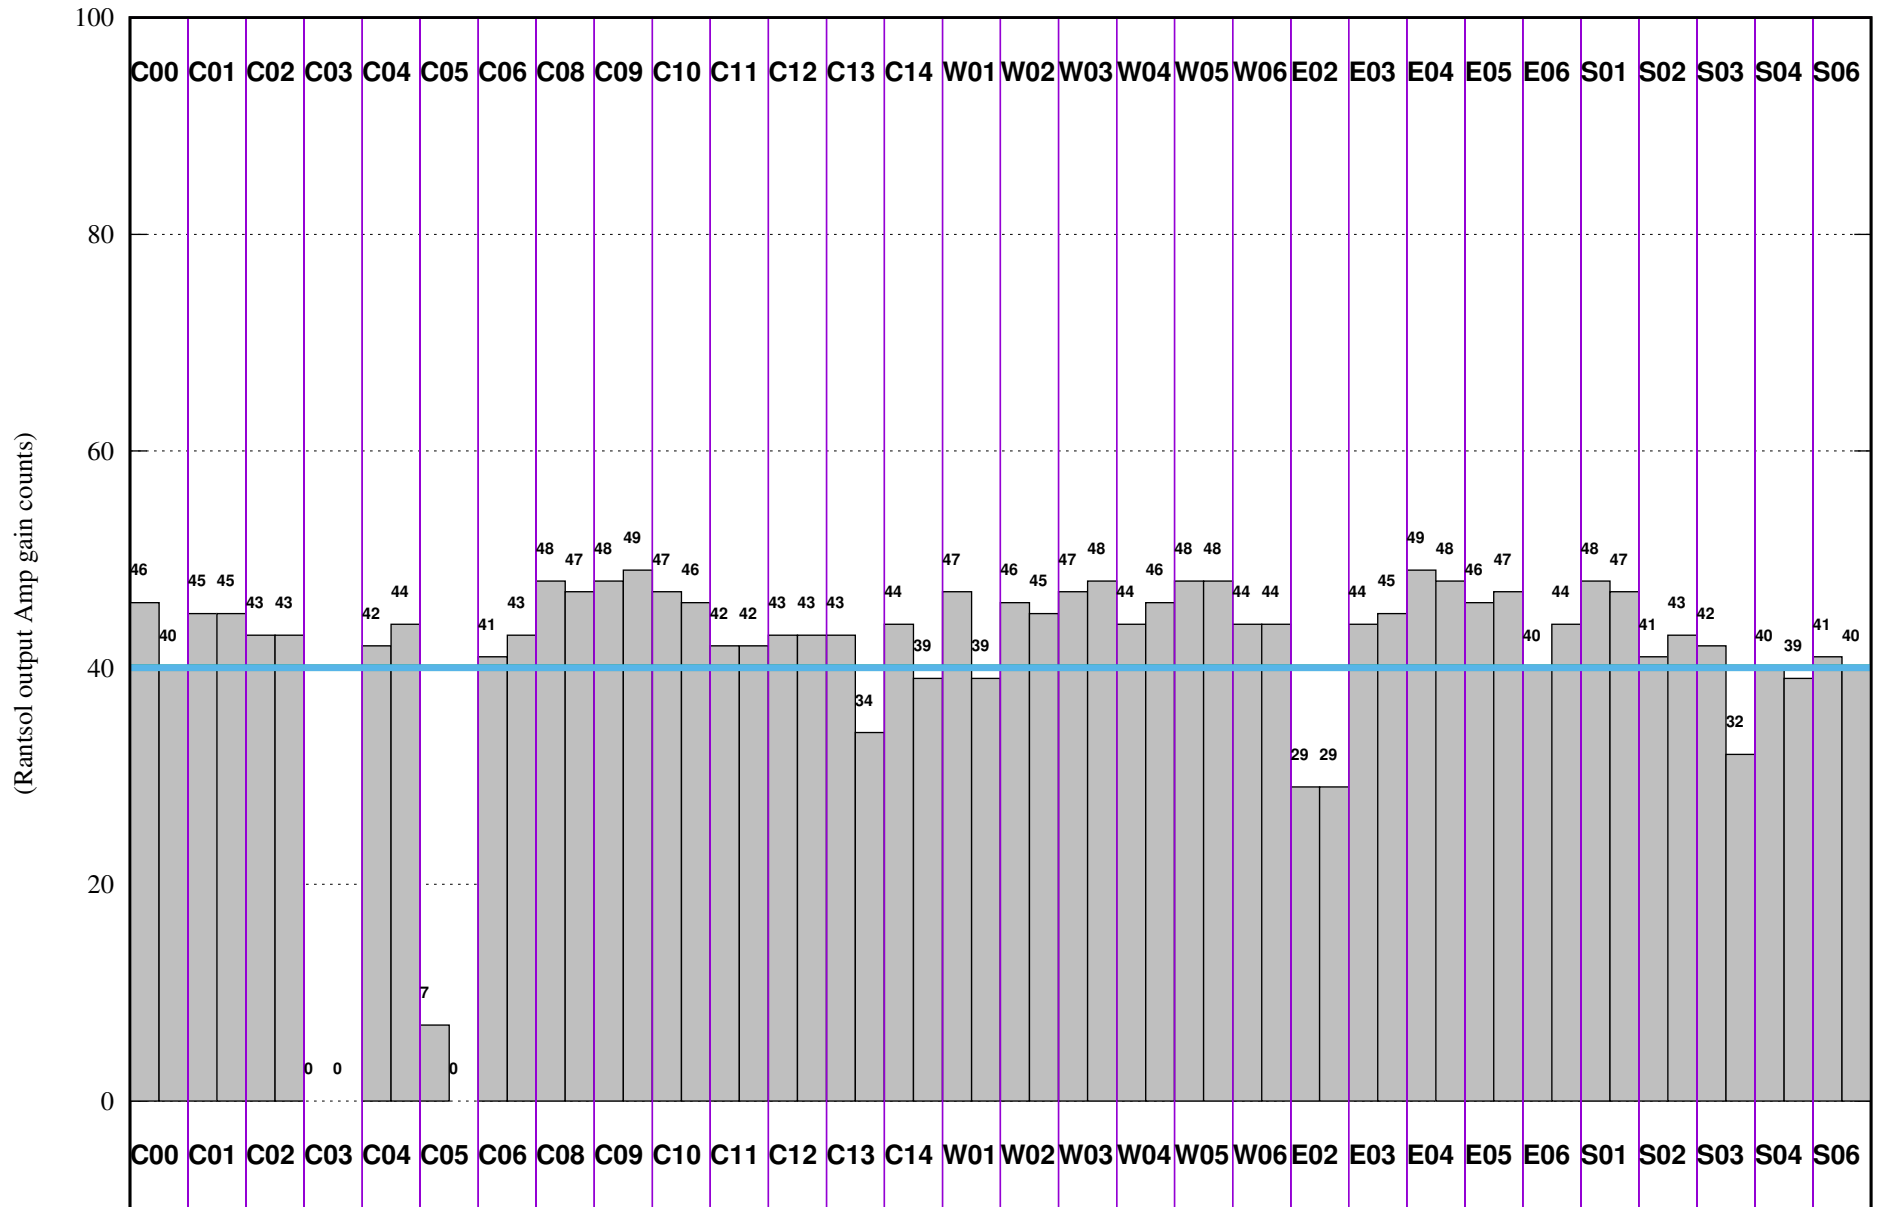

FRINGE STATUS (Rf:306.000,306.000 MHz., LO1:255.000,255.000 MHz., LO4/5:149.000,156.000 MHz.)

(File:/gsbifrddata1/05feb/39_051_05feb2021_gsb.lta, scan:0, chan:150, Src:3C286, Date:05Feb2021 03:55:39)