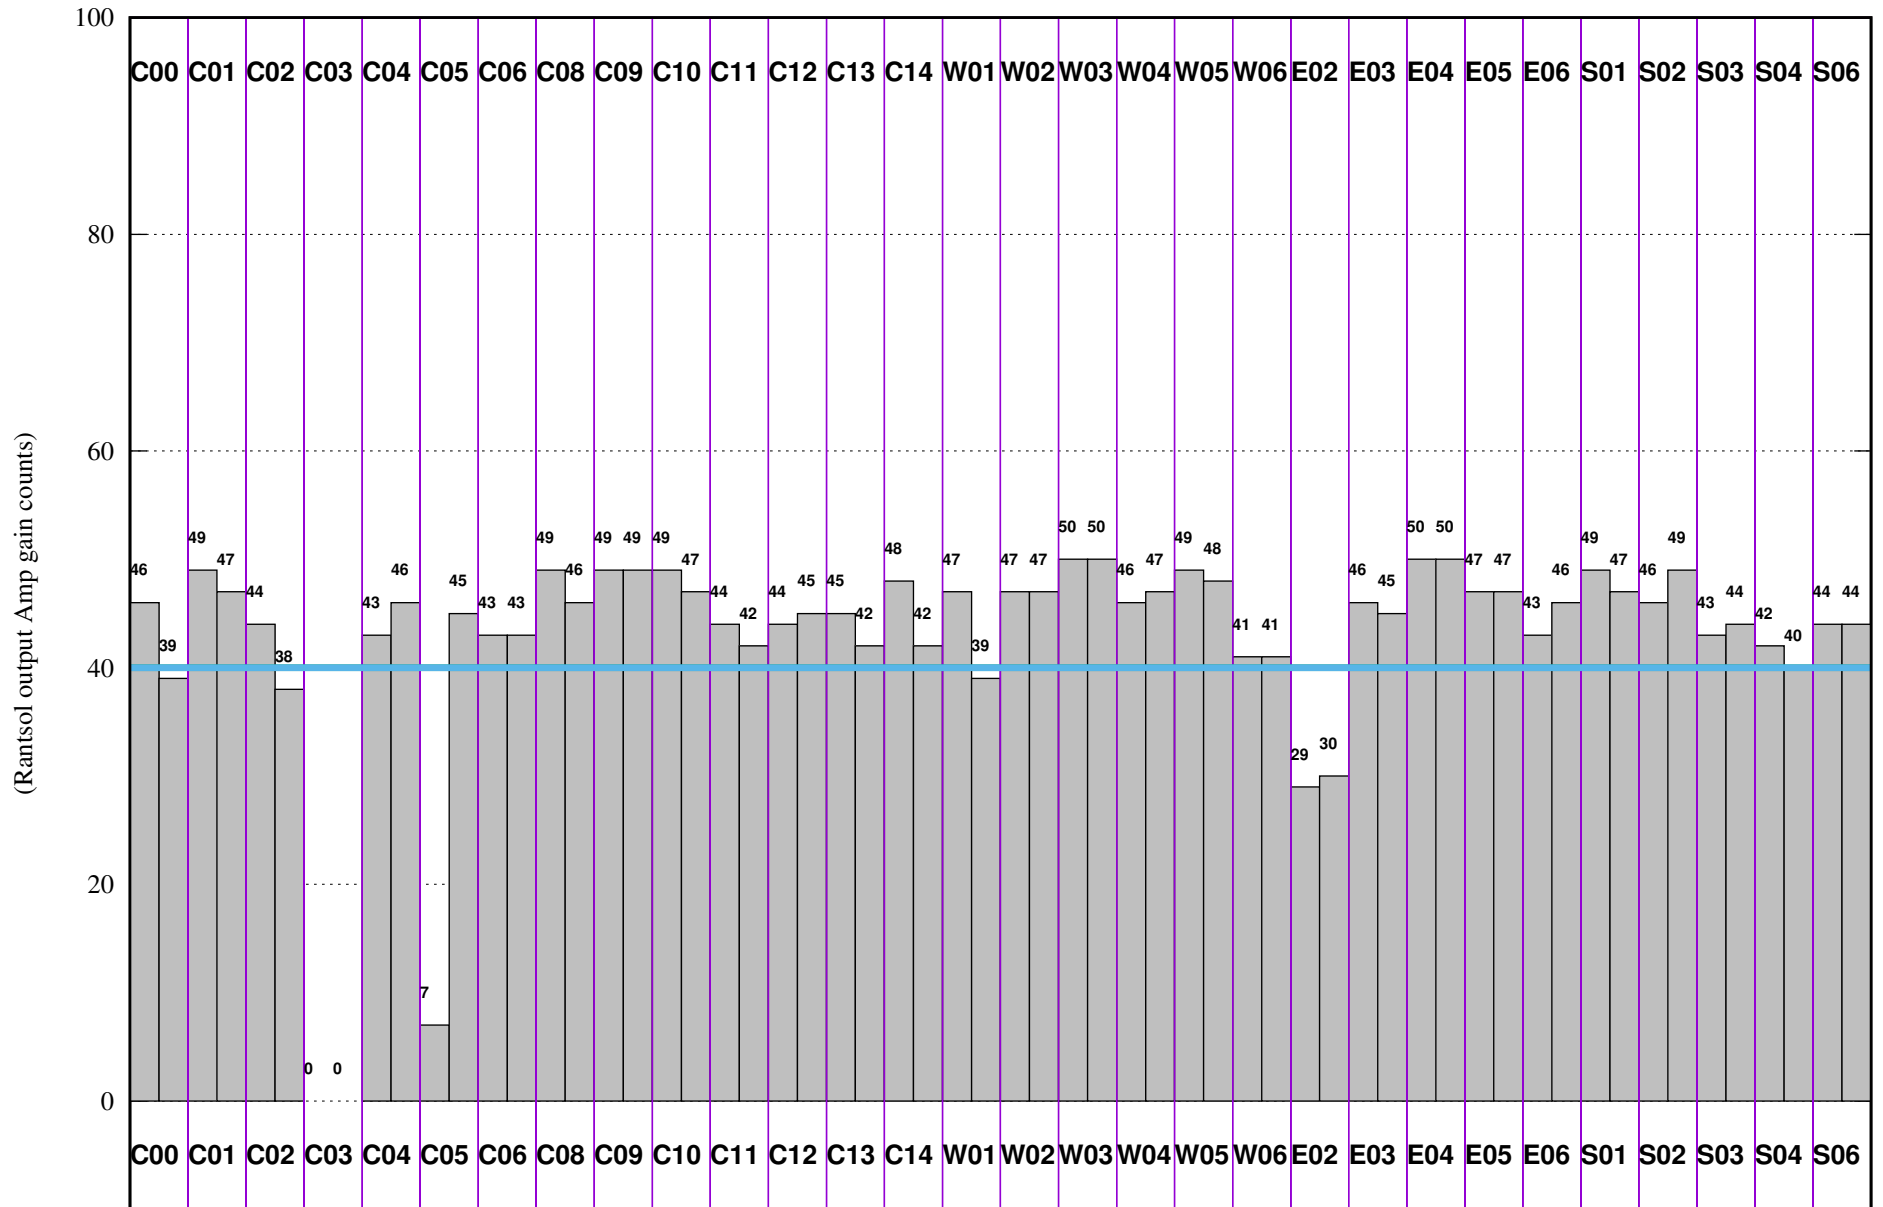

FRINGE STATUS (Rf:306.000,306.000 MHz., LO1:255.000,255.000 MHz., LO4/5:149.000,156.000 MHz.)

( File:/gsbifrddata1/05feb/39\_065\_05feb2021\_gsb.lta, scan:0, chan:150, Src:3C286, Date:05Feb2021 09:16:32)