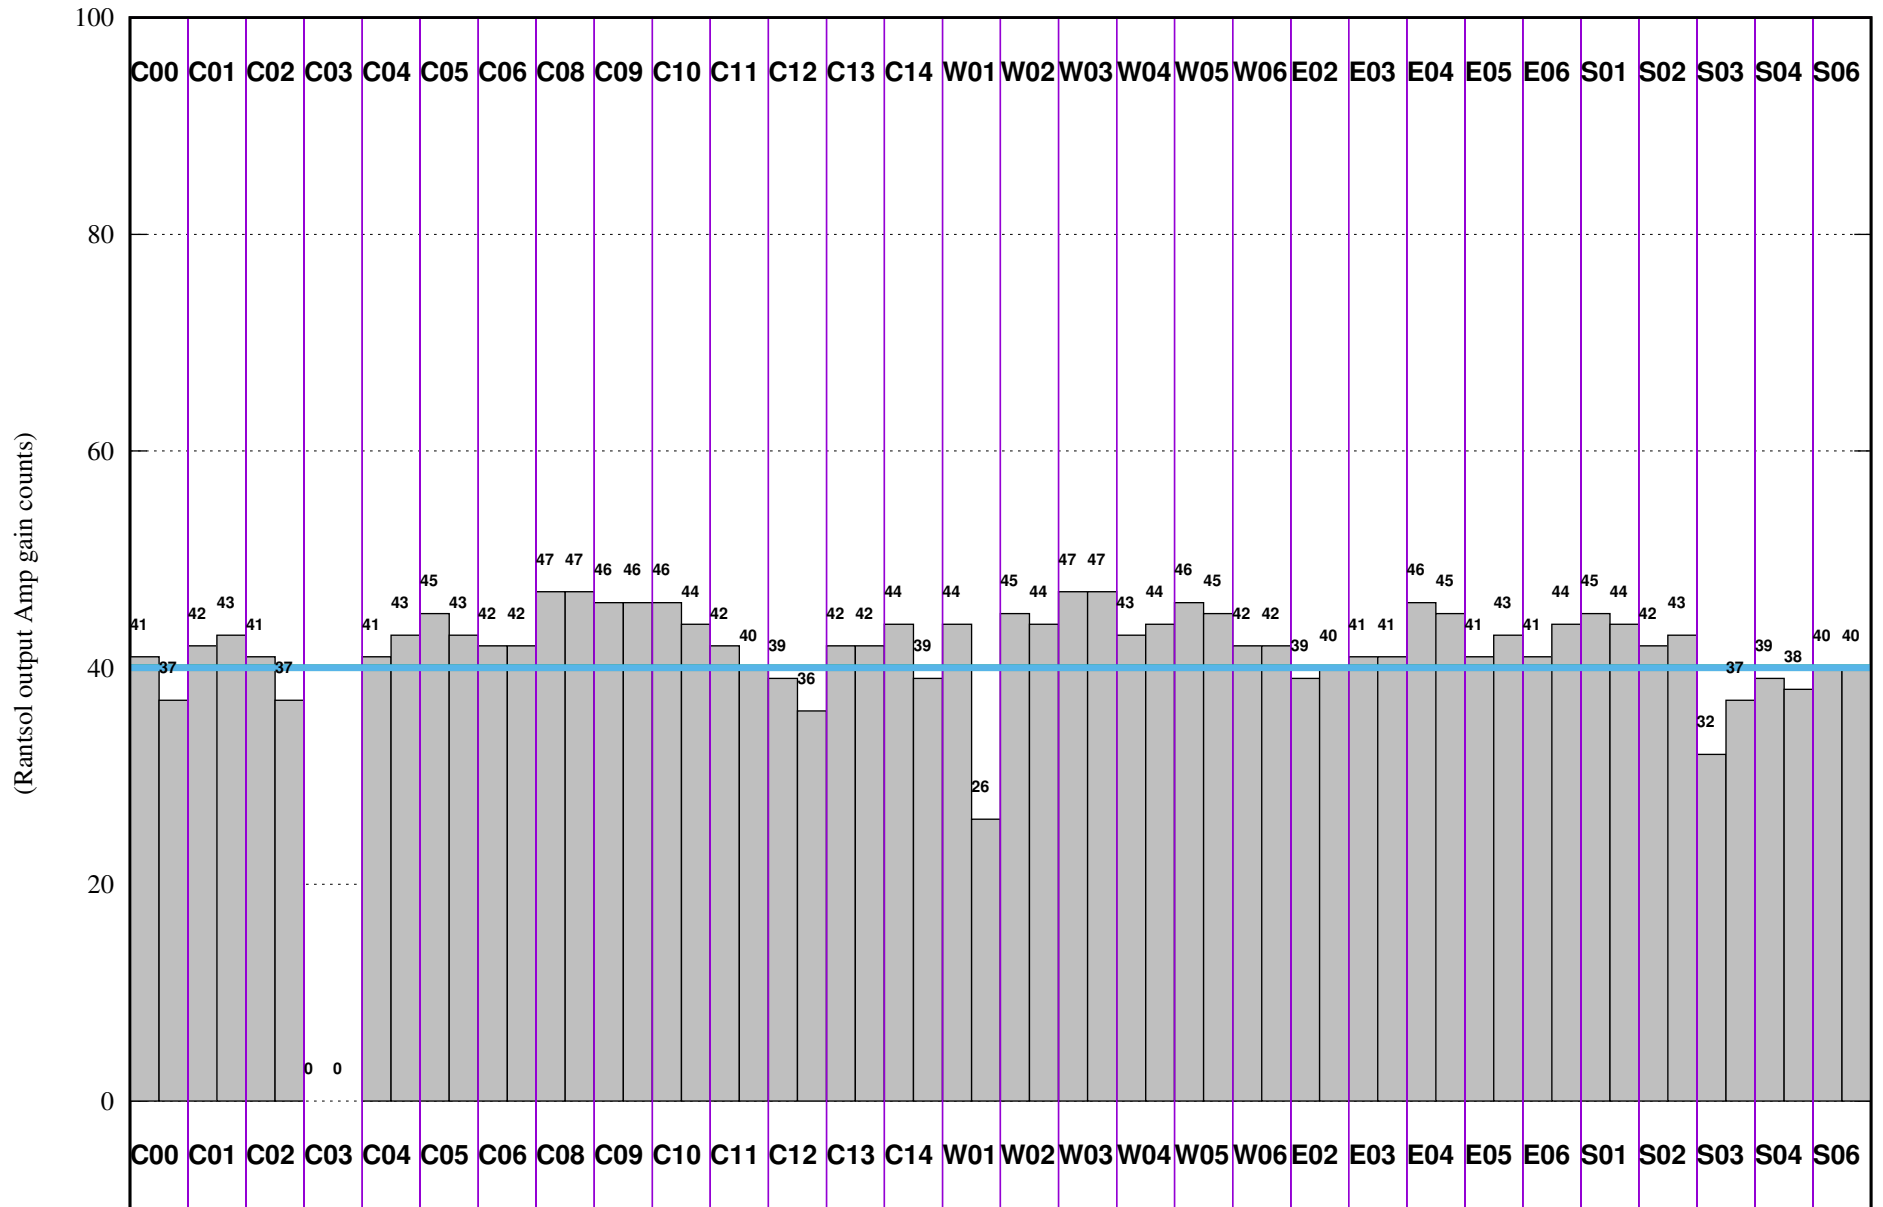

FRINGE STATUS (Rf:306.000,306.000 MHz., LO1:255.000,255.000 MHz., LO4/5:149.000,156.000 MHz.)

( File:/gsbifrddata/05feb/3903605feb2021\_gsb.lta, scan:0, chan:150, Src:3C147, Date:05Feb2021 18:18:38)