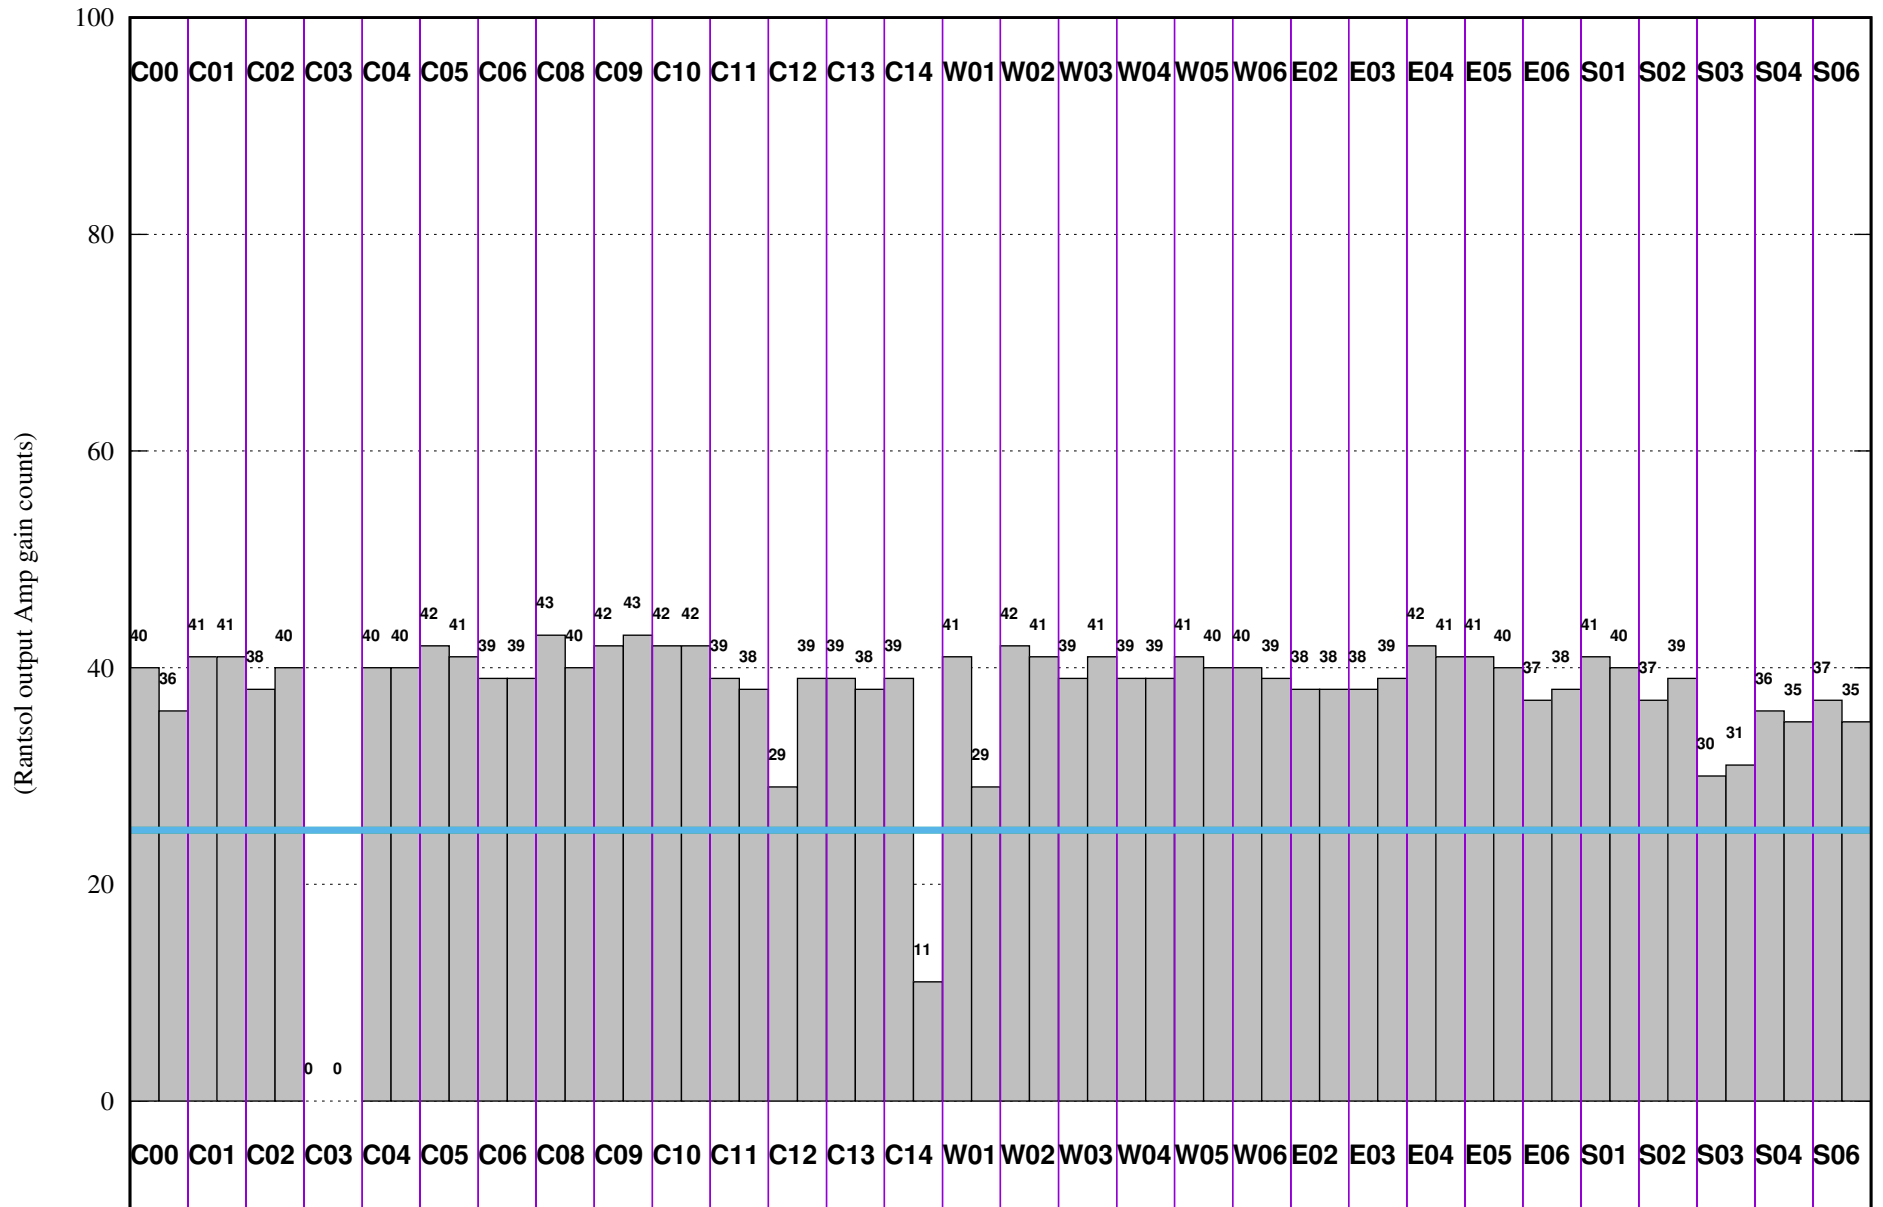

FRINGE STATUS (Rf:271.000,271.000 MHz., LO1:220.000,220.000 MHz., LO4/5:149.000,156.000 MHz.)

( File:/gsbifrddata/05feb/3907705feb2021<sub>8</sub>s<sub>g</sub>.sb.lta, scan:0, chan:150, Src:3C147, Date:05Feb2021 21:29:04)