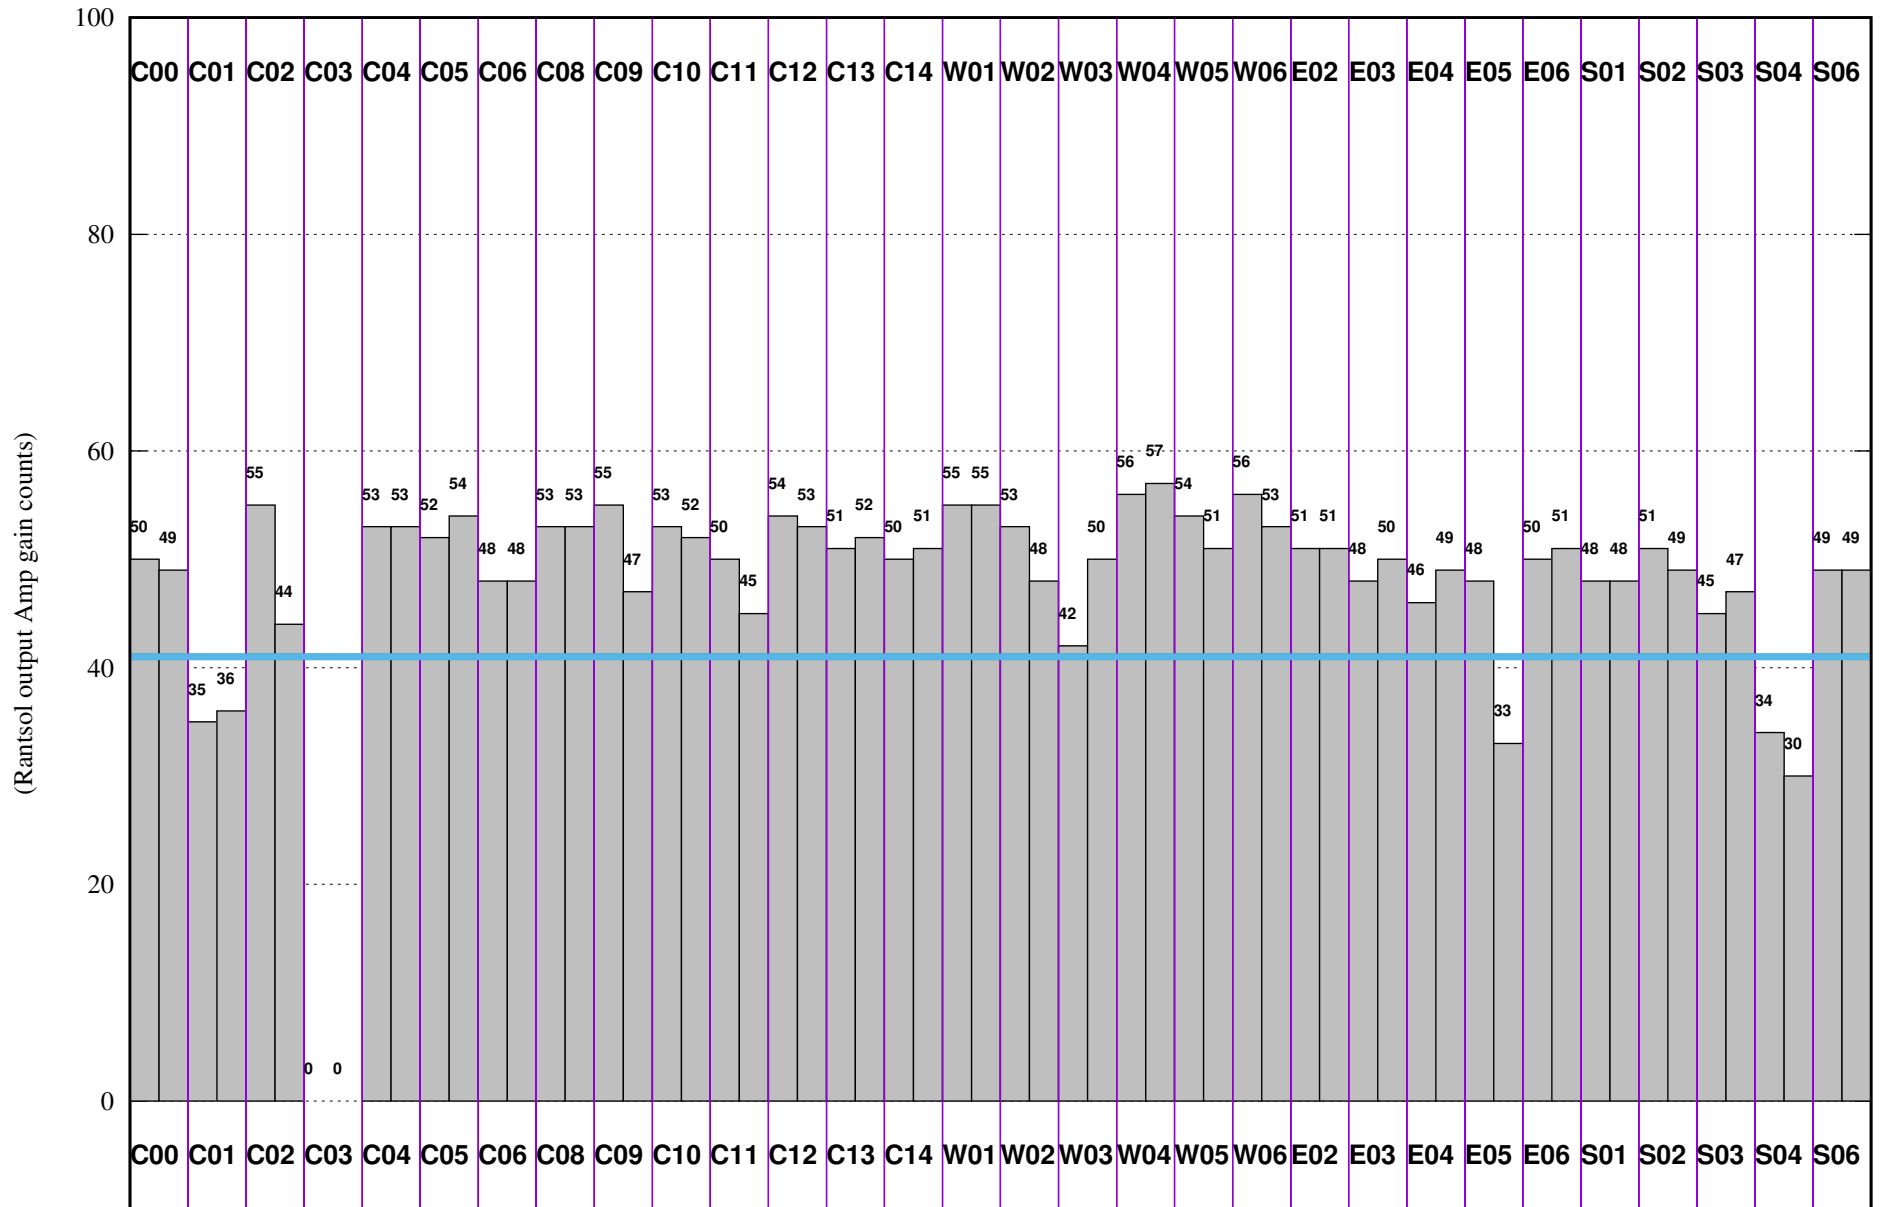

FRINGE STATUS (Rf:591.000,591.000 MHz., LO1:540.000,540.000 MHz., LO4/5:149.000,156.000 MHz.)

(File:/gsbifrddata/05jul/40_13_05jul2021_g.sb.lta, scan:0, chan:150, Src:3C48, Date:05Jul2021 04:19:29)