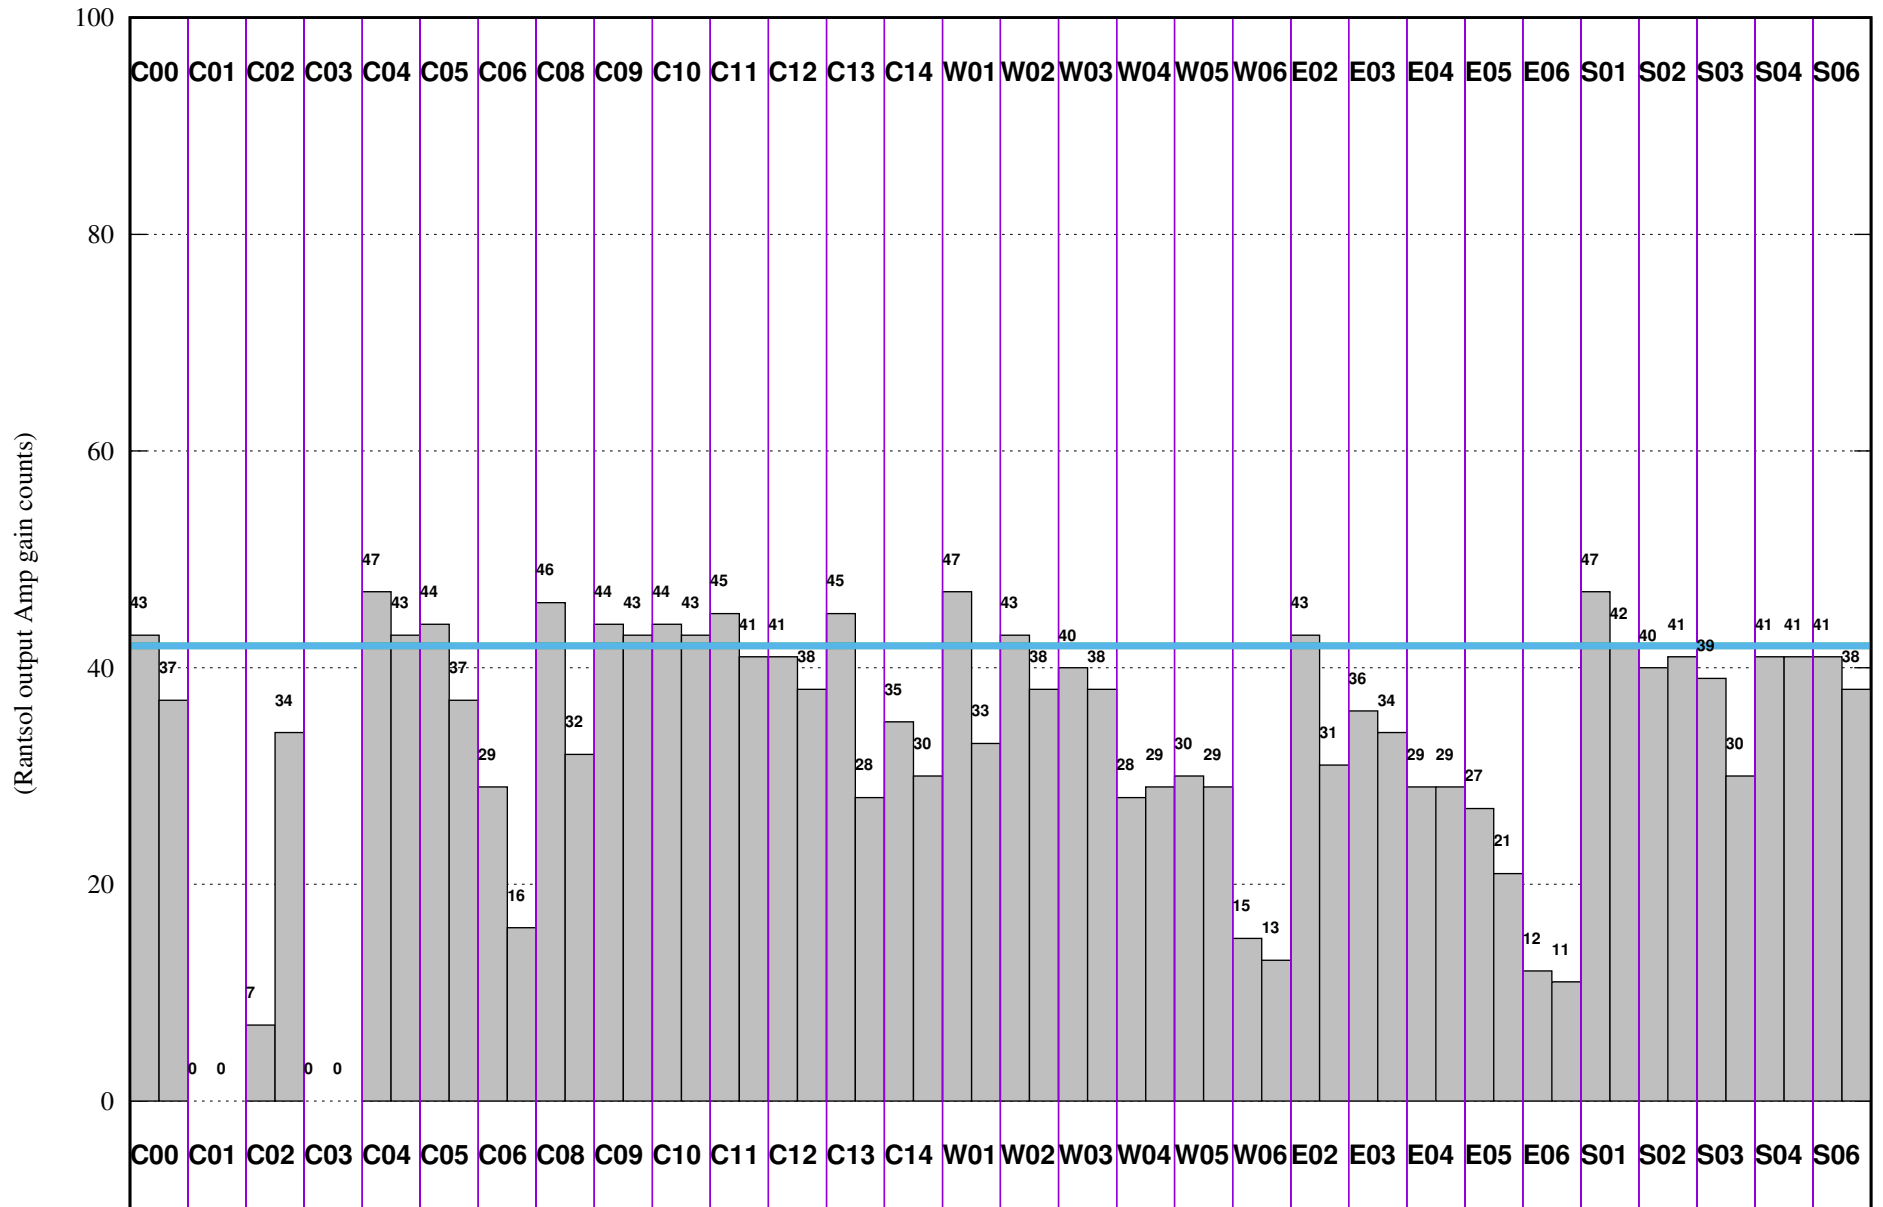

FRINGE STATUS (Rf:1399.000,1399.000 MHz., LO1:1450.000,1450.000 MHz., LO4/5:149.000,156.000 MHz.)

( File:/gsbifrddata/05jul/40\_98\_05jul2021\_gsb.lta, scan:0, chan:100, Src:3C286, Date:05Jul2021 20:02:38)