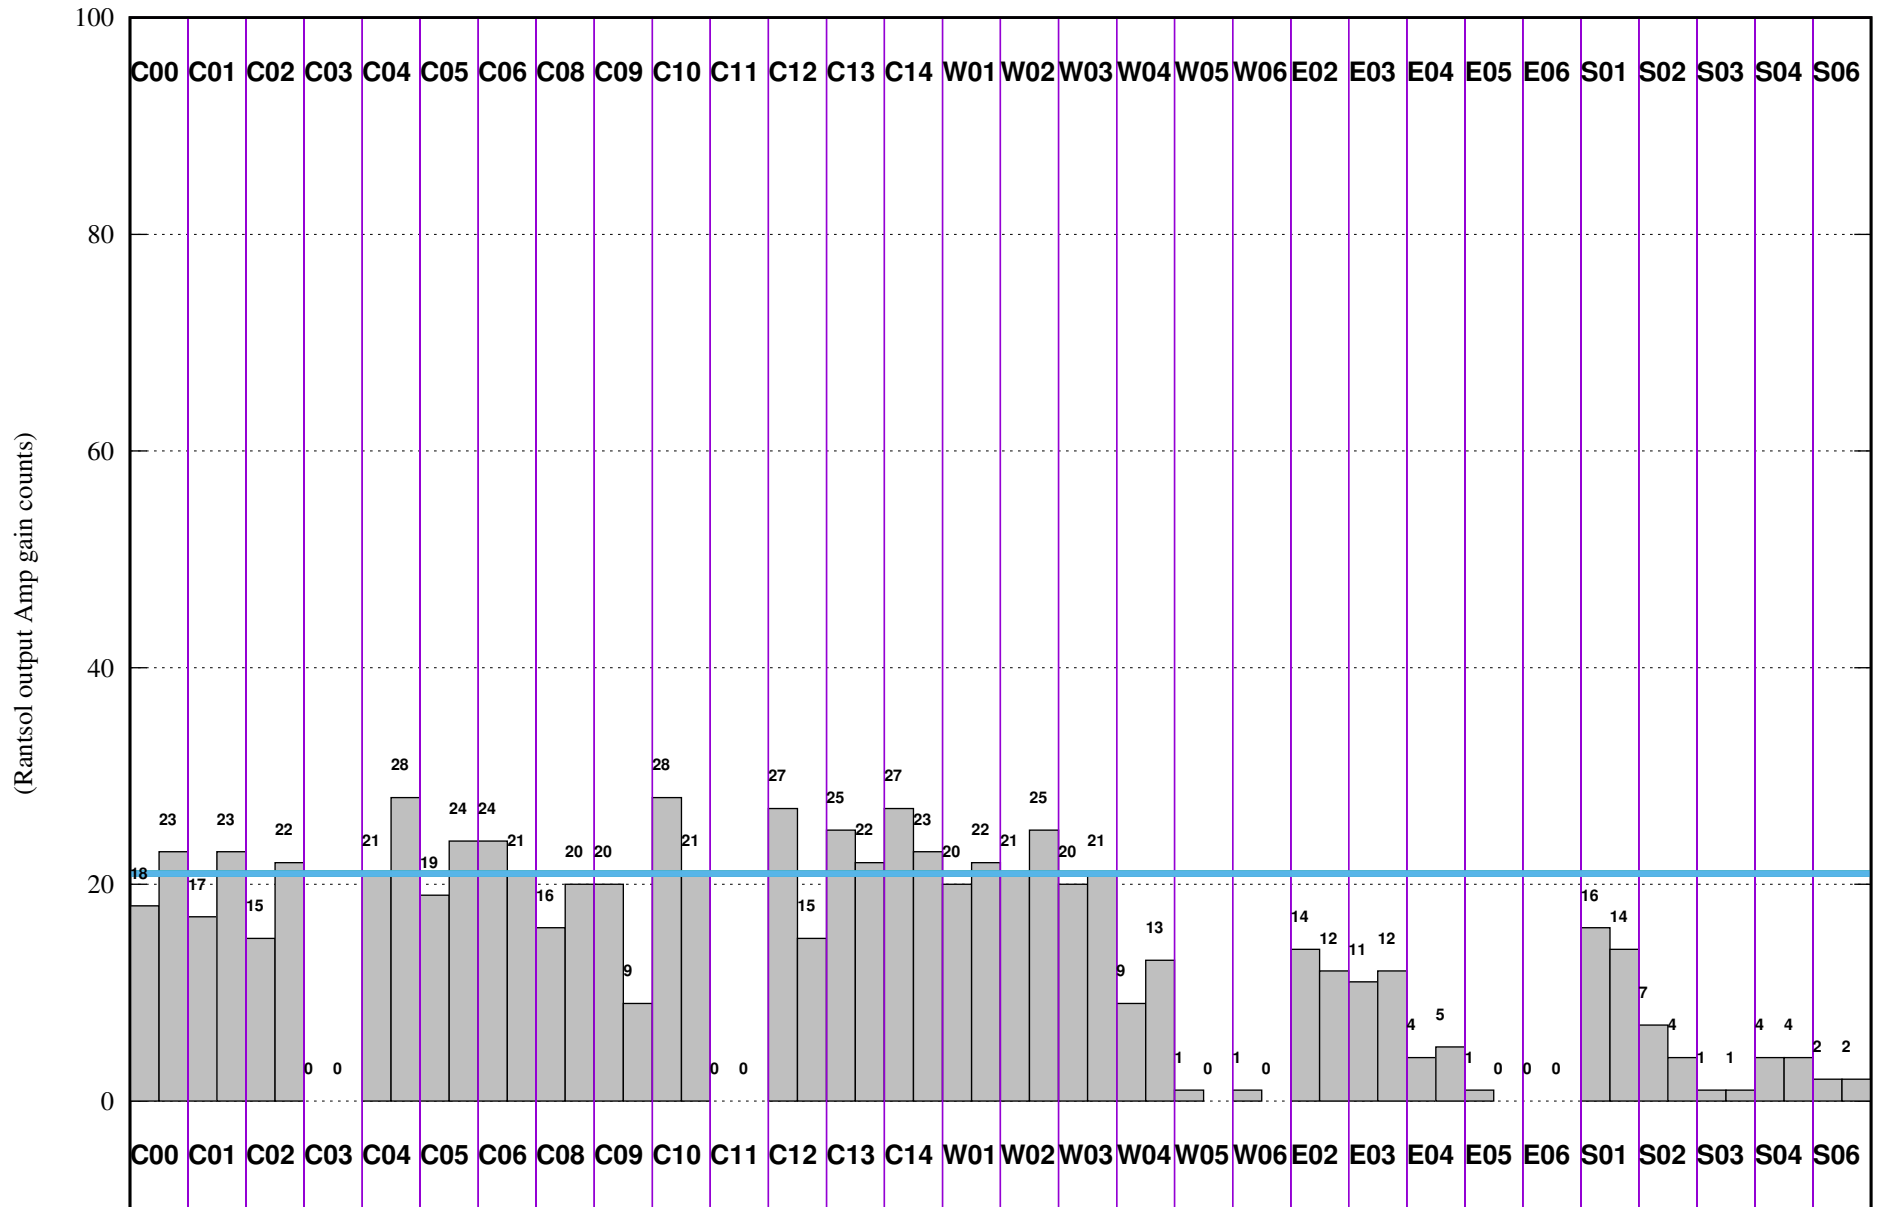

FRINGE STATUS (Rf:156.000,156.000 MHz., LO1:218.000,218.000 MHz., LO4/5:138.000,167.000 MHz.)

(File:/gsbifrdta1/05jun/40_16_05jun2021_gsb.lta, scan:0, chan:150, Src:3C286, Date:05Jun2021 16:12:42)