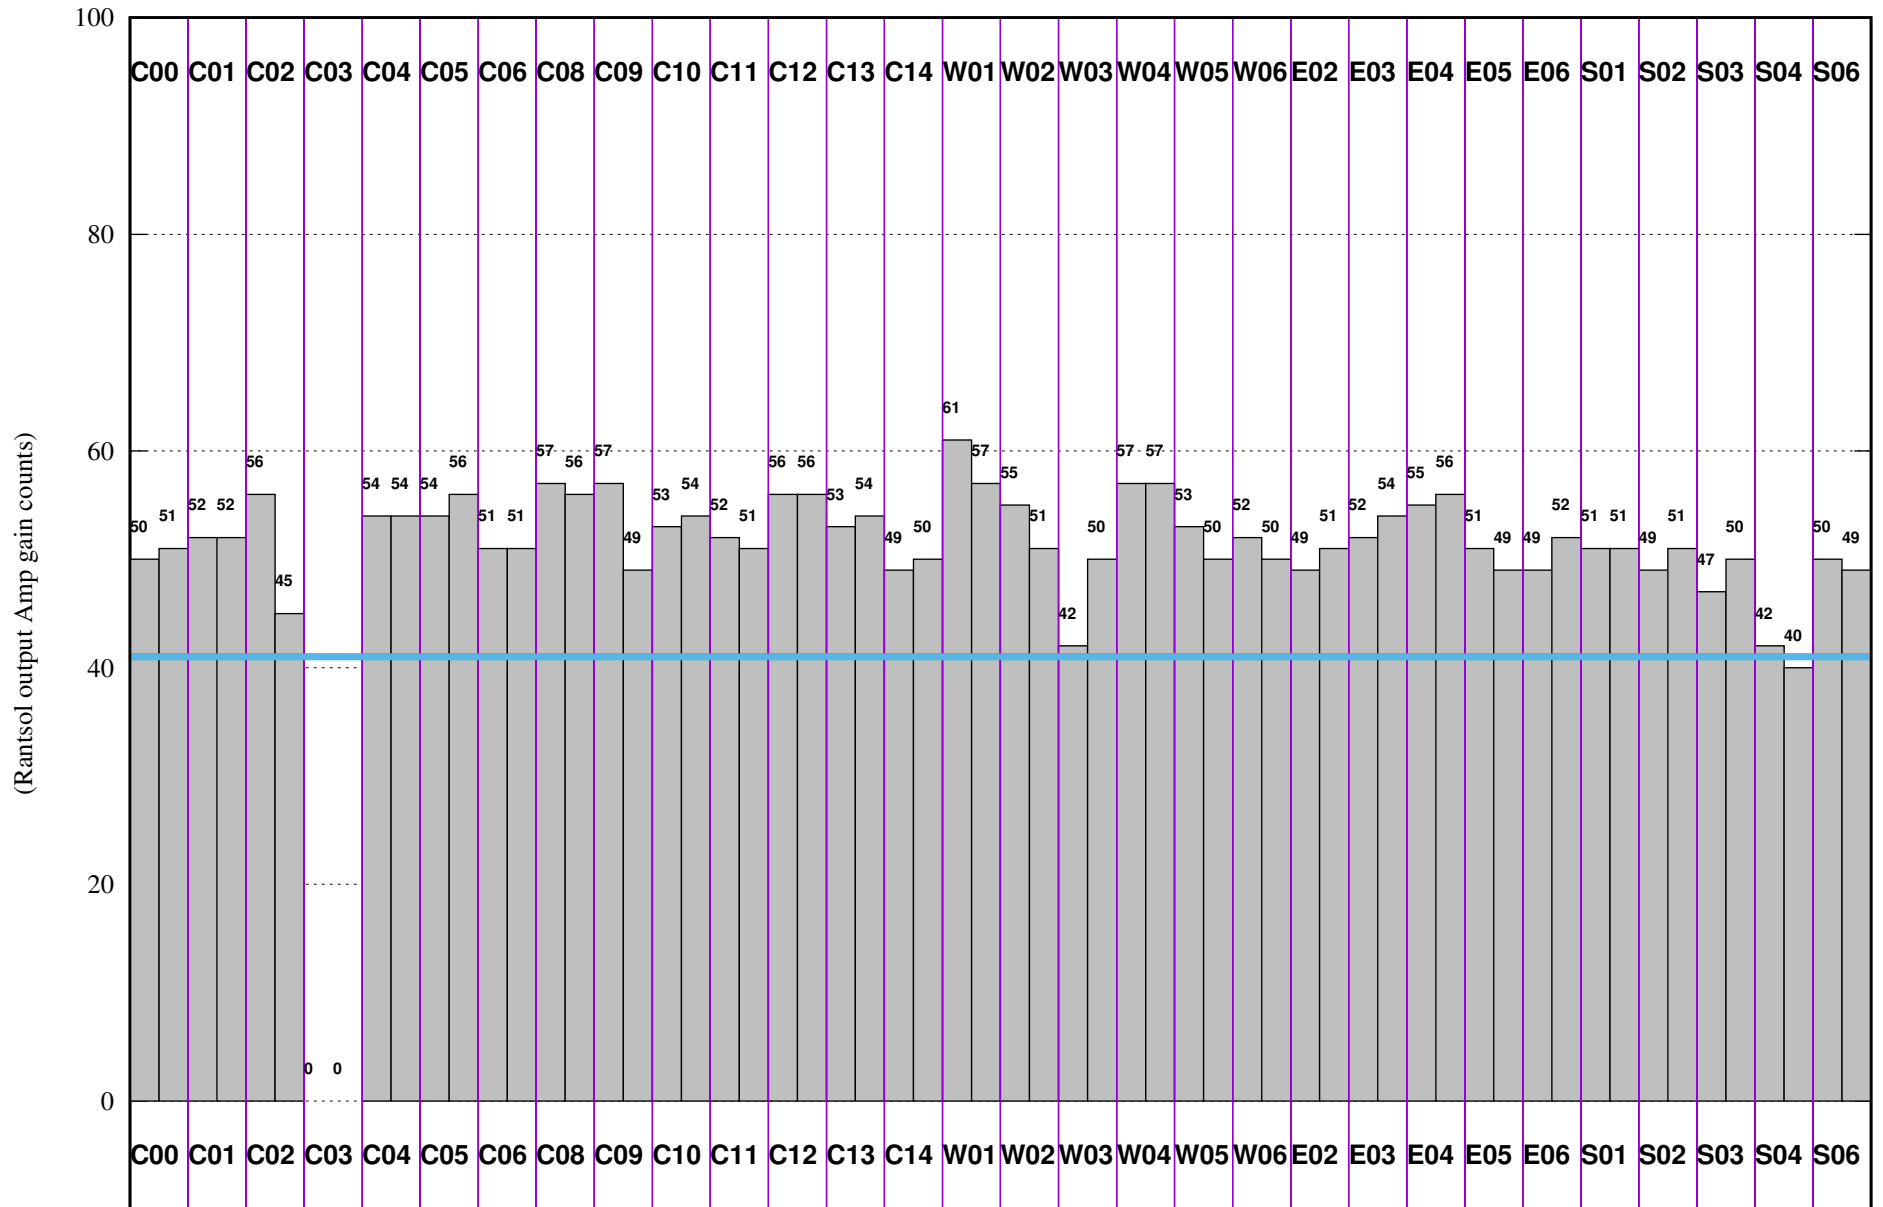

FRINGE STATUS (Rf:591.000,591.000 MHz., LO1:540.000,540.000 MHz., LO4/5:149.000,156.000 MHz.)

(File:/gsbifrddata1/05mar/3909_05mar2021_gsb.lta, scan:0, chan:150, Src:3C286, Date:05Mar2021 05:16:59)