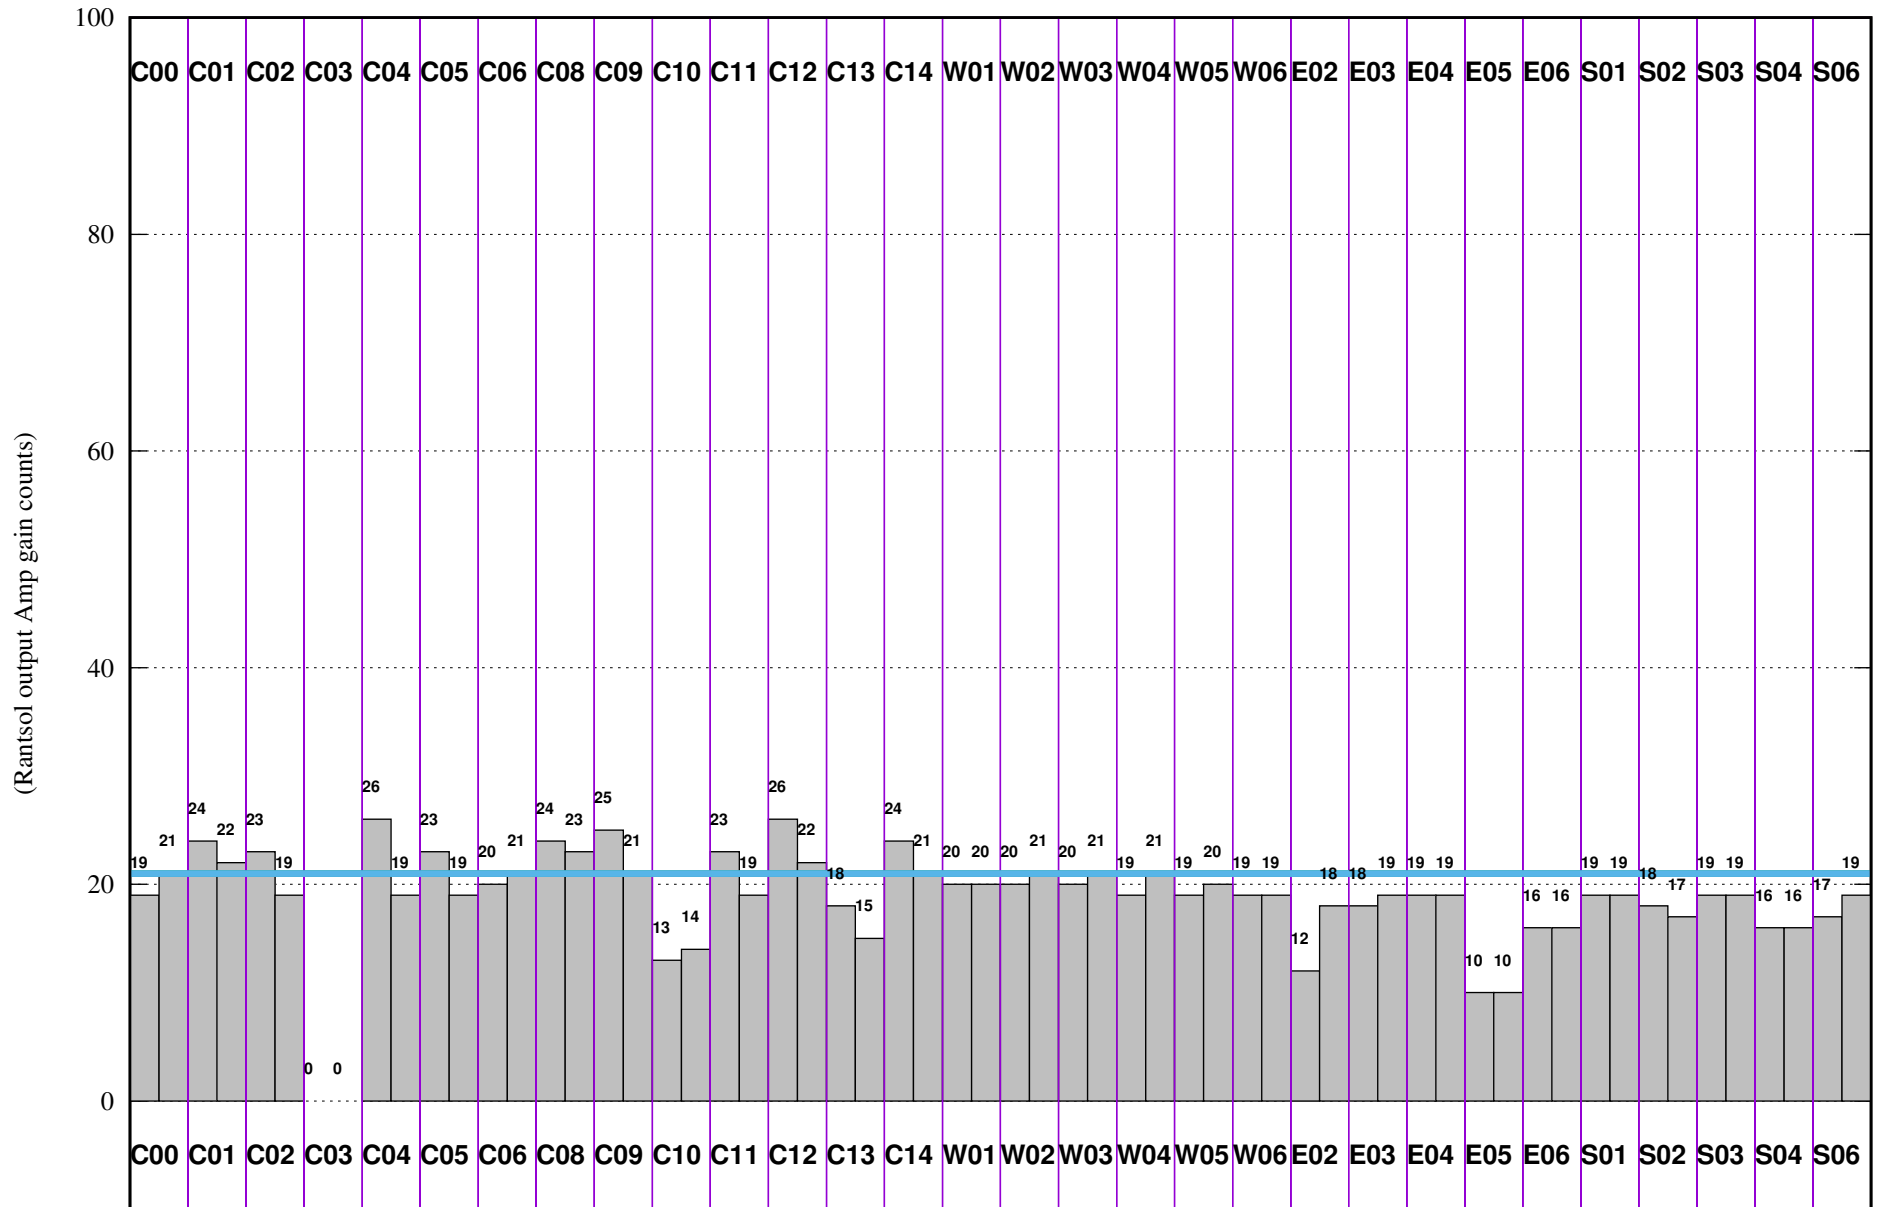

FRINGE STATUS (Rf:156.000,156.000 MHz., LO1:218.000,218.000 MHz., LO4/5:138.000,167.000 MHz.)

( File:/gsbifrddata/05mar/3904905mar2021\_gsb.lta, scan:0, chan:150, Src:3C147, Date:05Mar2021 19:48:55)