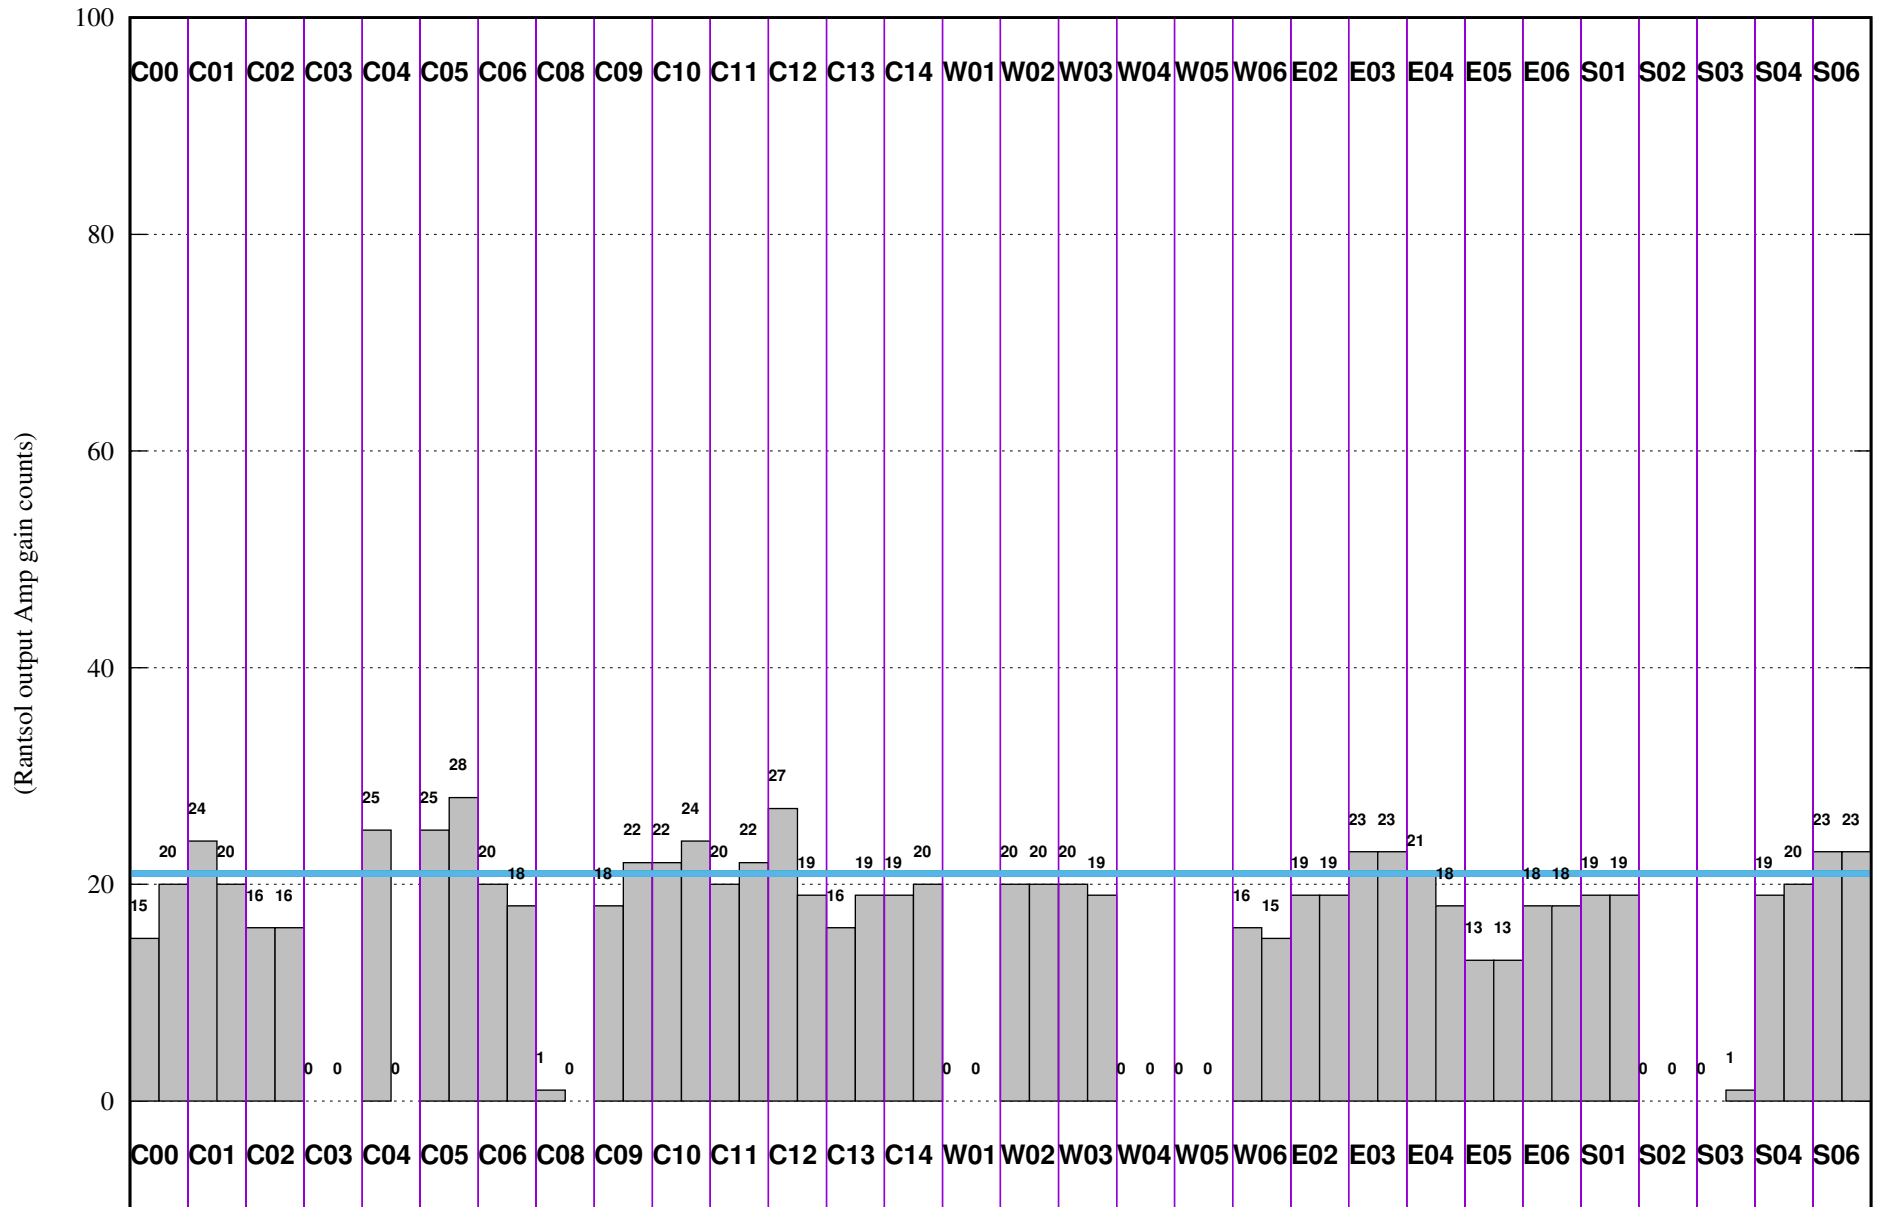

FRINGE STATUS (Rf:156.000,156.000 MHz., LO1:218.000,218.000 MHz., LO4/5:138.000,167.000 MHz.)

(File:/gsbifrddata/05may/test05may2021_gsb.lta, scan:0, chan:150, Src:3C286, Date:05May2021 23:02:15)