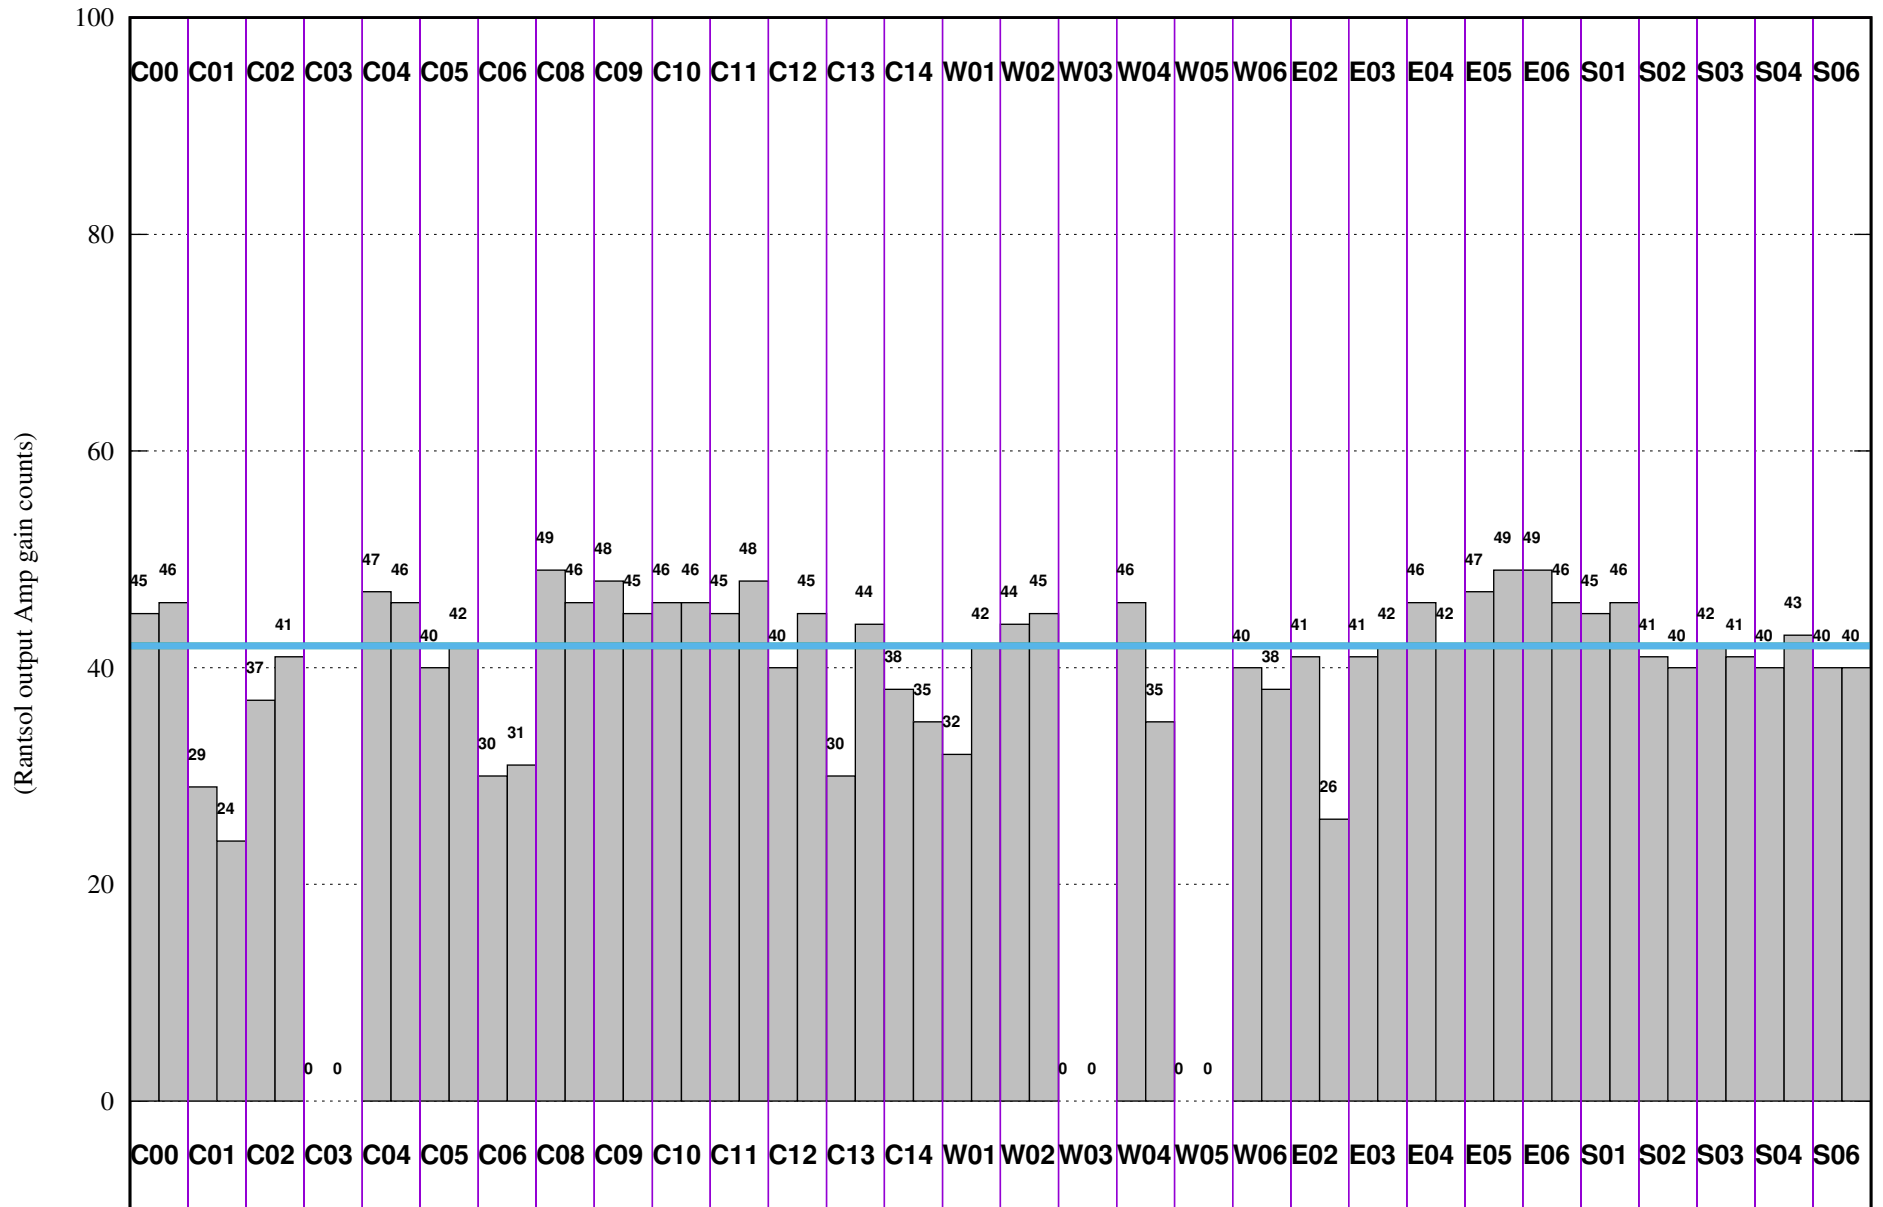

FRINGE STATUS (Rf:1371.000,1371.000 MHz., LO1:1320.000,1320.000 MHz., LO4/5:149.000,156.000 MHz.)

( File:/gsbifrddata1/06apr/test\_b\_and5\_06apr2021\_gsb.lta, scan:0, chan:150, Src:3C147, Date:06Apr2021 18:27:37)