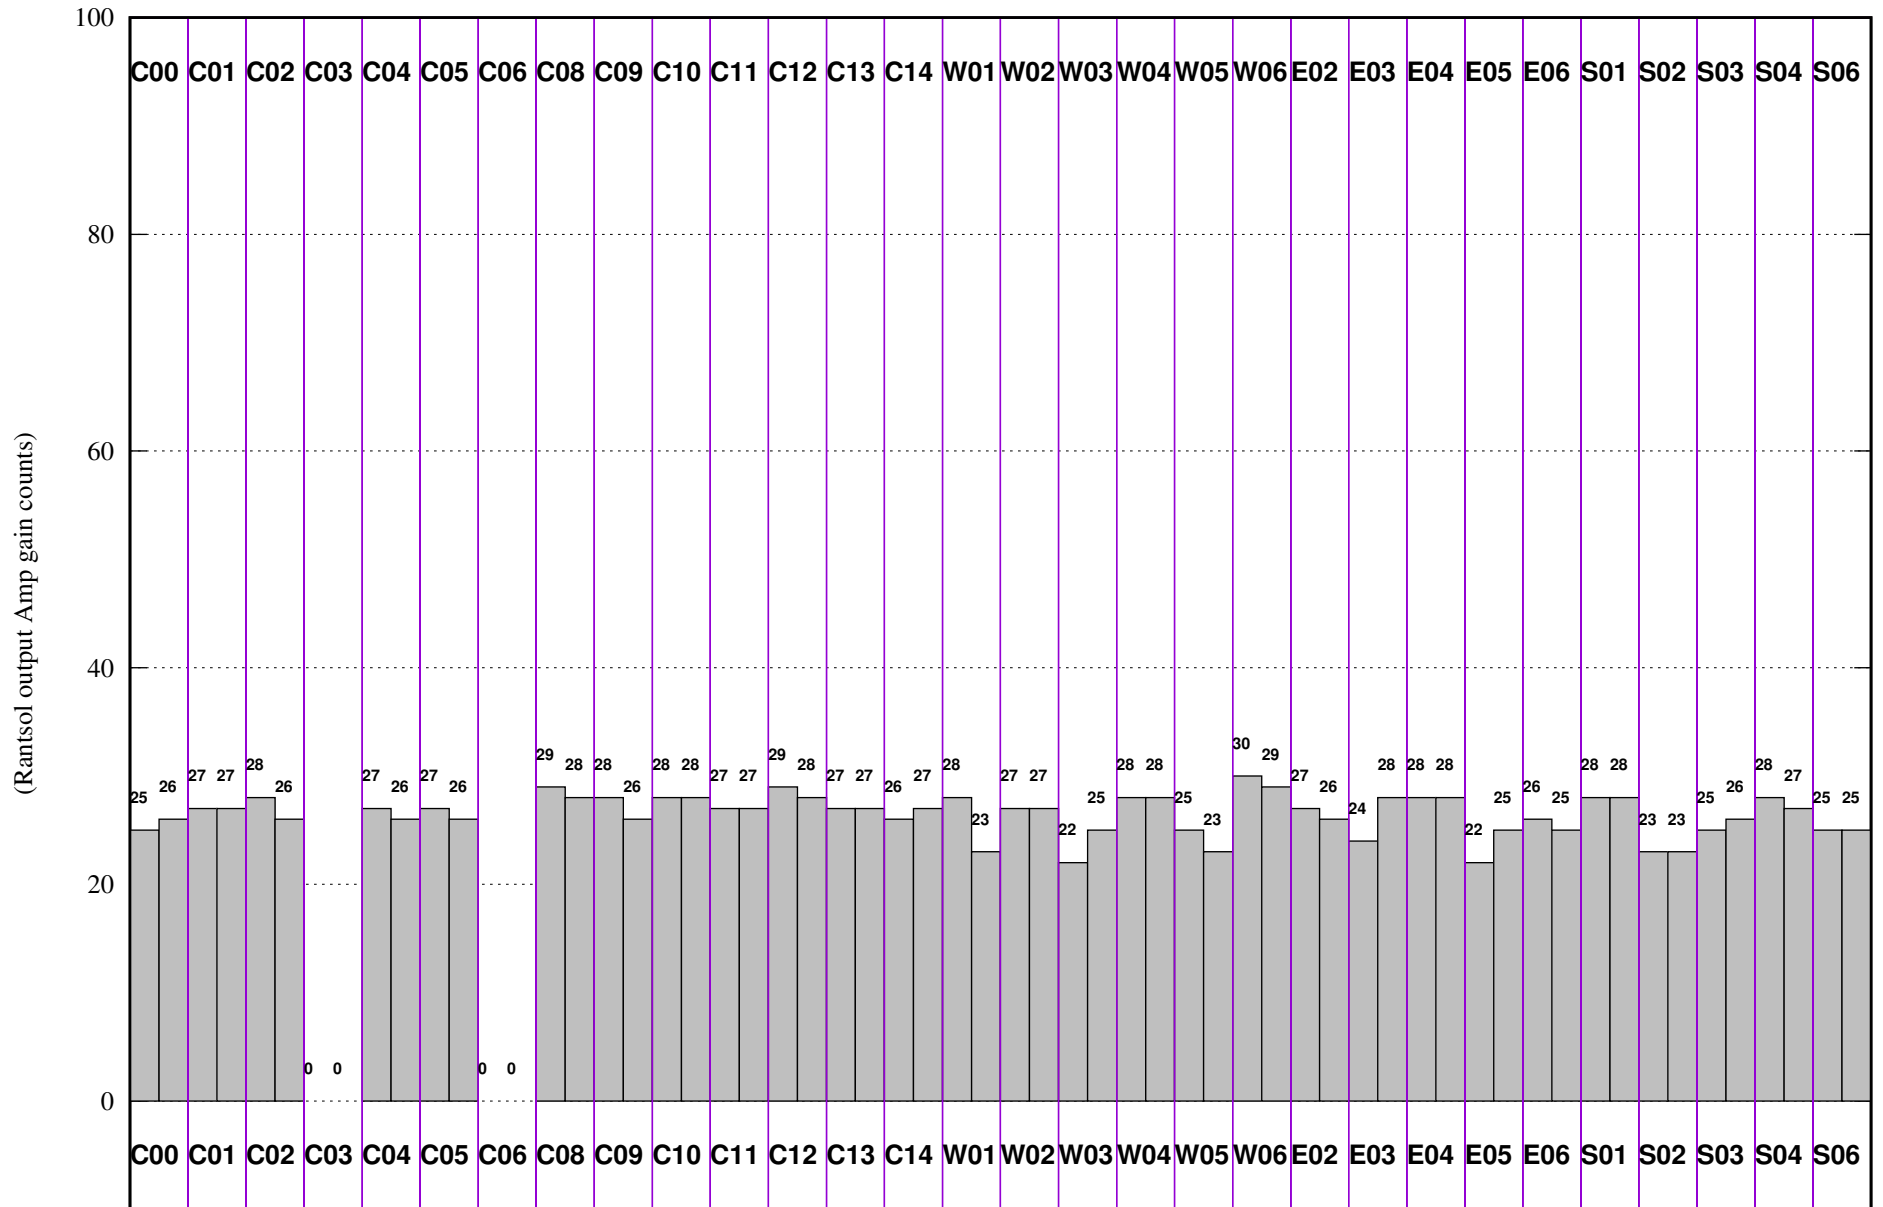

FRINGE STATUS (Rf:591.000,591.000 MHz., LO1:540.000,540.000 MHz., LO4/5:149.000,156.000 MHz.)

(File:/gsbifrddata1/06feb/39_063_06feb2021_gsb.lta, scan:0, chan:150, Src:1822-096, Date:06Feb2021 08:29:40)