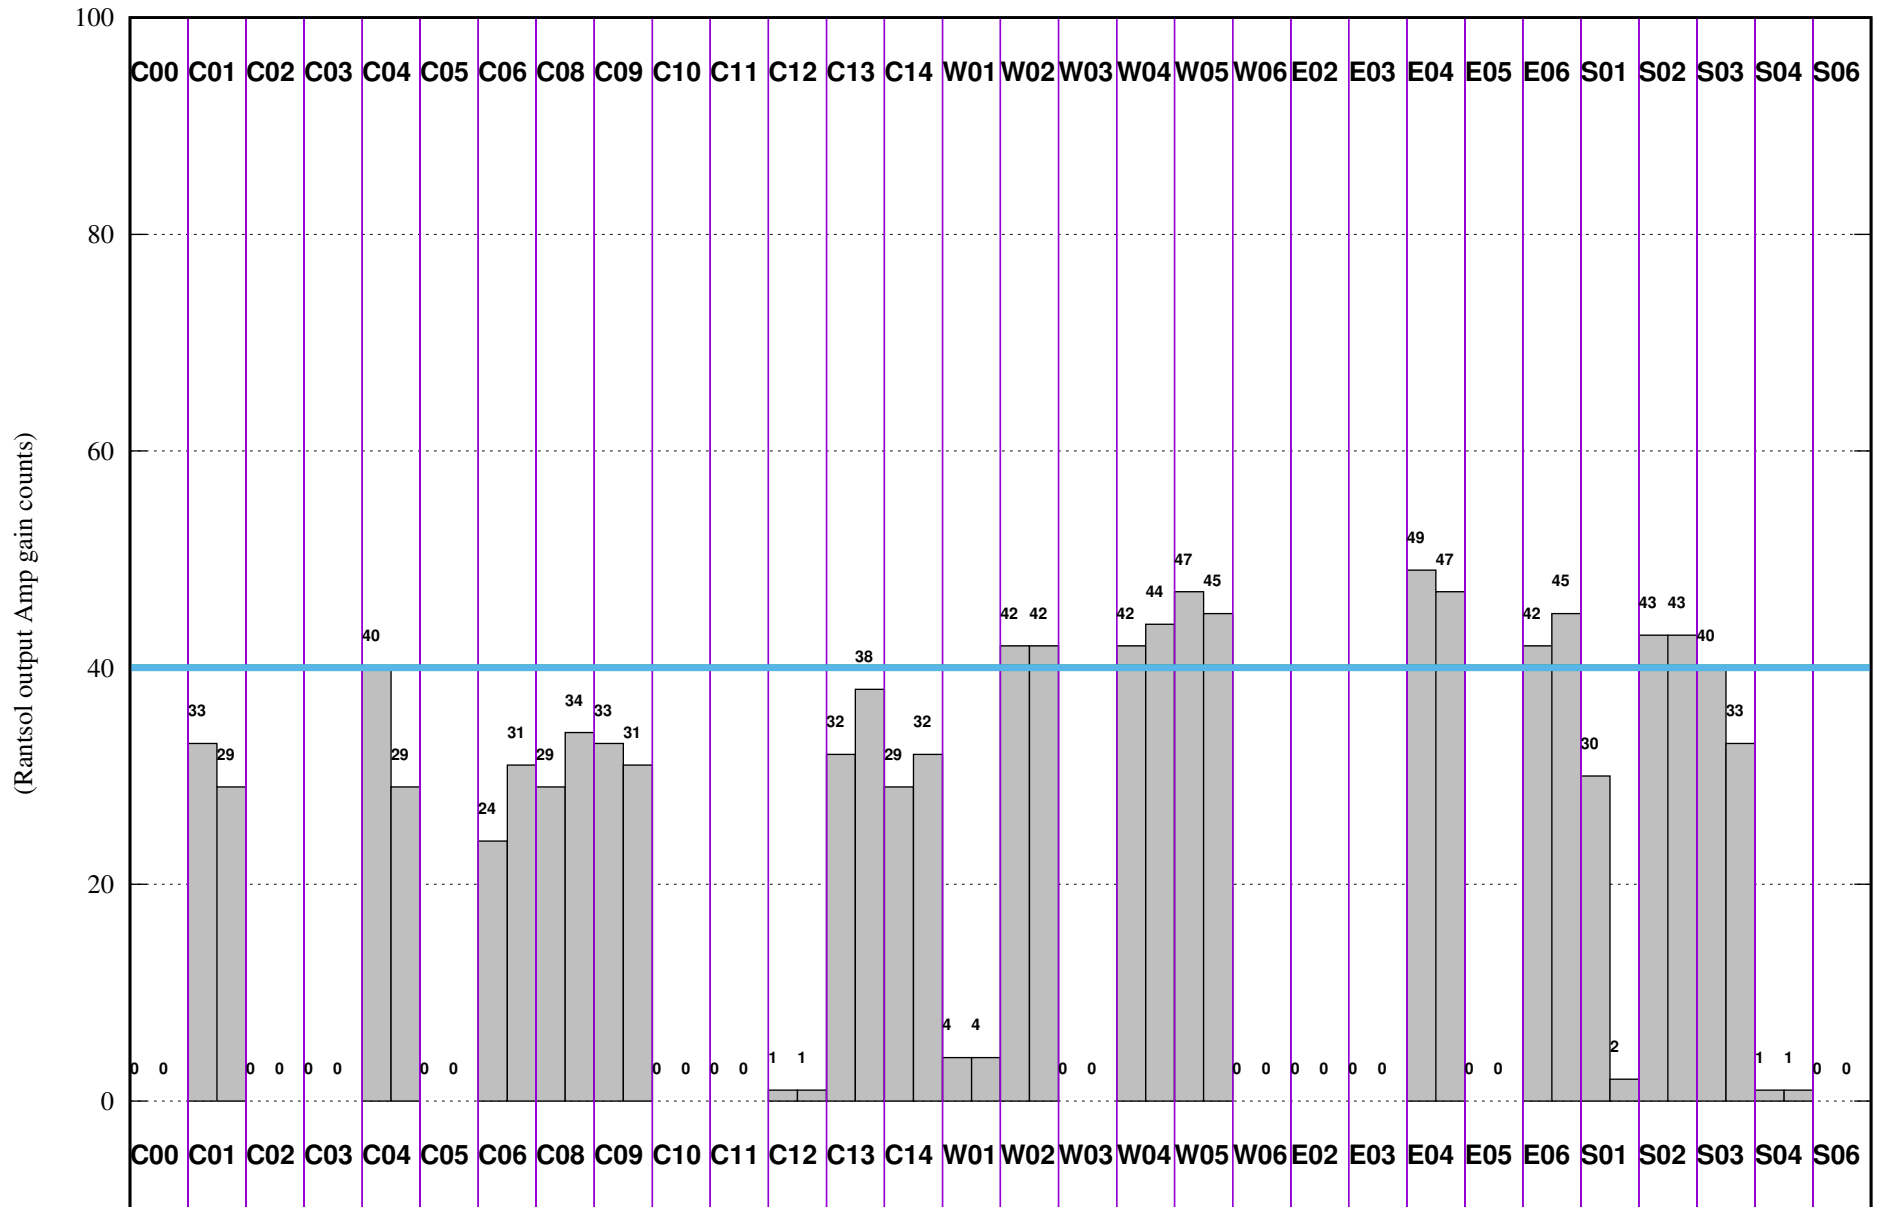

FRINGE STATUS (Rf:306.000,306.000 MHz., LO1:255.000,255.000 MHz., LO4/5:149.000,156.000 MHz.)

( File:/gsbifrd1/06jan/test\_06jan2021\_02\_sb.lta, scan:0, chan:150, Src:3C48, Date:06Jan2021 17:13:16)