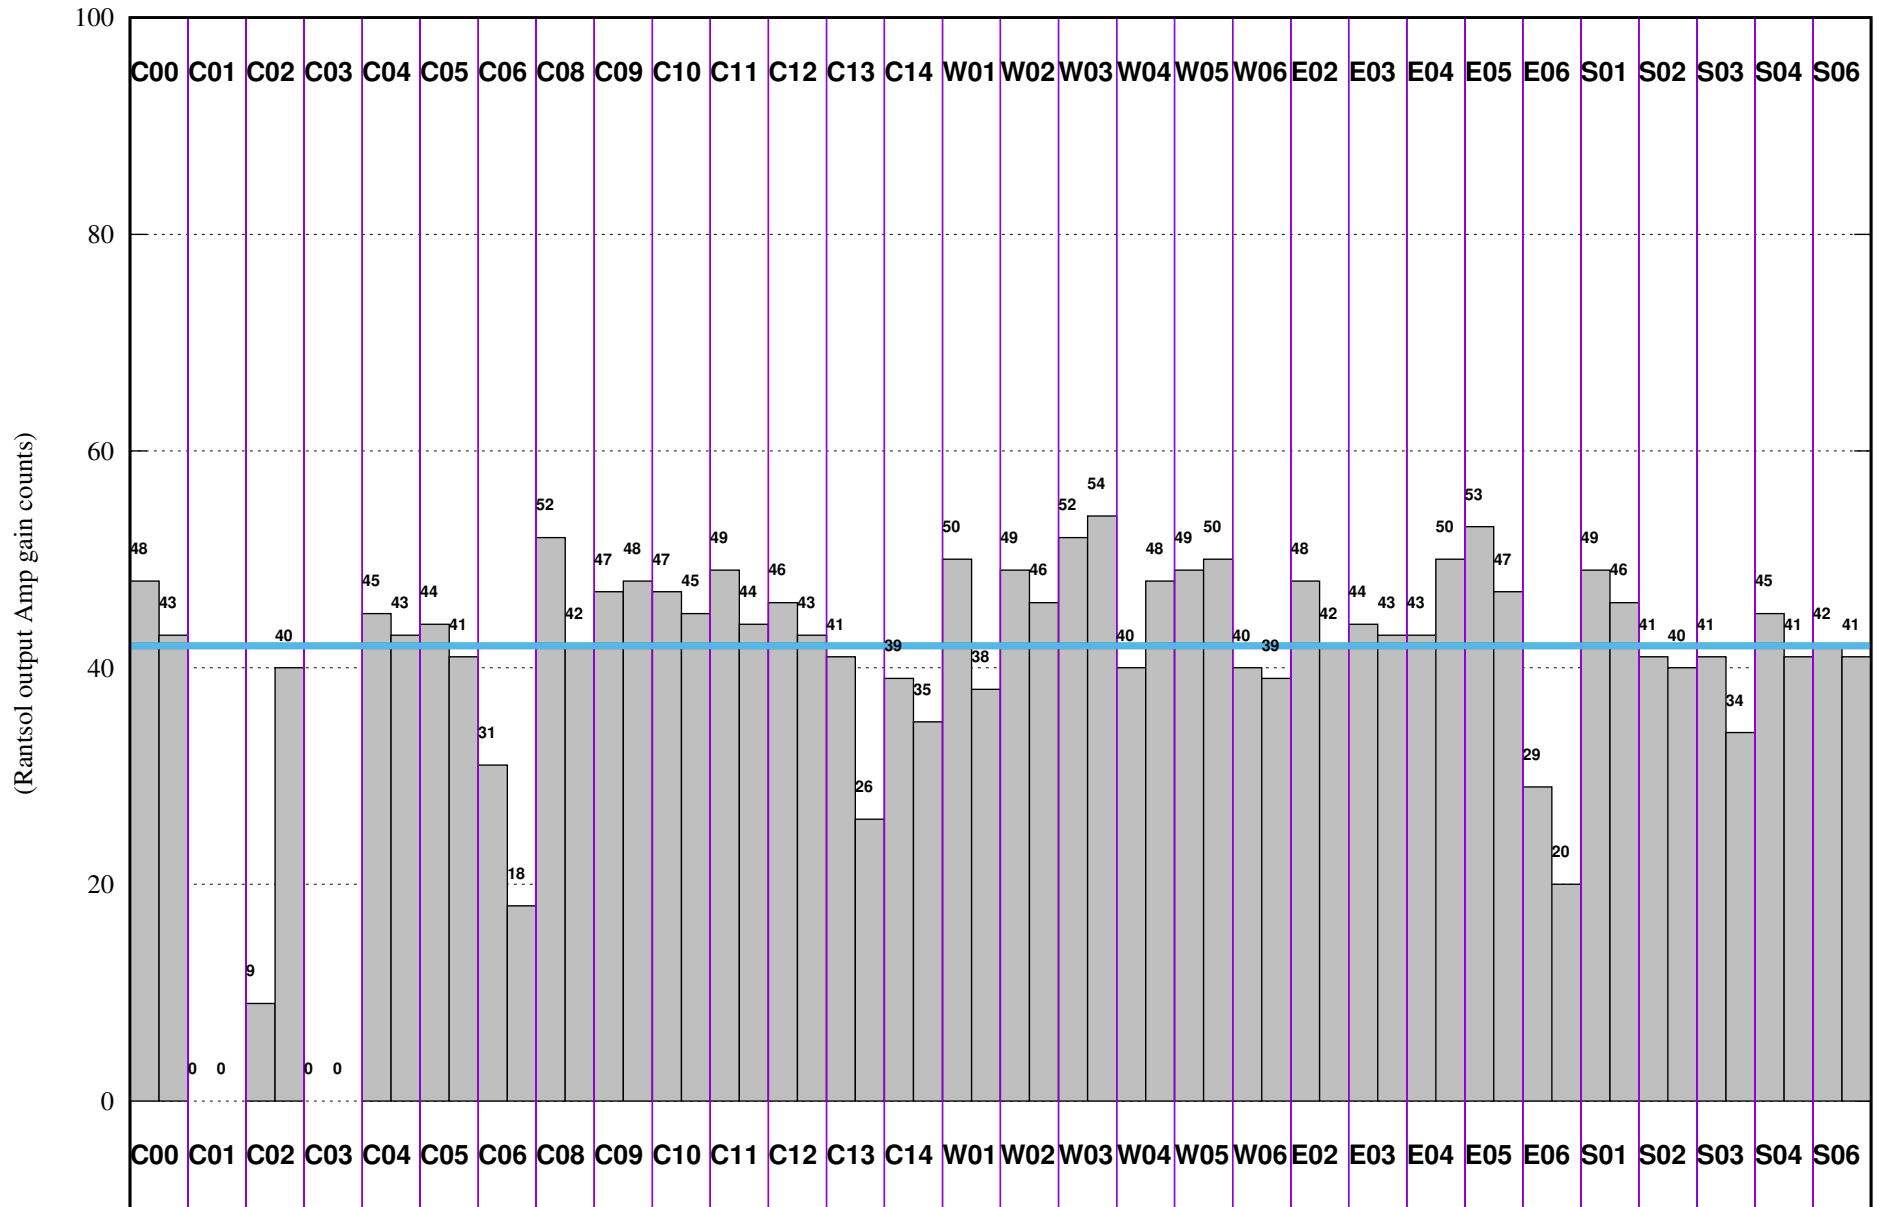

FRINGE STATUS (Rf:1399.000,1399.000 MHz., LO1:1450.000,1450.000 MHz., LO4/5:149.000,156.000 MHz.)

(File:/gsbifrddata/06jul/40_13_06jul2021_gsb.lta, scan:0, chan:150, Src:3C48, Date:06Jul2021 04:24:12)